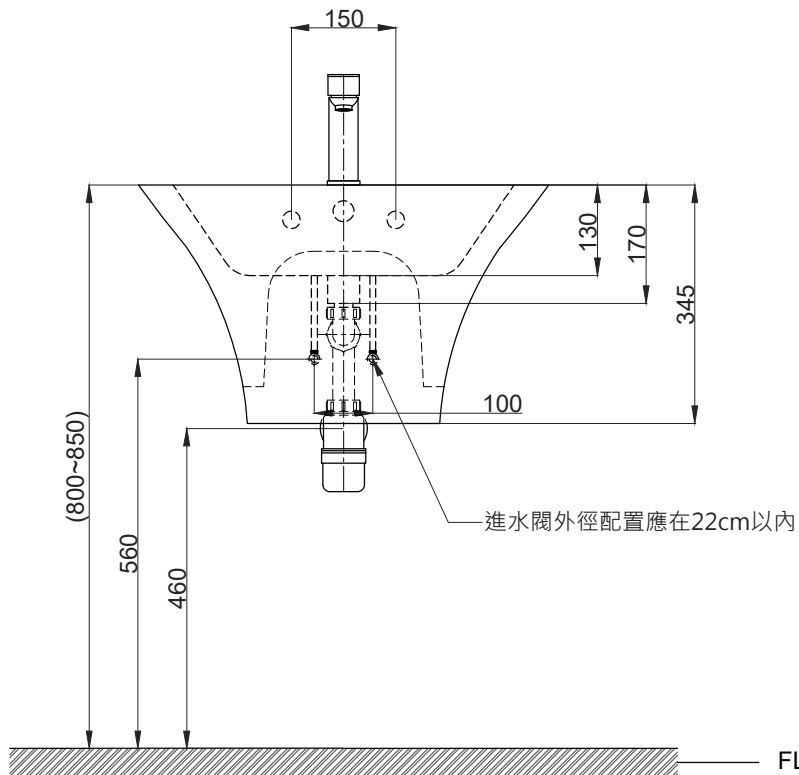

注意事項：

1. 請勿使用酸、鹼清潔劑清潔產品。
2. 依 CNS 國家標準瓷器尺寸許可差為正負 5%，最大不超過 2.5cm。
3. 產品顏色及樣式均以實品為準，若有更改，恕不另行通知。
4. 本公司保留一切有關產品修改或改進產品材料、品質、規格與停產等之權利。

安裝現場進水閥外徑配置應在22cm以內

最後修改日期	2024年08月23日	製圖	Yuan	比例	1:10	品名	壁掛一體型臉盆+臉盆單孔龍頭
備註		審核	Robin	單位	mm	型號	L1503+F8065