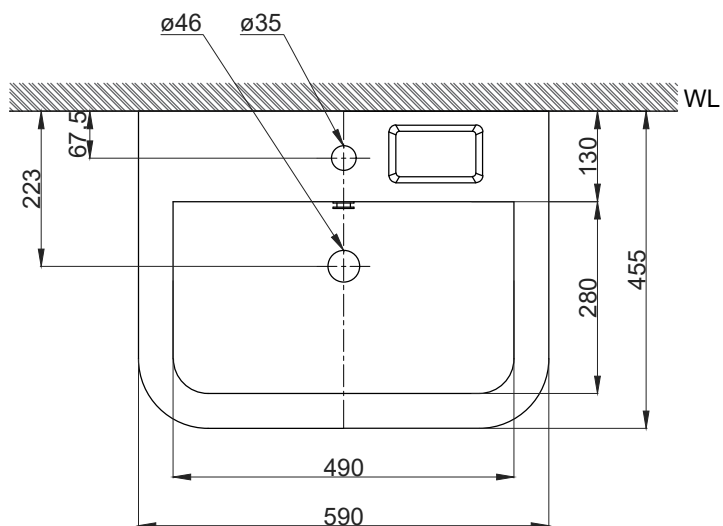

注意事項：

1. 請勿使用酸、鹼清潔劑清潔產品。
2. 依 CNS 國家標準瓷器尺寸許可差為正負 5%，最大不超過 2.5cm。
3. 產品顏色及樣式均以實品為準，若有更改，恕不另行通知。
4. 本公司保留一切有關產品修改或改進產品材料、品質、規格與停產等之權利。

安裝現場進水閥外徑配置應在22cm以內

最後修改日期	2024年08月23日	製圖	Yuan	比例	1:10	品名	壁掛一體型臉盆+臉盆單孔龍頭
備註		審核	Robin	單位	mm	型號	L1503+F8065