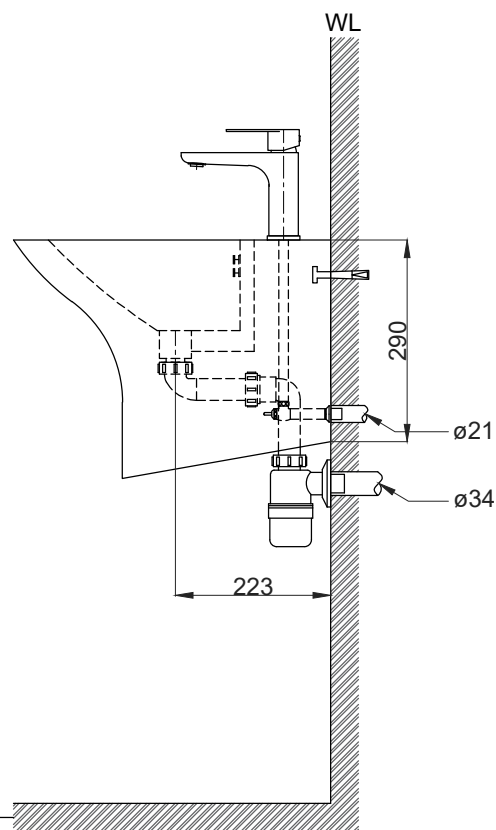

注意事項：

1. 請勿使用酸、鹼清潔劑清潔產品。
2. 依 CNS 國家標準瓷器尺寸許可差為正負 5%，最大不超過 2.5cm。
3. 產品顏色及樣式均以實品為準，若有更改，恕不另行通知。
4. 本公司保留一切有關產品修改或改進產品材料、品質、規格與停產等之權利。

安裝現場進水閥外徑配置應在22cm以內

最後修改日期	2024年08月23日	製圖	Yuan	比例	1:10	品名	壁掛一體型臉盆+臉盆單孔龍頭
備註		審核	Robin	單位	mm	型號	L1503+F8065