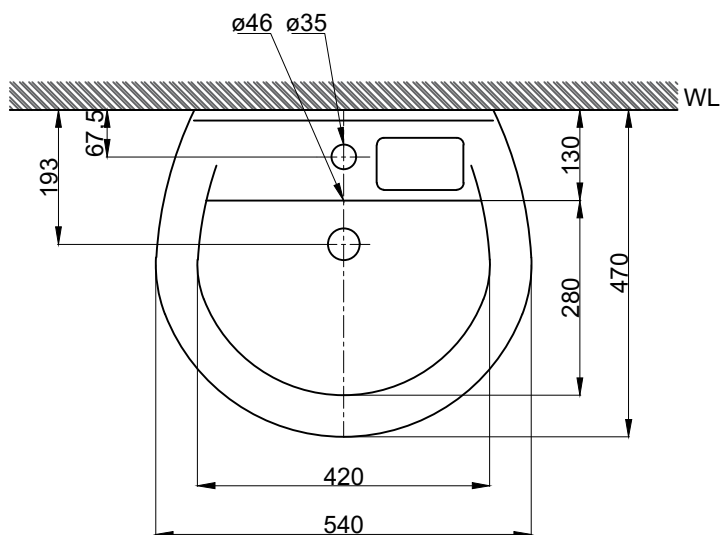

注意事項：

1. 請勿使用酸、鹼清潔劑清潔產品。
2. 依 CNS 國家標準瓷器尺寸許可差為正負 5%，最大不超過 2.5cm。
3. 產品顏色及樣式均以實品為準，若有更改，恕不另行通知。
4. 本公司保留一切有關產品修改或改進產品材料、品質、規格與停產等之權利。

安裝現場進水閥外徑配置應在24cm以內

最後修改日期	2023年05月25日	製圖	Robin	比例	1:10	品名	壁掛一體型臉盆+臉盆單孔龍頭
備註		審核	Chia	單位	mm	型號	L1506+F8280