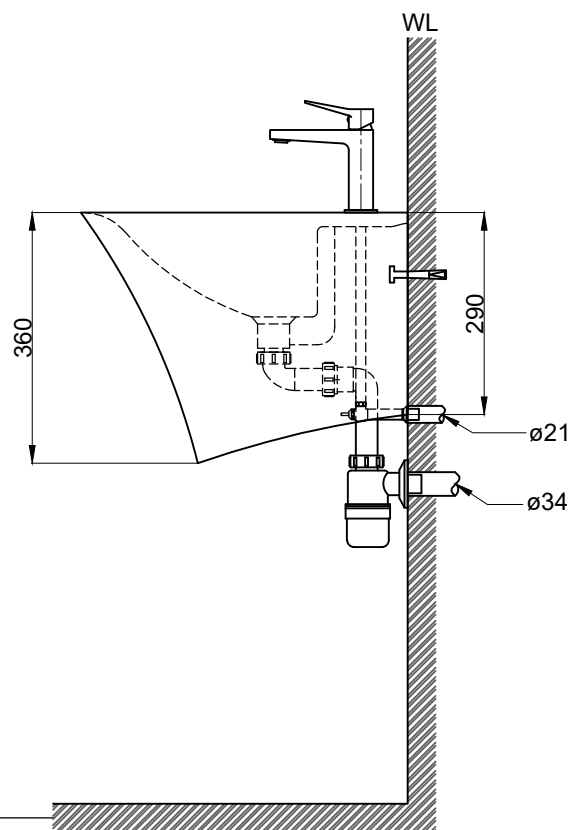

注意事項：

1. 請勿使用酸、鹼清潔劑清潔產品。
2. 依 CNS 國家標準瓷器尺寸許可差為正負 5%，最大不超過 2.5cm。
3. 產品顏色及樣式均以實品為準，若有更改，恕不另行通知。
4. 本公司保留一切有關產品修改或改進產品材料、品質、規格與停產等之權利。

安裝現場進水閥外徑配置應在24cm以內

最後修改日期	2023年05月25日	製圖	Robin	比例	1:10	品名	壁掛一體型臉盆+臉盆單孔龍頭
備註		審核	Chia	單位	mm	型號	L1506+F8280