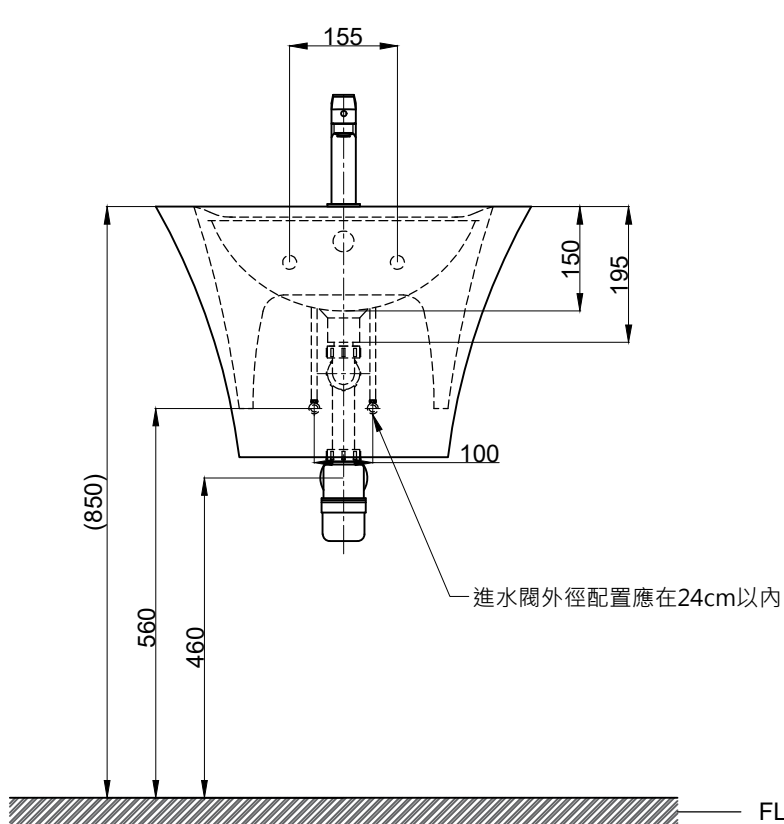

注意事項：

1. 請勿使用酸、鹼清潔劑清潔產品。
2. 依 CNS 國家標準瓷器尺寸許可差為正負 5%，最大不超過 2.5cm。
3. 產品顏色及樣式均以實品為準，若有更改，恕不另行通知。
4. 本公司保留一切有關產品修改或改進產品材料、品質、規格與停產等之權利。

安裝現場進水閥外徑配置應在24cm以內

最後修改日期	2023年05月25日	製圖	Robin	比例	1:10	品名	壁掛一體型臉盆+臉盆單孔龍頭
備註		審核	Chia	單位	mm	型號	L1506+F8280