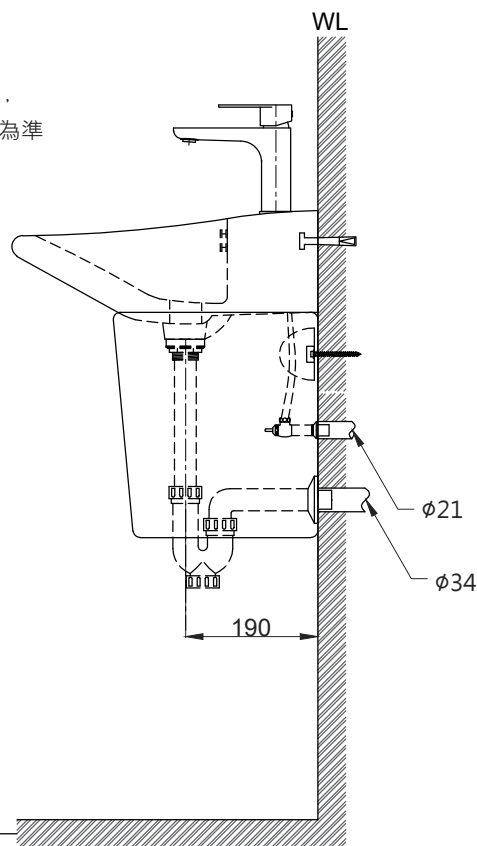

注意事項：

1. 請勿使用酸、鹼清潔劑清潔產品。
2. 依 CNS 國家標準瓷器尺寸許可差為正負 5%，最大不超過 2.5cm。
3. 產品顏色及樣式均以實品為準，若有更改，恕不另行通知。
4. 本公司保留一切有關產品修改或改進產品材料、品質、規格與停產等之權利。

容量約4.2L
 ()內為建議尺寸
 安裝現場進水閥外徑配置應於150mm內

 京典衛浴	最後修改日期	2024年08月23日	製圖	Yuan	比例	1:10	品名	壁掛單孔臉盆+臉盆短腳+臉盆單孔龍頭
	備註		審核	Robin	單位	mm	型號	L3506S+P3011+F8065