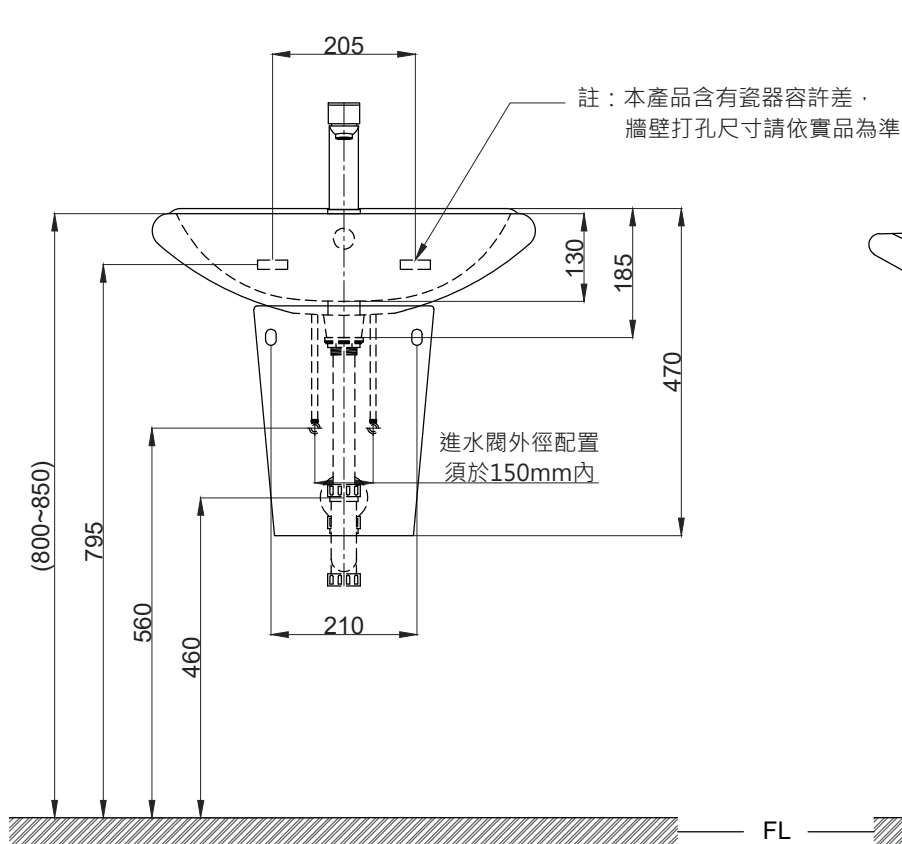

注意事項：

1. 請勿使用酸、鹼清潔劑清潔產品。
2. 依 CNS 國家標準瓷器尺寸許可差為正負 5%，最大不超過 2.5cm。
3. 產品顏色及樣式均以實品為準，若有更改，恕不另行通知。
4. 本公司保留一切有關產品修改或改進產品材料、品質、規格與停產等之權利。

容量約4.2L
 ()內為建議尺寸
 安裝現場進水閥外徑配置應於150mm內

 京典衛浴	最後修改日期	2024年08月23日	製圖	Yuan	比例	1:10	品名	壁掛單孔臉盆+臉盆短腳+臉盆單孔龍頭
	備註		審核	Robin	單位	mm	型號	L3506S+P3011+F8065