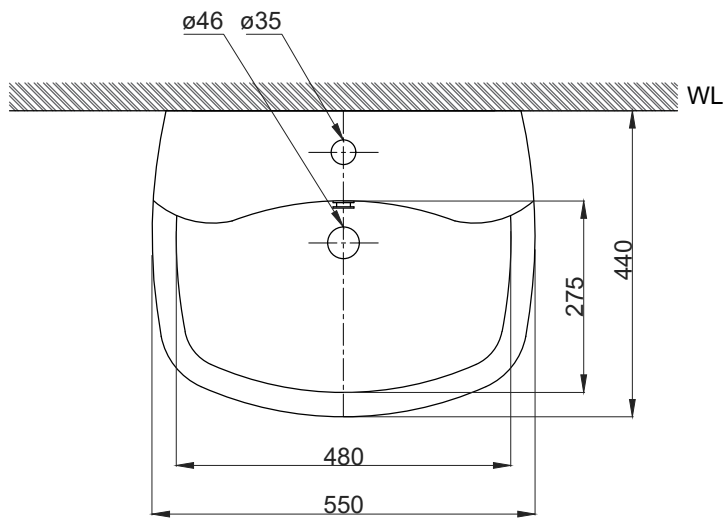

注意事項：

1. 請勿使用酸、鹼清潔劑清潔產品。
2. 依 CNS 國家標準瓷器尺寸許可差為正負 5%，最大不超過 2.5cm。
3. 產品顏色及樣式均以實品為準，若有更改，恕不另行通知。
4. 本公司保留一切有關產品修改或改進產品材料、品質、規格與停產等之權利。

容量約4.2L
 ()內為建議尺寸
 安裝現場進水閥外徑配置應於150mm內

 京典衛浴	最後修改日期	2024年08月23日	製圖	Yuan	比例	1:10	品名	壁掛單孔臉盆+臉盆短腳+臉盆單孔龍頭
	備註		審核	Robin	單位	mm	型號	L3506S+P3011+F8065