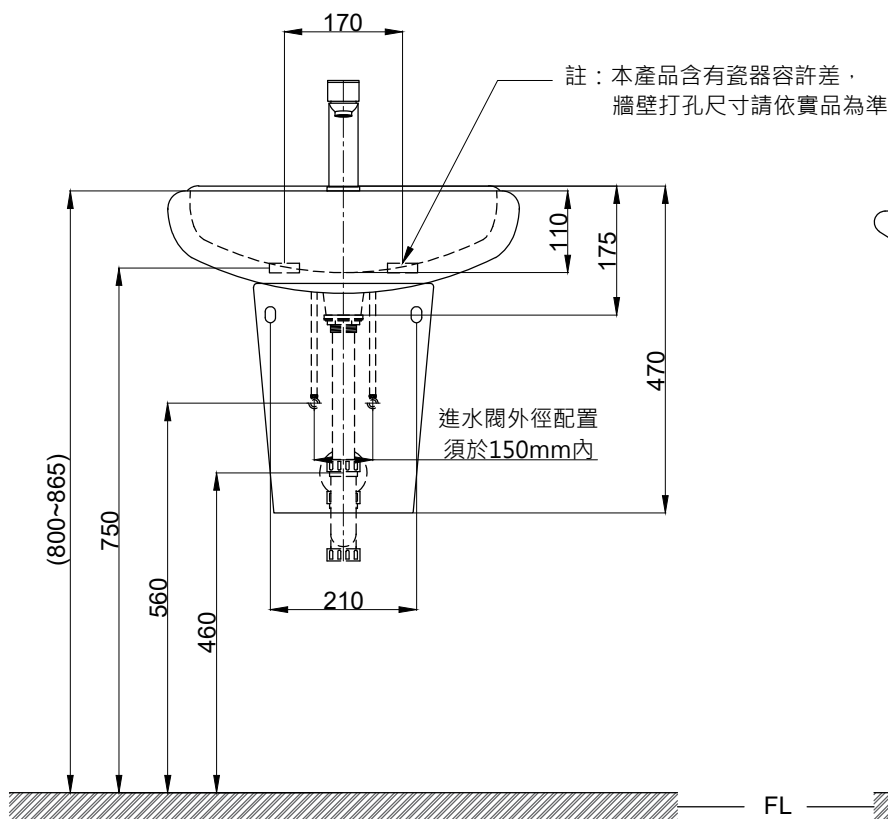

注意事項：

1. 請勿使用酸、鹼清潔劑清潔產品。
2. 依 CNS 國家標準瓷器尺寸許可差為正負 5%，最大不超過 2.5cm。
3. 產品顏色及樣式均以實品為準，若有更改，恕不另行通知。
4. 本公司保留一切有關產品修改或改進產品材料、品質、規格與停產等之權利。

()內為建議尺寸
安裝現場進水閥外徑配置應於150mm內

ovo 京典衛浴

最後修改日期 2024年03月01日

製圖 Yuan

比例 1:10

品名 壁掛單孔臉盆+臉盆短腳
+不鏽鋼臉盆單孔龍頭

備註

審核 Robin

單位 mm

型號 L3508S+P3011+F8065