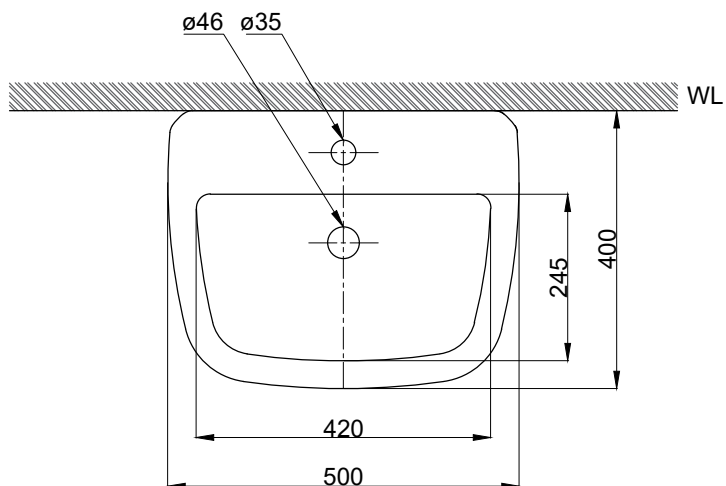

注意事項：

1. 請勿使用酸、鹼清潔劑清潔產品。
2. 依 CNS 國家標準瓷器尺寸許可差為正負 5%，最大不超過 2.5cm。
3. 產品顏色及樣式均以實品為準，若有更改，恕不另行通知。
4. 本公司保留一切有關產品修改或改進產品材料、品質、規格與停產等之權利。

()內為建議尺寸
安裝現場進水閥外徑配置應於150mm內

ovo 京典衛浴

最後修改日期 2024年03月01日

製圖 Yuan

比例 1:10

品名 壁掛單孔臉盆+臉盆短腳
+不鏽鋼臉盆單孔龍頭

備註

審核 Robin

單位 mm

型號 L3508S+P3011+F8065