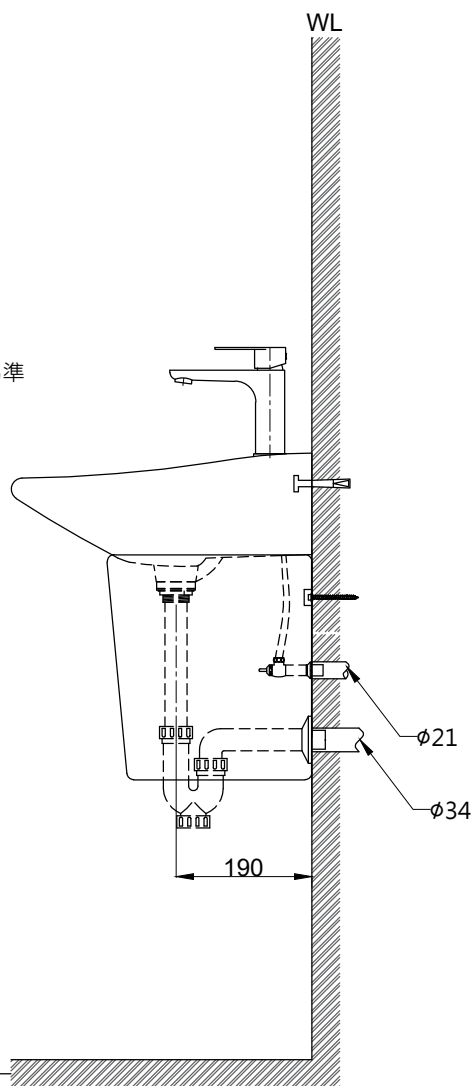

注意事項：

1. 請勿使用酸、鹼清潔劑清潔產品。
2. 依 CNS 國家標準瓷器尺寸許可差為正負 5%，最大不超過 2.5cm。
3. 產品顏色及樣式均以實品為準，若有更改，恕不另行通知。
4. 本公司保留一切有關產品修改或改進產品材料、品質、規格與停產等之權利。

()內為建議尺寸
安裝現場進水閥外徑配置應於150mm內

ovo 京典衛浴

最後修改日期 2024年03月01日

製圖 Yuan

比例 1:10

品名 壁掛單孔臉盆+臉盆短腳
+不鏽鋼臉盆單孔龍頭

備註

審核 Robin

單位 mm

型號 L3508S+P3011+F8065