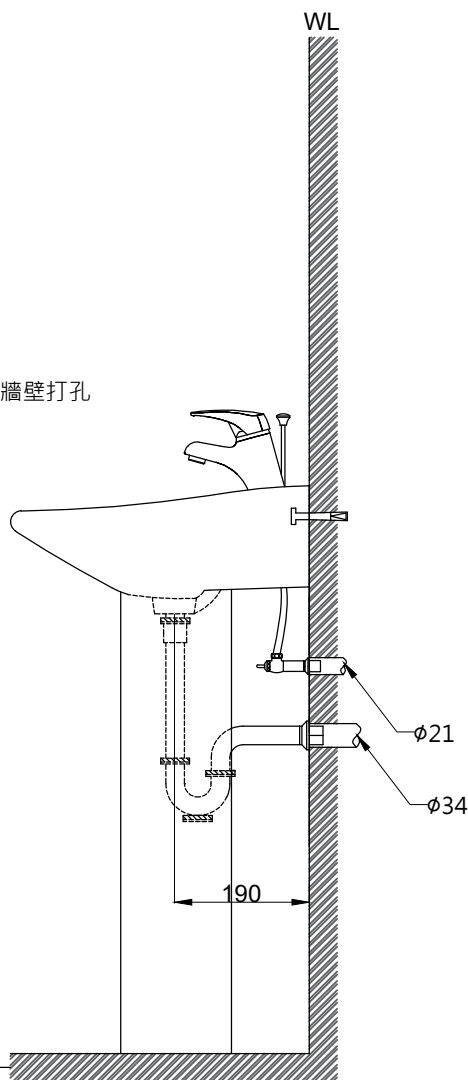

注意事項：

1. 請勿使用酸、鹼清潔劑清潔產品。
2. 依 CNS 國家標準瓷器尺寸許可差為正負 5%，最大不超過 2.5cm。
3. 產品顏色及樣式均以實品為準，若有更改，恕不另行通知。
4. 本公司保留一切有關產品修改或改進產品材料、品質、規格與停產等之權利。

容水量約3.5L

 京典衛浴	最後修改日期	2021年07月28日	製圖	Robin	比例	1:10	品名	壁掛單孔臉盆+臉盆短腳 +臉盆單孔龍頭
	備註		審核	Chia	單位	mm	型號	L3508S+P3501+F8050