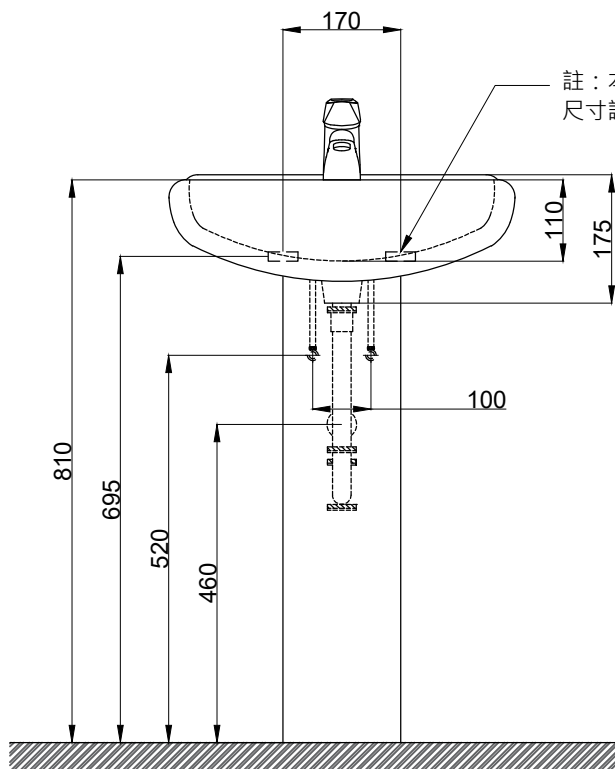

注意事項：

1. 請勿使用酸、鹼清潔劑清潔產品。
2. 依 CNS 國家標準瓷器尺寸許可差為正負 5%，最大不超過 2.5cm。
3. 產品顏色及樣式均以實品為準，若有更改，恕不另行通知。
4. 本公司保留一切有關產品修改或改進產品材料、品質、規格與停產等之權利。

容水量約3.5L

 京典衛浴	最後修改日期	2021年07月28日	製圖	Robin	比例	1:10	品名	壁掛單孔臉盆+臉盆短腳 +臉盆單孔龍頭
	備註		審核	Chia	單位	mm	型號	L3508S+P3501+F8050