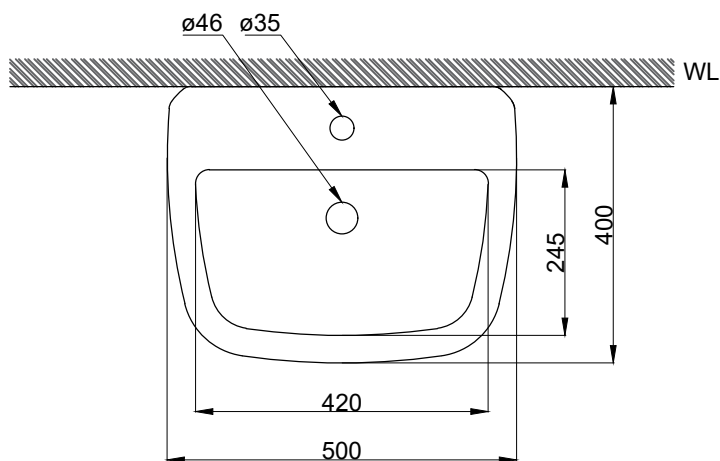

注意事項：

1. 請勿使用酸、鹼清潔劑清潔產品。
2. 依 CNS 國家標準瓷器尺寸許可差為正負 5%，最大不超過 2.5cm。
3. 產品顏色及樣式均以實品為準，若有更改，恕不另行通知。
4. 本公司保留一切有關產品修改或改進產品材料、品質、規格與停產等之權利。

容水量約3.5L

 京典衛浴	最後修改日期	2021年07月28日	製圖	Robin	比例	1:10	品名	壁掛單孔臉盆+臉盆短腳 +臉盆單孔龍頭
	備註		審核	Chia	單位	mm	型號	L3508S+P3501+F8050