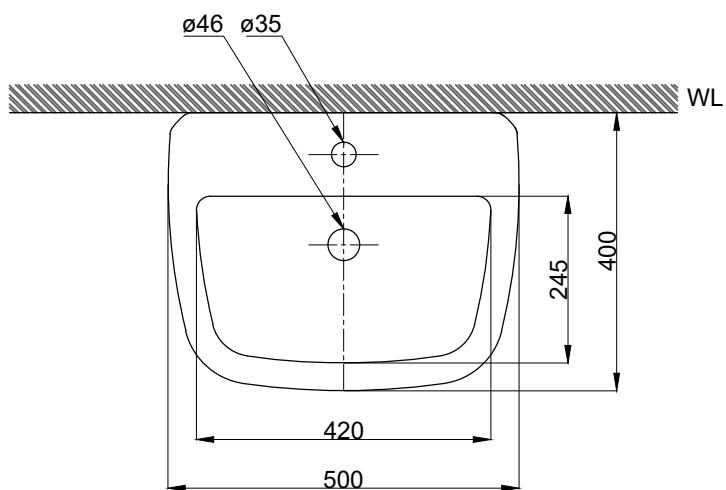

注意事項：

1. 請勿使用酸、鹼清潔劑清潔產品。
2. 依 CNS 國家標準瓷器尺寸許可差為正負 5%，最大不超過 2.5cm。
3. 產品顏色及樣式均以實品為準，若有更改，恕不另行通知。
4. 本公司保留一切有關產品修改或改進產品材料、品質、規格與停產等之權利。

容水量約3.5L

 京典衛浴	最後修改日期	2024年03月01日	製圖	Yuan	比例	1:10	品名	壁掛單孔臉盆+臉盆長腳+不鏽鋼臉盆單孔龍頭
	備註		審核	Robin	單位	mm	型號	L3508S+P3501+F8065