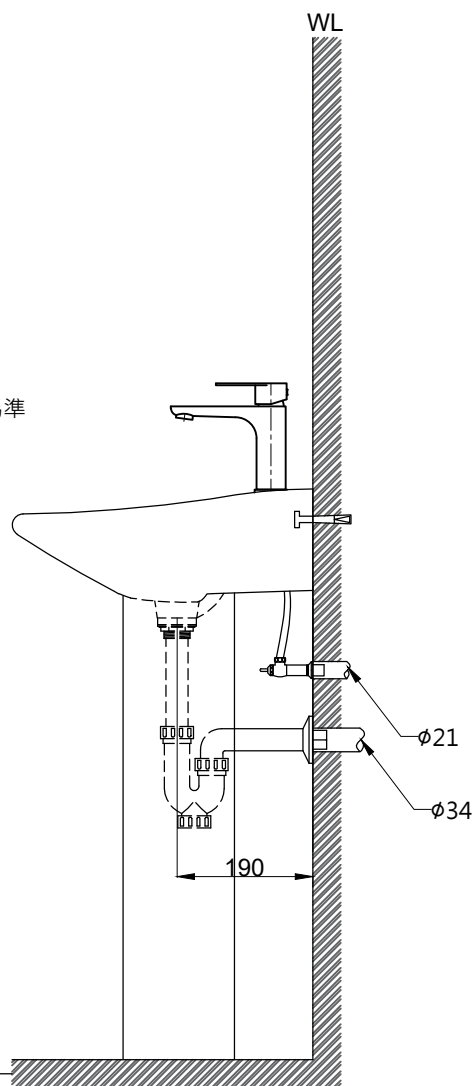

注意事項：

1. 請勿使用酸、鹼清潔劑清潔產品。
2. 依 CNS 國家標準瓷器尺寸許可差為正負 5%，最大不超過 2.5cm。
3. 產品顏色及樣式均以實品為準，若有更改，恕不另行通知。
4. 本公司保留一切有關產品修改或改進產品材料、品質、規格與停產等之權利。

容水量約3.5L

 京典衛浴	最後修改日期	2024年03月01日	製圖	Yuan	比例	1:10	品名	壁掛單孔臉盆+臉盆長腳+不鏽鋼臉盆單孔龍頭
	備註		審核	Robin	單位	mm	型號	L3508S+P3501+F8065