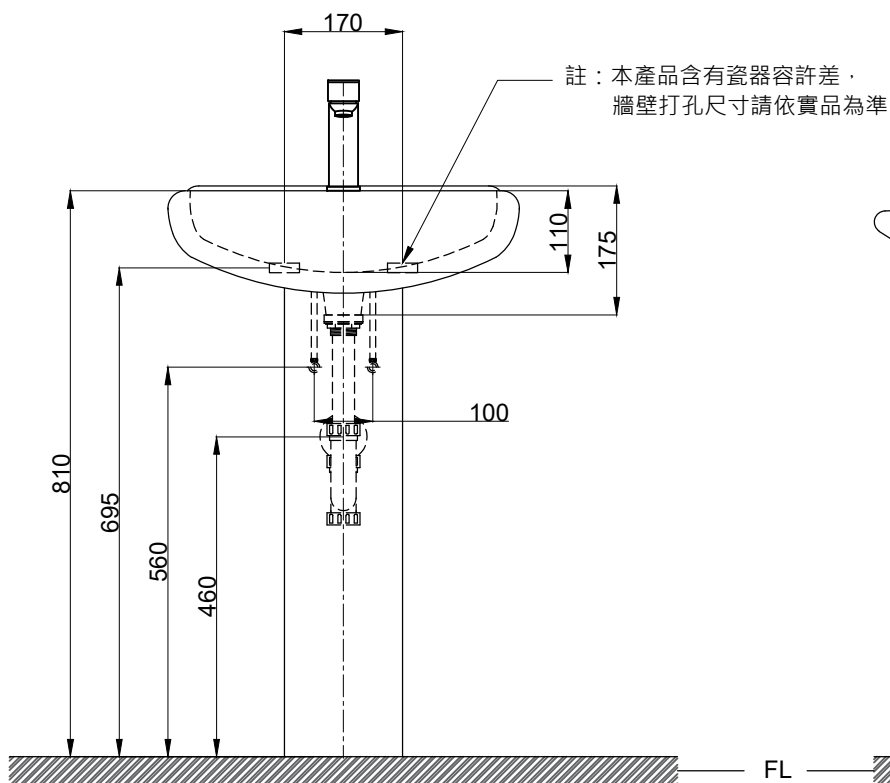

注意事項：

1. 請勿使用酸、鹼清潔劑清潔產品。
2. 依 CNS 國家標準瓷器尺寸許可差為正負 5%，最大不超過 2.5cm。
3. 產品顏色及樣式均以實品為準，若有更改，恕不另行通知。
4. 本公司保留一切有關產品修改或改進產品材料、品質、規格與停產等之權利。

容水量約3.5L

 京典衛浴	最後修改日期	2024年03月01日	製圖	Yuan	比例	1:10	品名	壁掛單孔臉盆+臉盆長腳+不鏽鋼臉盆單孔龍頭
	備註		審核	Robin	單位	mm	型號	L3508S+P3501+F8065