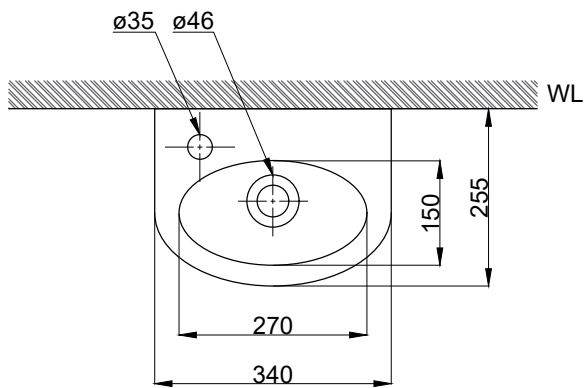

注意事項：

1. 請勿使用酸、鹼清潔劑清潔產品。
2. 依 CNS 國家標準瓷器尺寸許可差為正負 5%，最大不超過 2.5cm。
3. 產品顏色及樣式均以實品為準，若有更改，恕不另行通知。
4. 本公司保留一切有關產品修改或改進產品材料、品質、規格與停產等之權利。

( )內為建議尺寸

**ovo** 京典衛浴

最後修改日期	2023年09月11日	製圖	Yuan	比例	1:10	品名	壁掛單孔臉盆+臉盆單孔龍頭
備註		審核	Robin	單位	mm	型號	L3301SL+F8022