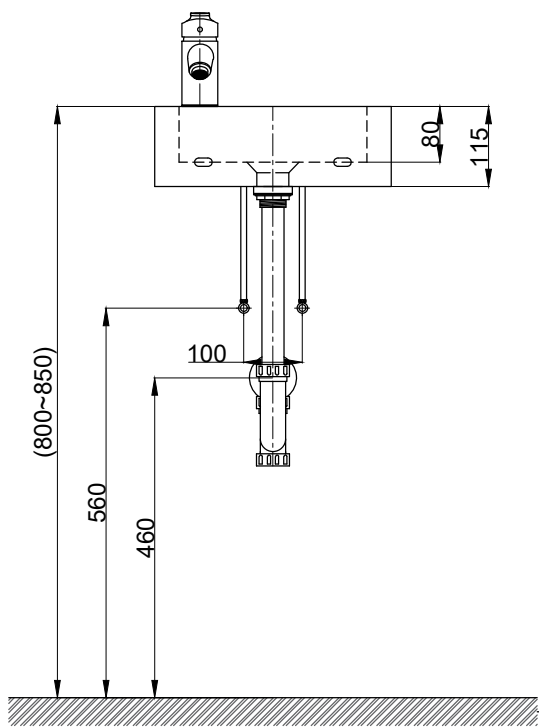

注意事項：

1. 請勿使用酸、鹼清潔劑清潔產品。
2. 依 CNS 國家標準瓷器尺寸許可差為正負 5%，最大不超過 2.5cm。
3. 產品顏色及樣式均以實品為準，若有更改，恕不另行通知。
4. 本公司保留一切有關產品修改或改進產品材料、品質、規格與停產等之權利。

( )內為建議尺寸

**ovo** 京典衛浴

最後修改日期	2023年09月11日	製圖	Yuan	比例	1:10	品名	壁掛單孔臉盆+臉盆單孔龍頭
備註		審核	Robin	單位	mm	型號	L3301SL+F8022