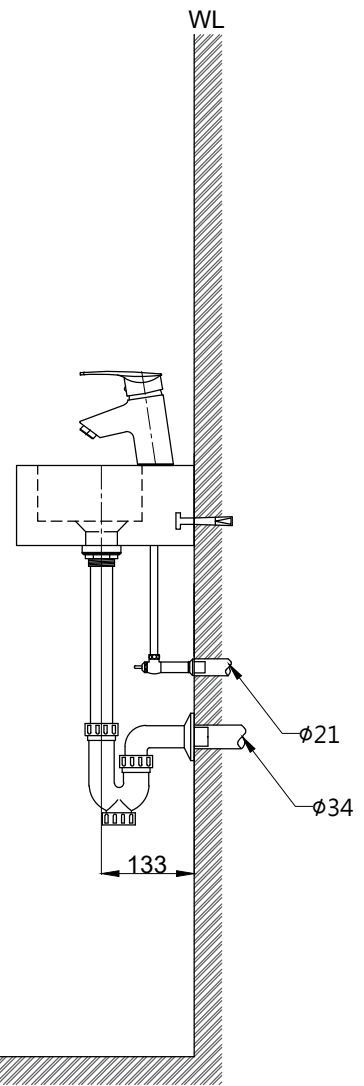

注意事項：

1. 請勿使用酸、鹼清潔劑清潔產品。
2. 依 CNS 國家標準瓷器尺寸許可差為正負 5%，最大不超過 2.5cm。
3. 產品顏色及樣式均以實品為準，若有更改，恕不另行通知。
4. 本公司保留一切有關產品修改或改進產品材料、品質、規格與停產等之權利。

( )內為建議尺寸

**ovo** 京典衛浴

最後修改日期	2023年09月11日	製圖	Yuan	比例	1:10	品名	壁掛單孔臉盆+臉盆單孔龍頭
備註		審核	Robin	單位	mm	型號	L3301SL+F8022