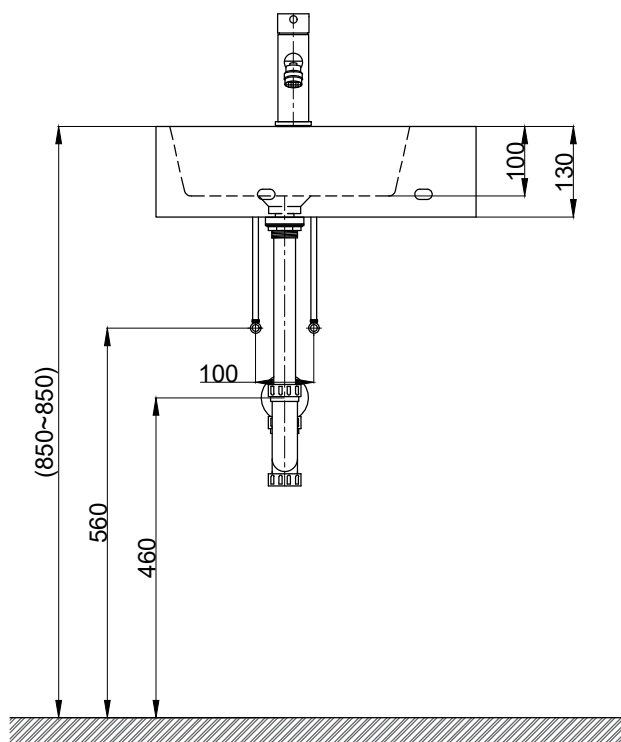

注意事項：

1. 請勿使用酸、鹼清潔劑清潔產品。
2. 依 CNS 國家標準瓷器尺寸許可差為正負 5%，最大不超過 2.5cm。
3. 產品顏色及樣式均以實品為準，若有更改，恕不另行通知。
4. 本公司保留一切有關產品修改或改進產品材料、品質、規格與停產等之權利。

()內為建議尺寸

ovo 京典衛浴

最後修改日期 2023年09月11日

製圖 Yuan

比例 1:10

品名 壁掛單孔臉盆+臉盆單孔龍頭

備註

審核 Robin

單位 mm

型號 L3401S+F8002