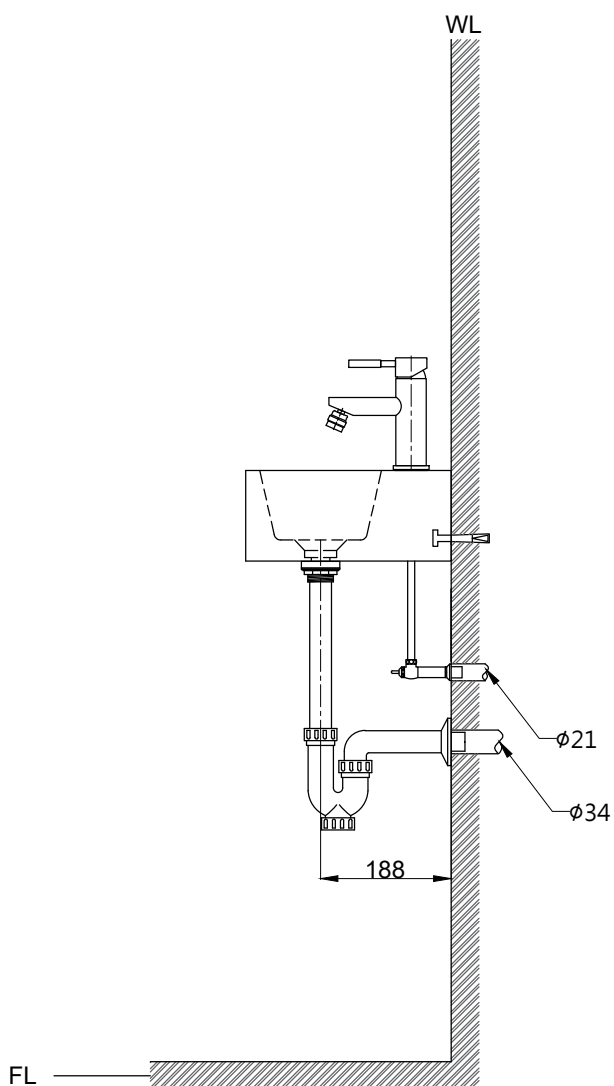

注意事項：

1. 請勿使用酸、鹼清潔劑清潔產品。
2. 依 CNS 國家標準瓷器尺寸許可差為正負 5%，最大不超過 2.5cm。
3. 產品顏色及樣式均以實品為準，若有更改，恕不另行通知。
4. 本公司保留一切有關產品修改或改進產品材料、品質、規格與停產等之權利。

()內為建議尺寸

ovo 京典衛浴

最後修改日期 2023年09月11日

製圖 Yuan

比例 1:10

品名 壁掛單孔臉盆+臉盆單孔龍頭

備註

審核 Robin

單位 mm

型號 L3401S+F8002