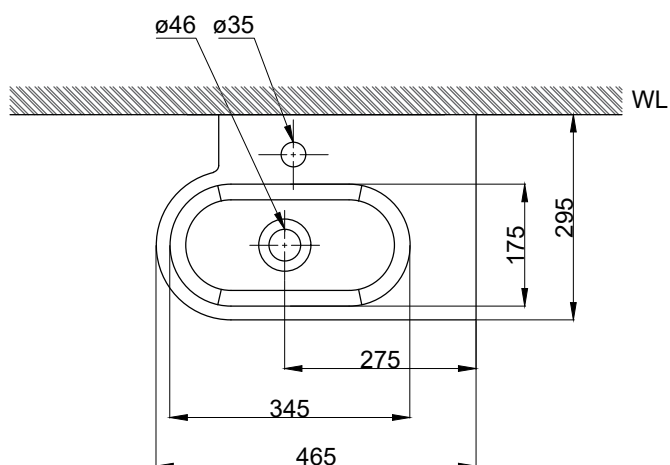

注意事項：

1. 請勿使用酸、鹼清潔劑清潔產品。
2. 依 CNS 國家標準瓷器尺寸許可差為正負 5%，最大不超過 2.5cm。
3. 產品顏色及樣式均以實品為準，若有更改，恕不另行通知。
4. 本公司保留一切有關產品修改或改進產品材料、品質、規格與停產等之權利。

()內為建議尺寸

ovo 京典衛浴

最後修改日期 2023年09月11日

製圖 Yuan

比例 1:10

品名 壁掛單孔臉盆+臉盆單孔龍頭

備註

審核 Robin

單位 mm

型號 L3401S+F8002