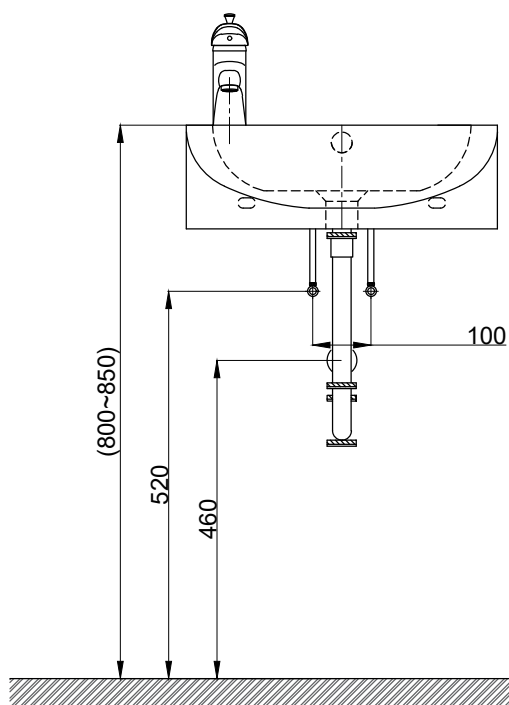

注意事項：

1. 請勿使用酸、鹼清潔劑清潔產品。
2. 依 CNS 國家標準瓷器尺寸許可差為正負 5%，最大不超過 2.5cm。
3. 產品顏色及樣式均以實品為準，若有更改，恕不另行通知。
4. 本公司保留一切有關產品修改或改進產品材料、品質、規格與停產等之權利。

()內為建議尺寸

 京典衛浴	最後修改日期	2020年11月26日	製圖	Robin	比例	1:10	品名	壁掛單孔臉盆+臉盆單孔龍頭
	備註		審核	Chia	單位	mm	型號	L3406SL+F8050