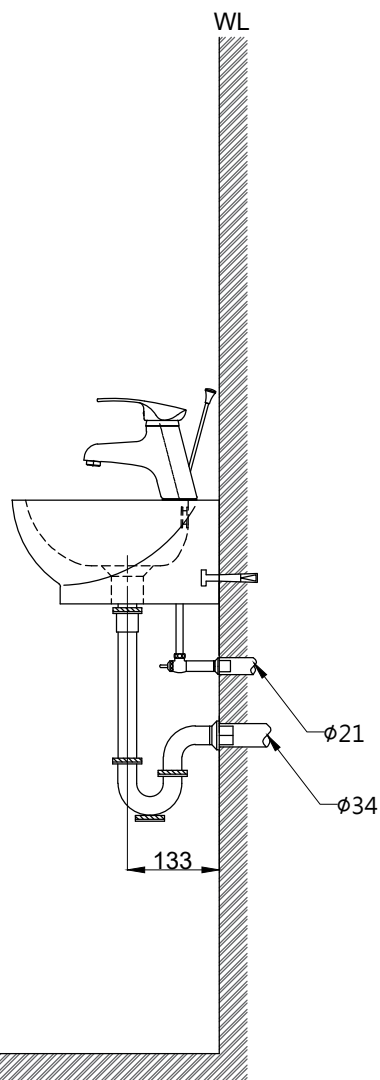

注意事項：

1. 請勿使用酸、鹼清潔劑清潔產品。
2. 依 CNS 國家標準瓷器尺寸許可差為正負 5%，最大不超過 2.5cm。
3. 產品顏色及樣式均以實品為準，若有更改，恕不另行通知。
4. 本公司保留一切有關產品修改或改進產品材料、品質、規格與停產等之權利。

()內為建議尺寸

 京典衛浴	最後修改日期	2020年11月26日	製圖	Robin	比例	1:10	品名	壁掛單孔臉盆+臉盆單孔龍頭
	備註		審核	Chia	單位	mm	型號	L3406SL+F8050