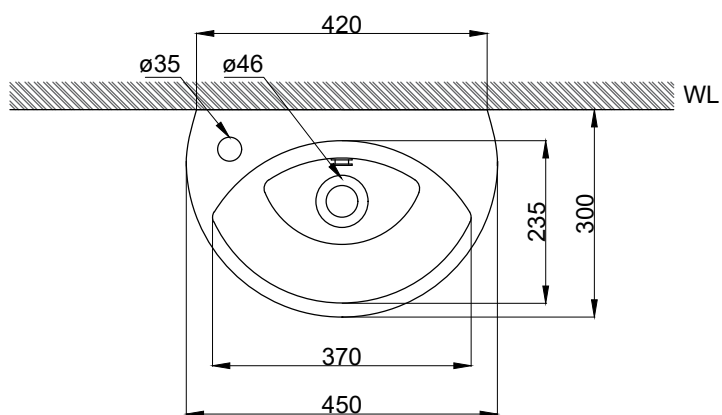

注意事項：

1. 請勿使用酸、鹼清潔劑清潔產品。
2. 依 CNS 國家標準瓷器尺寸許可差為正負 5%，最大不超過 2.5cm。
3. 產品顏色及樣式均以實品為準，若有更改，恕不另行通知。
4. 本公司保留一切有關產品修改或改進產品材料、品質、規格與停產等之權利。

()內為建議尺寸

 京典衛浴	最後修改日期	2020年11月26日	製圖	Robin	比例	1:10	品名	壁掛單孔臉盆+臉盆單孔龍頭
	備註		審核	Chia	單位	mm	型號	L3406SL+F8050