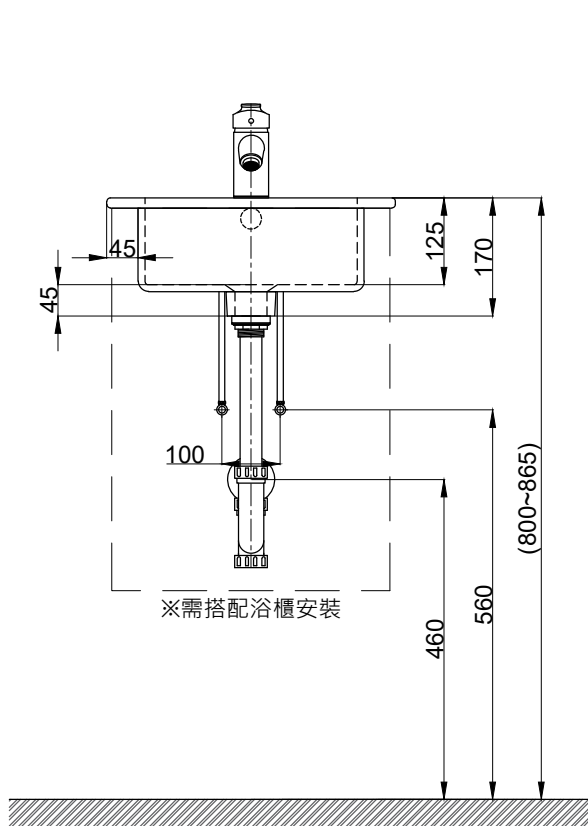

注意事項：

1. 請勿使用酸、鹼清潔劑清潔產品。
2. 依 CNS 國家標準瓷器尺寸許可差為正負 5%，最大不超過 2.5cm。
3. 產品顏色及樣式均以實品為準，若有更改，恕不另行通知。
4. 本公司保留一切有關產品修改或改進產品材料、品質、規格與停產等之權利。

容水量約5L  
( )內為建議尺寸

最後修改日期	2023年09月26日	製圖	Yuan	比例	1:10	品名	浴櫃式瓷盆+臉盆單孔龍頭
備註		審核	Robin	單位	mm	型號	L8401+F8022