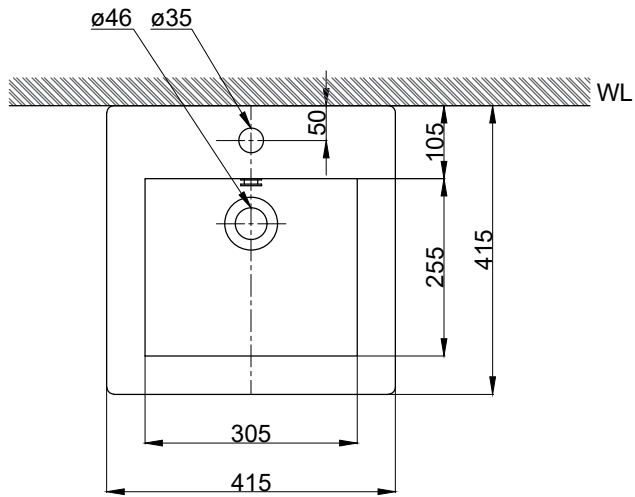

注意事項：

1. 請勿使用酸、鹼清潔劑清潔產品。
2. 依 CNS 國家標準瓷器尺寸許可差為正負 5%，最大不超過 2.5cm。
3. 產品顏色及樣式均以實品為準，若有更改，恕不另行通知。
4. 本公司保留一切有關產品修改或改進產品材料、品質、規格與停產等之權利。

容水量約5L  
( )內為建議尺寸

最後修改日期	2023年09月26日	製圖	Yuan	比例	1:10	品名	浴櫃式瓷盆+臉盆單孔龍頭
備註		審核	Robin	單位	mm	型號	L8401+F8022