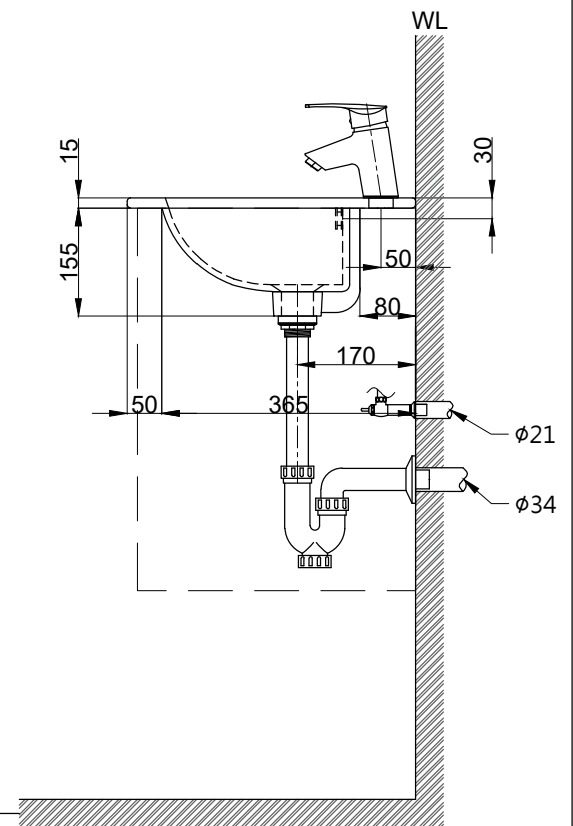

注意事項：

1. 請勿使用酸、鹼清潔劑清潔產品。
2. 依 CNS 國家標準瓷器尺寸許可差為正負 5%，最大不超過 2.5cm。
3. 產品顏色及樣式均以實品為準，若有更改，恕不另行通知。
4. 本公司保留一切有關產品修改或改進產品材料、品質、規格與停產等之權利。

容水量約5L  
( )內為建議尺寸

最後修改日期	2023年09月26日	製圖	Yuan	比例	1:10	品名	浴櫃式瓷盆+臉盆單孔龍頭
備註		審核	Robin	單位	mm	型號	L8401+F8022