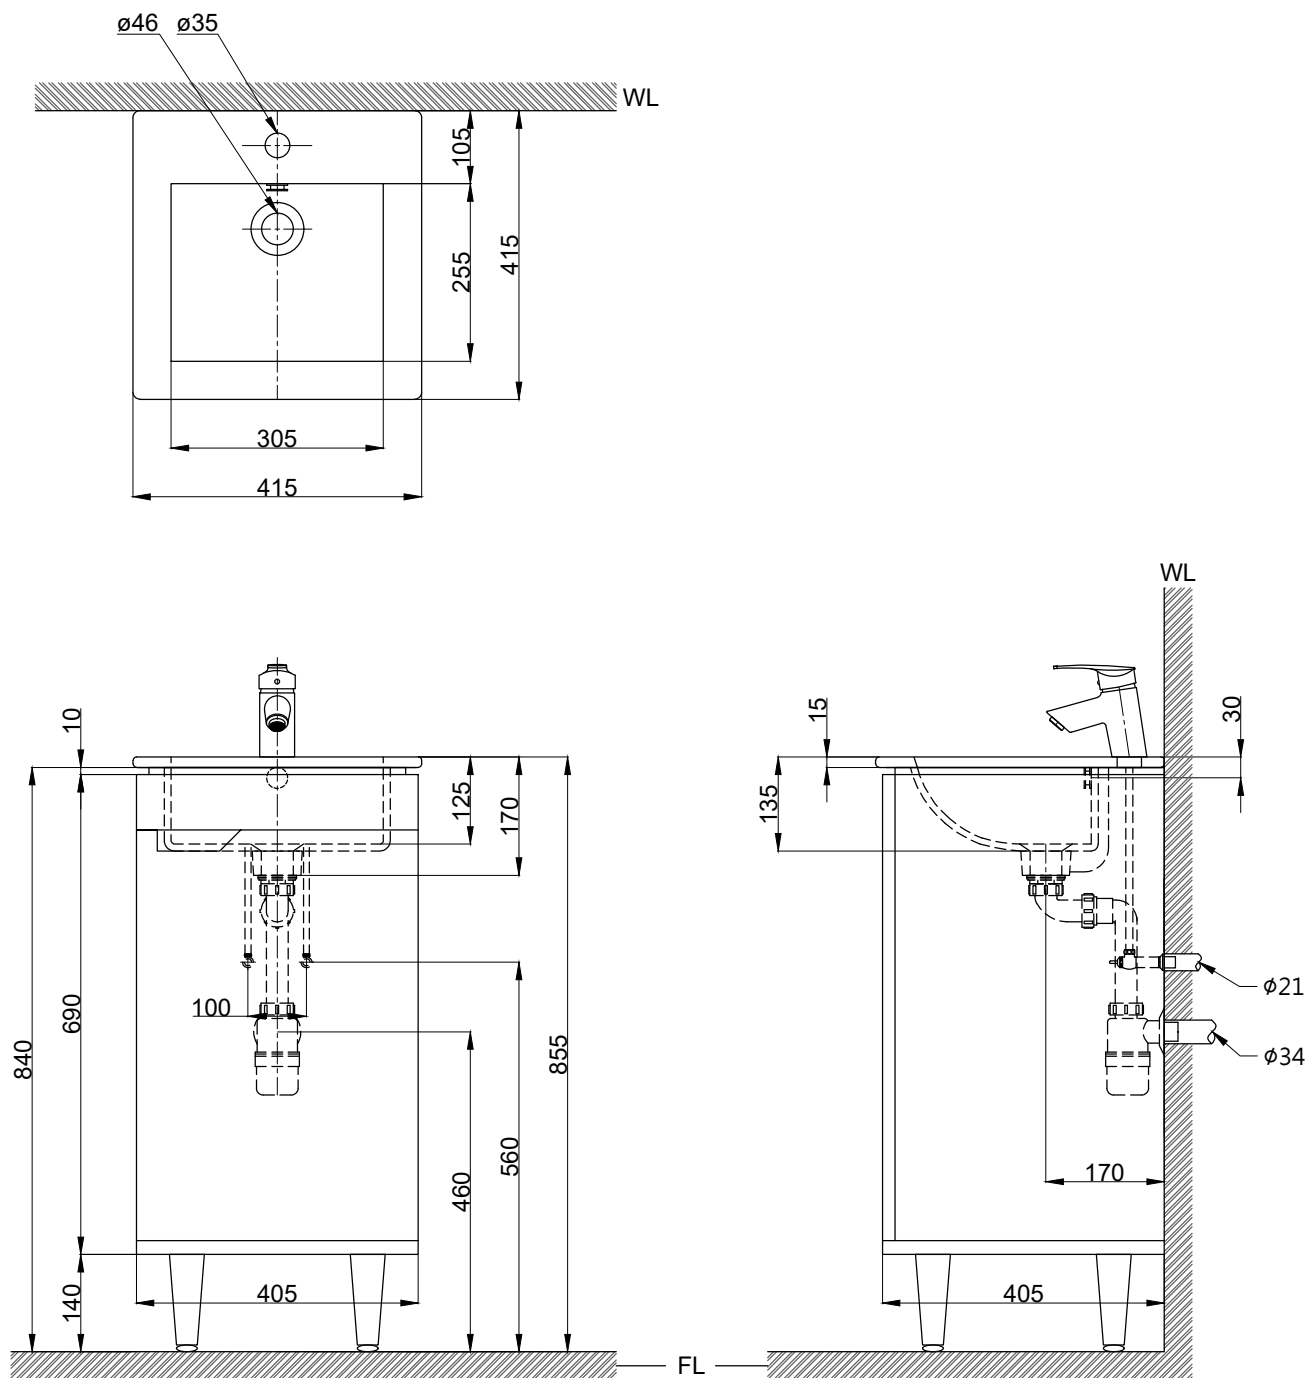

注意事項：

1. 浴櫃式瓷盆須配浴櫃一起安裝，且須安裝於乾溼分離的乾空間，以避免浴櫃受潮。
2. 依 CNS 國家標準瓷器尺寸許可差為正負 5%，最大不超過 2.5cm。
3. 產品顏色及樣式均以實品為準，若有更改，恕不另行通知。
4. 本公司保留一切有關產品修改或改進產品材料、品質、規格與停產等之權利。

容水量約5L
()內為建議尺寸

ovo 京典衛浴

最後修改日期	2025年01月09日	製圖	Yuan	比例	1:10	品名	盆櫃組+臉盆單孔龍頭
備註		審核	Oscar	單位	mm	型號	L8401+H8401-5+F8022