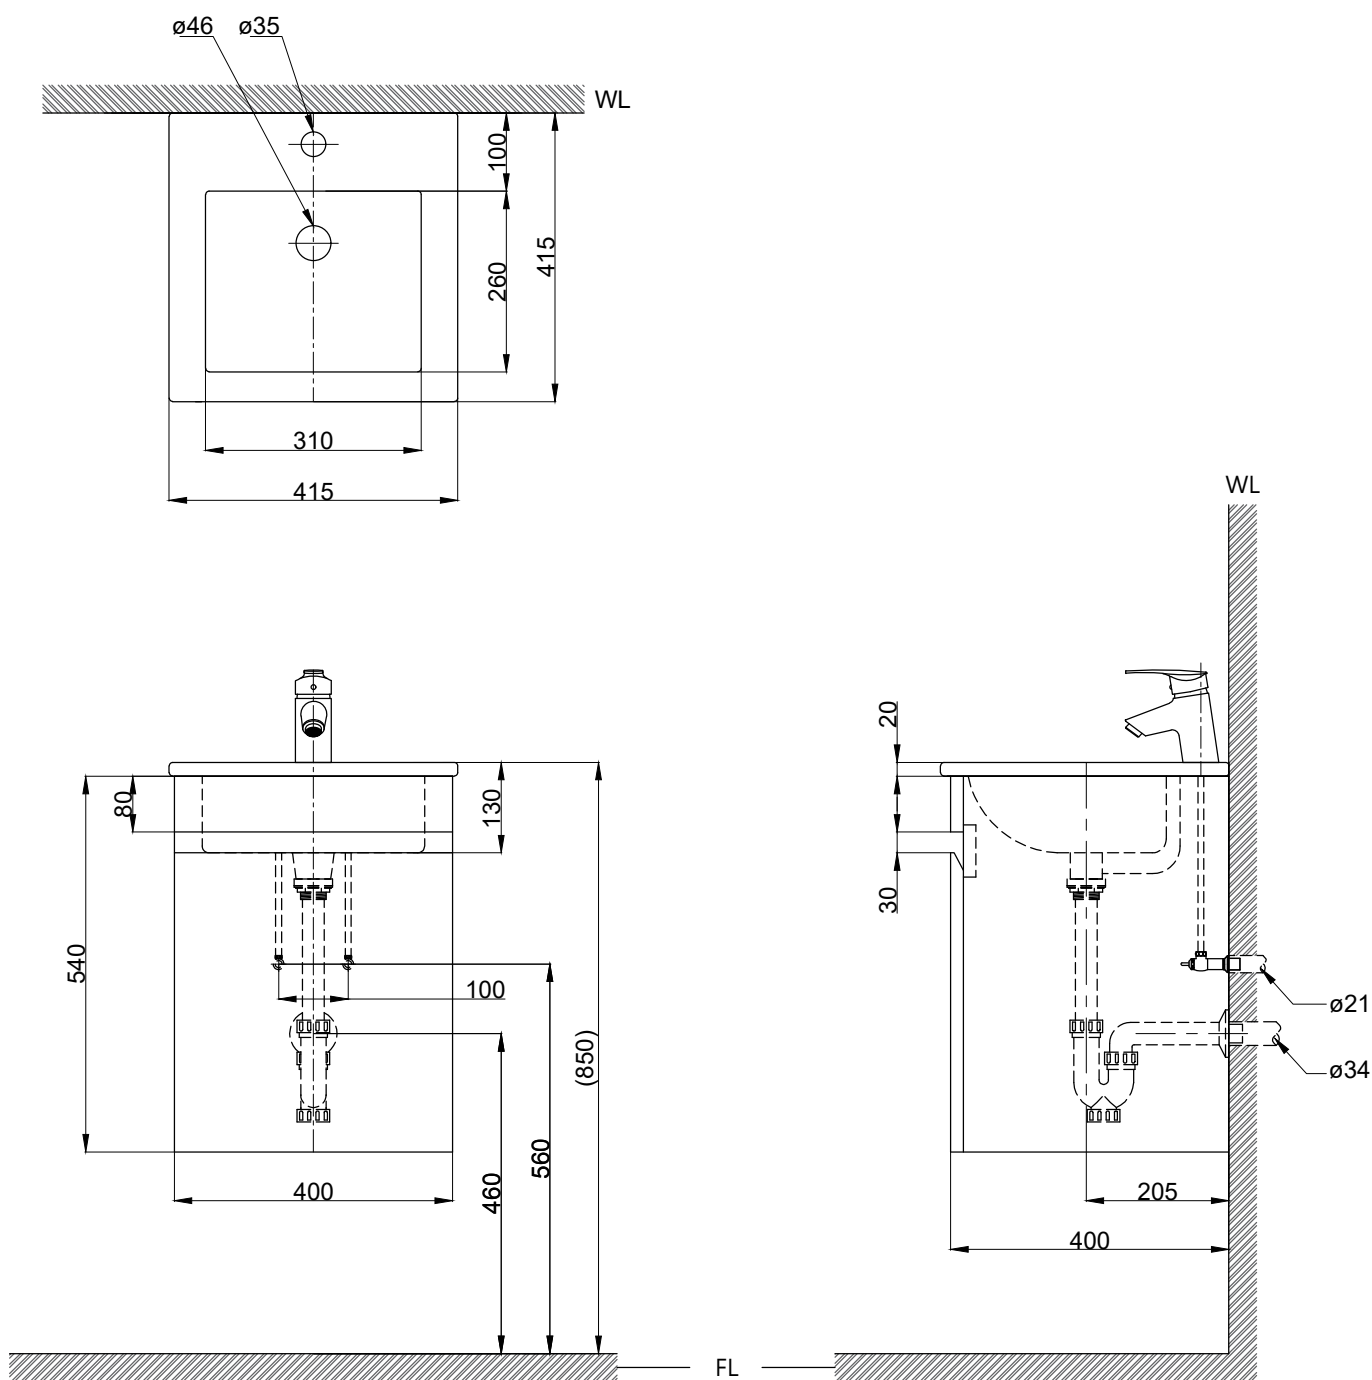

注意事項：

1. 請勿使用酸、鹼清潔劑清潔產品。
2. 依 CNS 國家標準瓷器尺寸許可差為正負 5%，最大不超過 2.5cm。
3. 產品顏色及樣式均以實品為準，若有更改，恕不另行通知。
4. 本公司保留一切有關產品修改或改進產品材料、品質、規格與停產等之權利。

()內為建議尺寸

 京典衛浴	最後修改日期	2022年12月02日	製圖	Yuan	比例	1:10	品名	盆櫃組+臉盆單孔龍頭
	備註		審核	Robin	單位	mm	型號	L8401+H8401-6+F8022