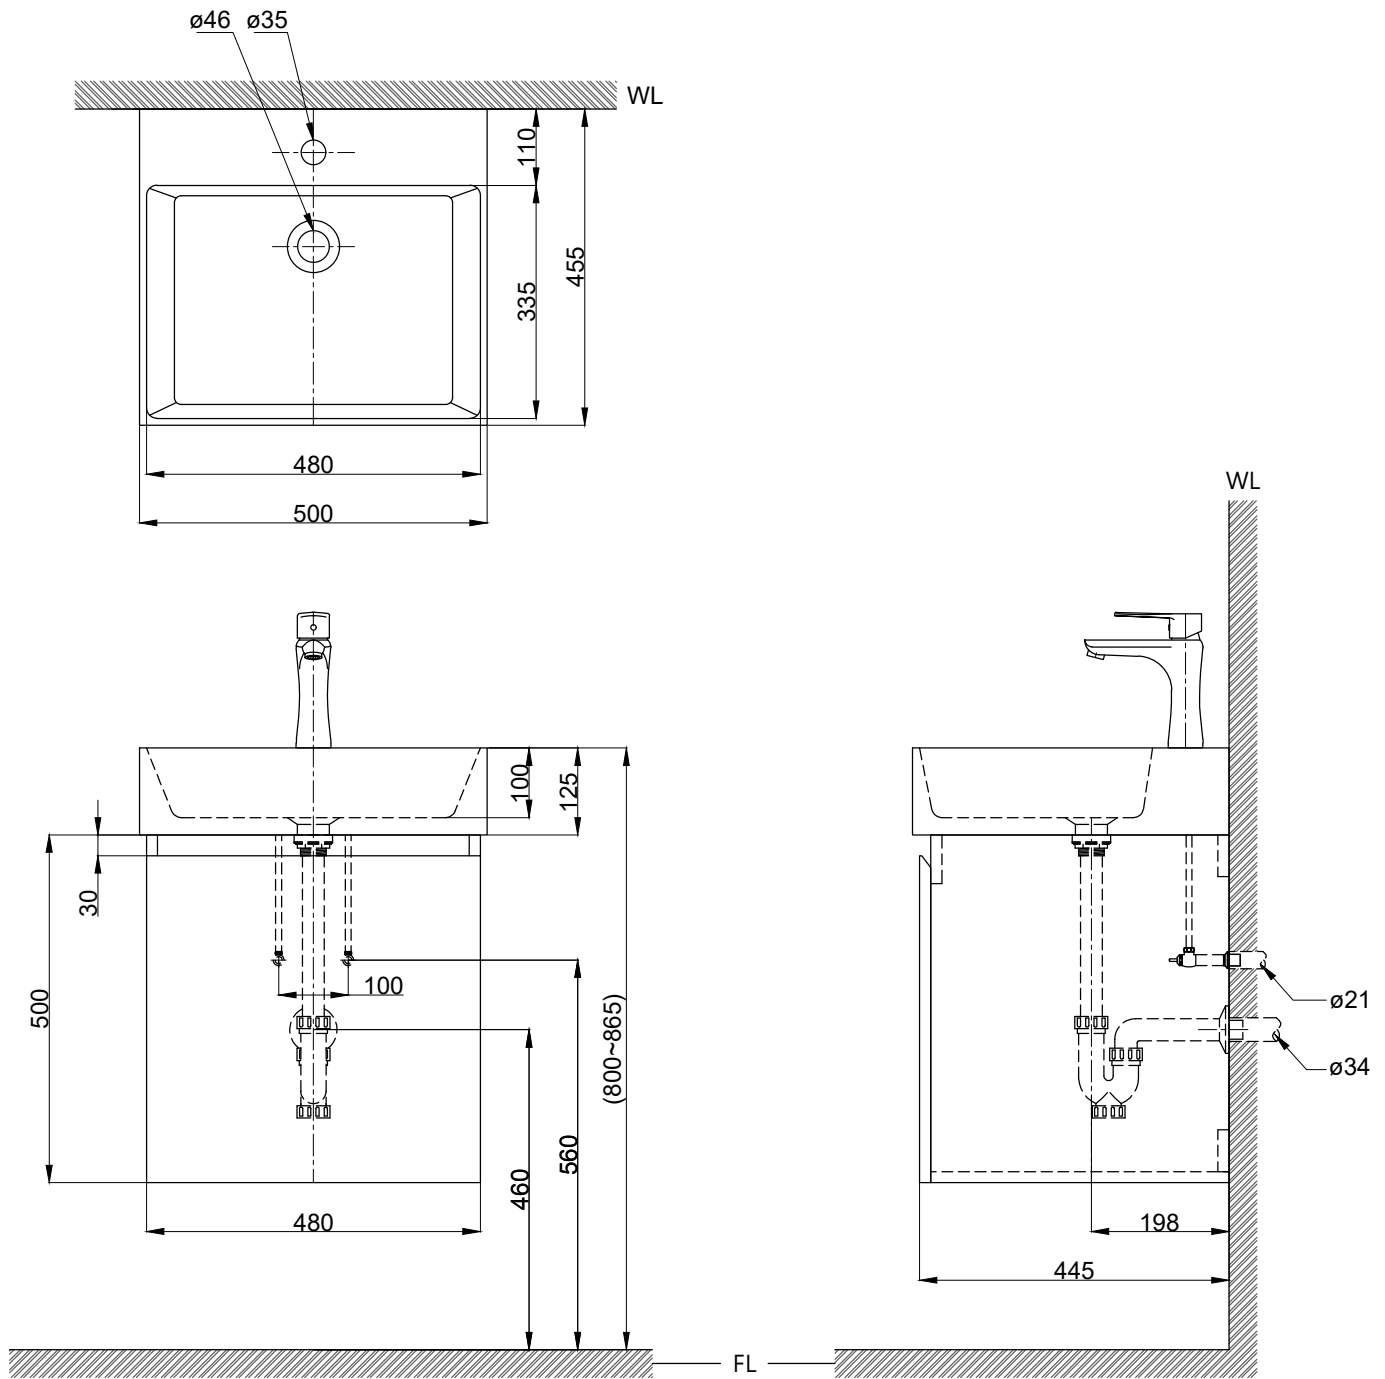

注意事項：

1. 請勿使用酸、鹼清潔劑清潔產品。
2. 依 CNS 國家標準瓷器尺寸許可差為正負 5%，最大不超過 2.5cm。
3. 產品顏色及樣式均以實品為準，若有更改，恕不另行通知。
4. 本公司保留一切有關產品修改或改進產品材料、品質、規格與停產等之權利。

向右開門  
( )內為建議尺寸

最後修改日期	2024年03月12日	製圖	Yuan	比例	1:10	品名	盆櫃組+臉盆單孔龍頭
備註		審核	Robin	單位	mm	型號	L6416S+H6416-2+F8068