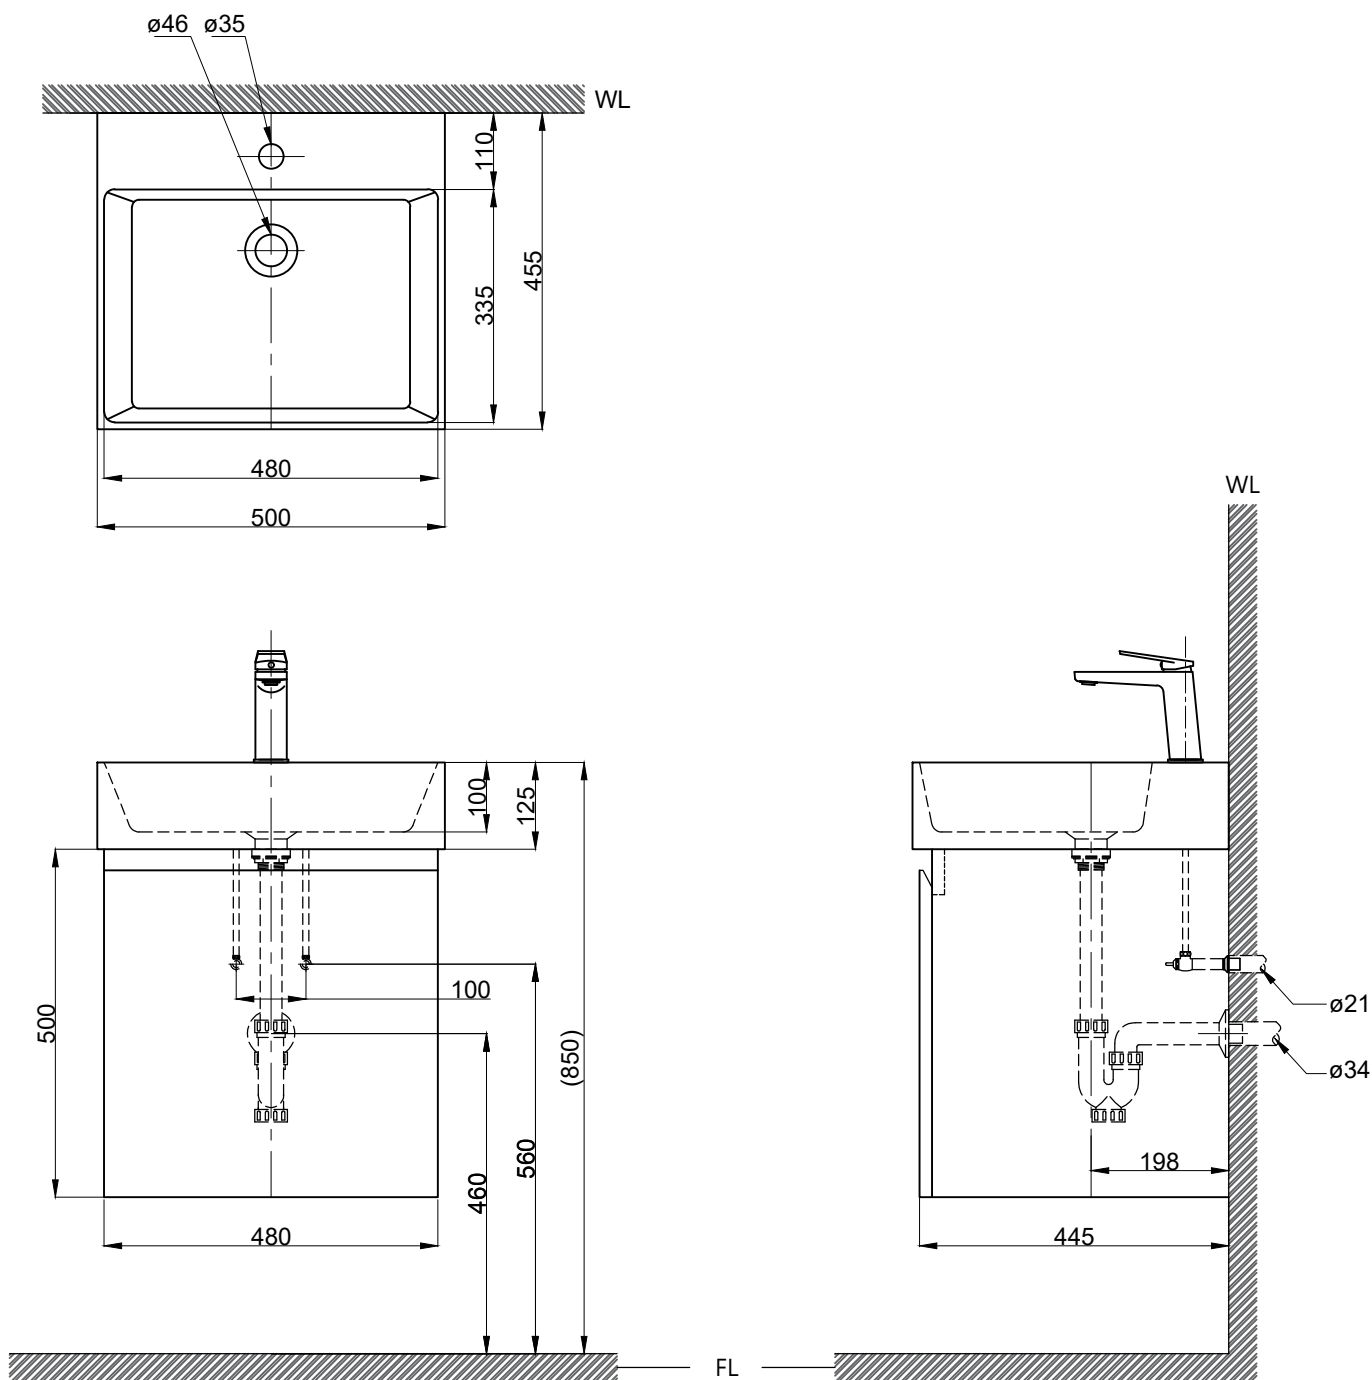

注意事項：

1. 請勿使用酸、鹼清潔劑清潔產品。
2. 依 CNS 國家標準瓷器尺寸許可差為正負 5%，最大不超過 2.5cm。
3. 產品顏色及樣式均以實品為準，若有更改，恕不另行通知。
4. 本公司保留一切有關產品修改或改進產品材料、品質、規格與停產等之權利。

()內為建議尺寸

 京典衛浴	最後修改日期	2022年12月02日	製圖	Yuan	比例	1:10	品名	盆櫃組+臉盆單孔龍頭
	備註		審核	Robin	單位	mm	型號	L6416S+H6416-5+F8066