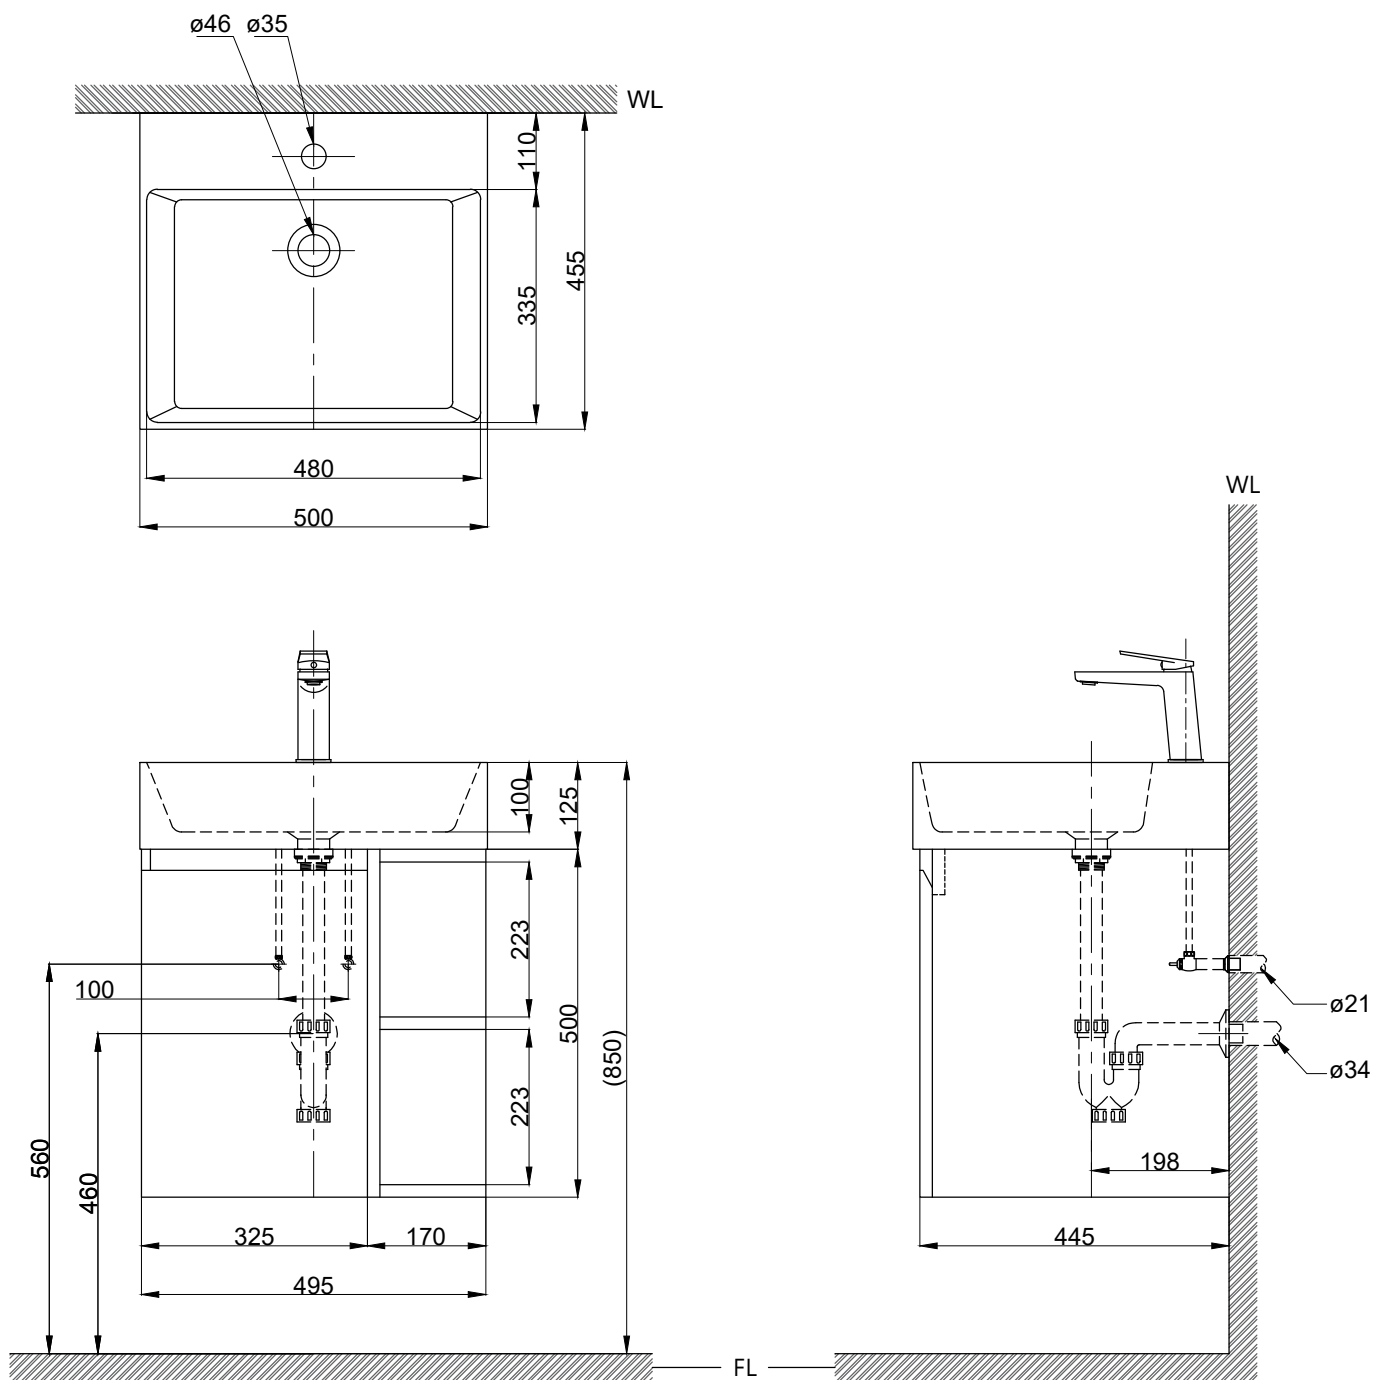

注意事項：

1. 請勿使用酸、鹼清潔劑清潔產品。
2. 依 CNS 國家標準瓷器尺寸許可差為正負 5%，最大不超過 2.5cm。
3. 產品顏色及樣式均以實品為準，若有更改，恕不另行通知。
4. 本公司保留一切有關產品修改或改進產品材料、品質、規格與停產等之權利。

()內為建議尺寸
安裝現場進水閥外徑應在 15cm 內

ovo 京典衛浴

最後修改日期	2022年12月02日	製圖	Yuan	比例	1:10	品名	盆櫃組+臉盆單孔龍頭
備註		審核	Robin	單位	mm	型號	L6416S+H6416-6A+F8580