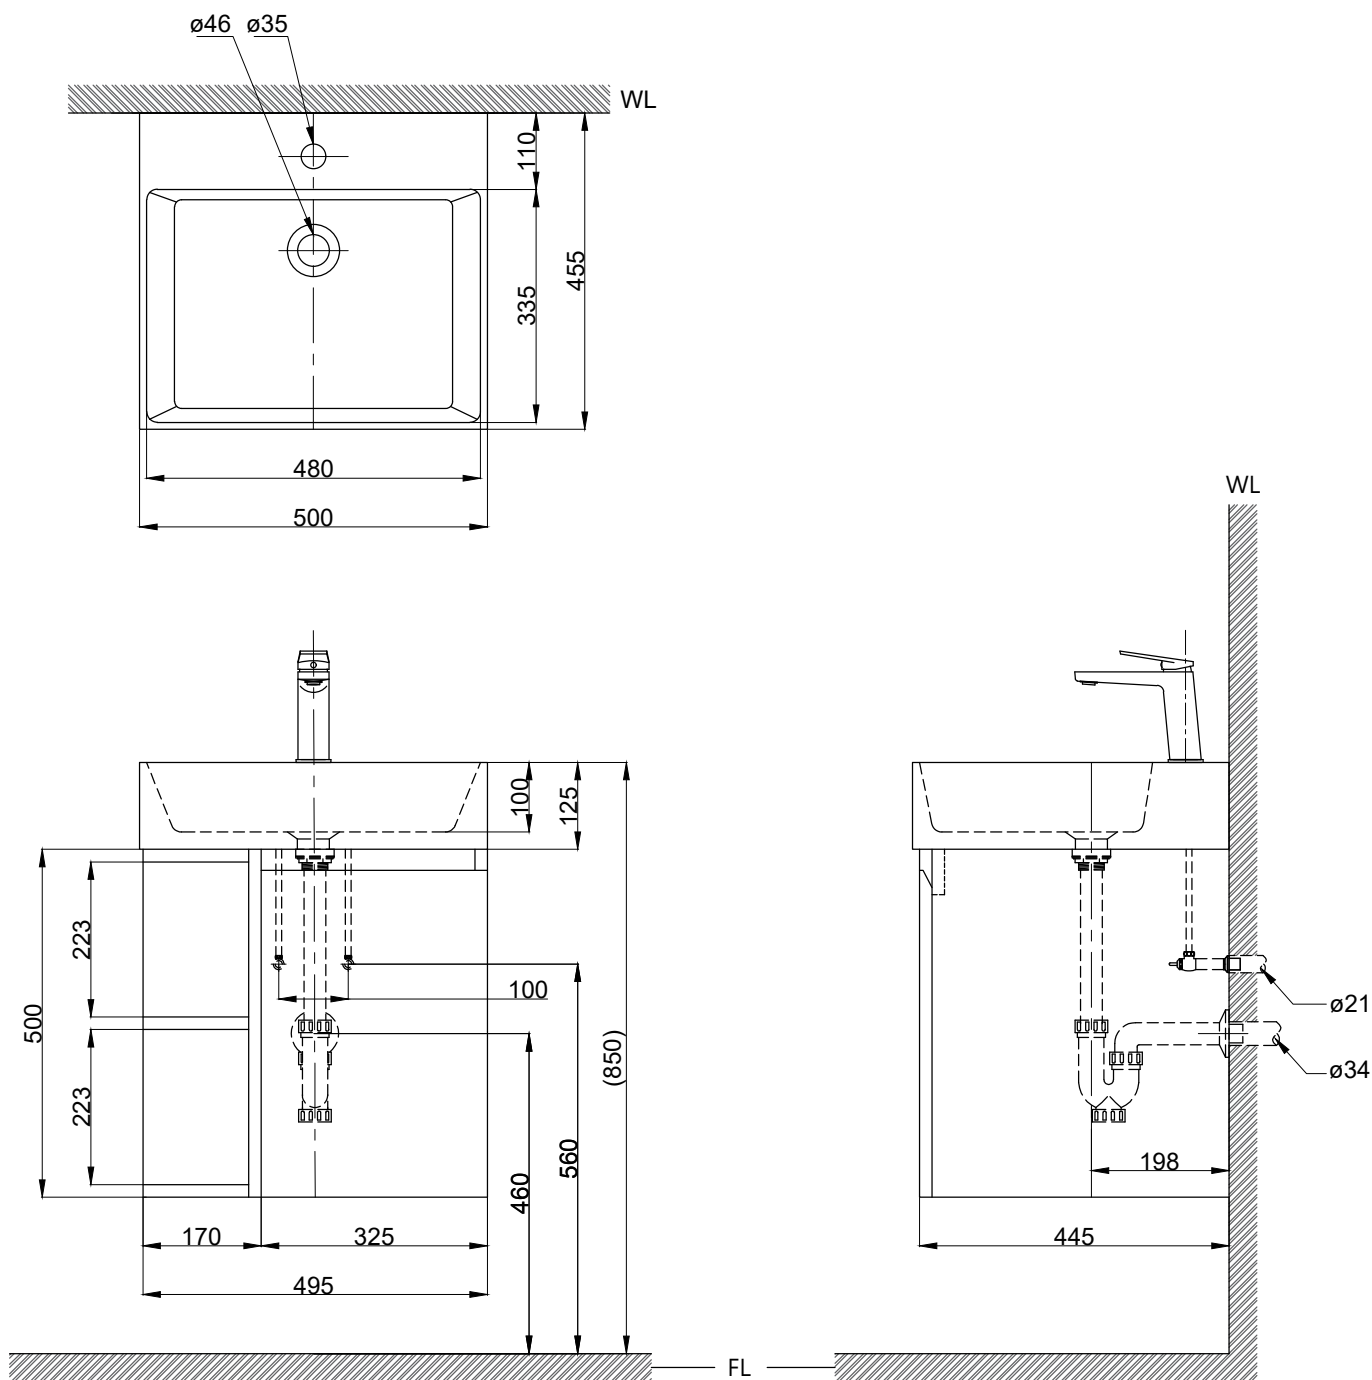

注意事項：

1. 請勿使用酸、鹼清潔劑清潔產品。
2. 依 CNS 國家標準瓷器尺寸許可差為正負 5%，最大不超過 2.5cm。
3. 產品顏色及樣式均以實品為準，若有更改，恕不另行通知。
4. 本公司保留一切有關產品修改或改進產品材料、品質、規格與停產等之權利。

()內為建議尺寸
安裝現場進水閥外徑應在 15cm 內

ovo 京典衛浴

最後修改日期	2022年12月02日	製圖	Yuan	比例	1:10	品名	盆櫃組+臉盆單孔龍頭
備註		審核	Robin	單位	mm	型號	L6416S+H6416-6B+F8580