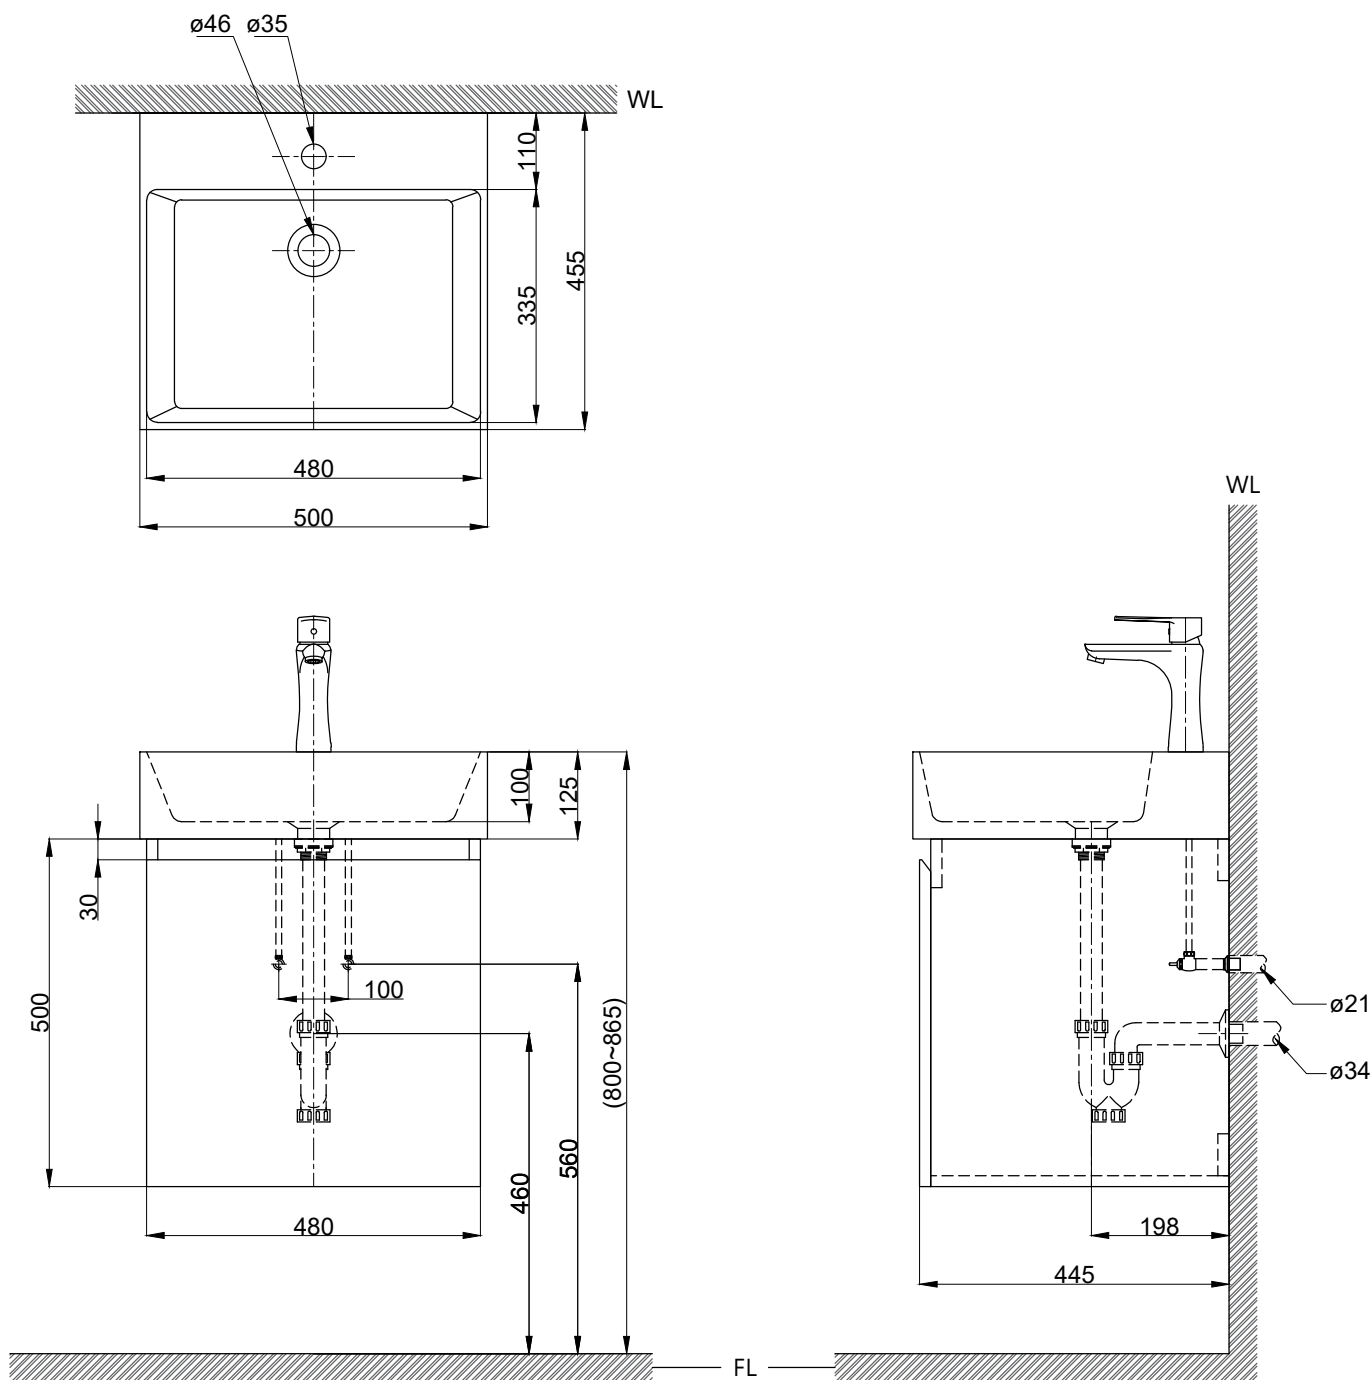

注意事項：

1. 請勿使用酸、鹼清潔劑清潔產品。
2. 依 CNS 國家標準瓷器尺寸許可差為正負 5%，最大不超過 2.5cm。
3. 產品顏色及樣式均以實品為準，若有更改，恕不另行通知。
4. 本公司保留一切有關產品修改或改進產品材料、品質、規格與停產等之權利。

向右開門  
( )內為建議尺寸

|   |        |             |    |       |    |      |    |                      |
|---|--------|-------------|----|-------|----|------|----|----------------------|
|  <b>京典衛浴</b> | 最後修改日期 | 2024年03月12日 | 製圖 | Yuan  | 比例 | 1:10 | 品名 | 盆櫃組+臉盆單孔龍頭           |
|   | 備註     |             | 審核 | Robin | 單位 | mm   | 型號 | L6486S+H6416-2+F8068 |