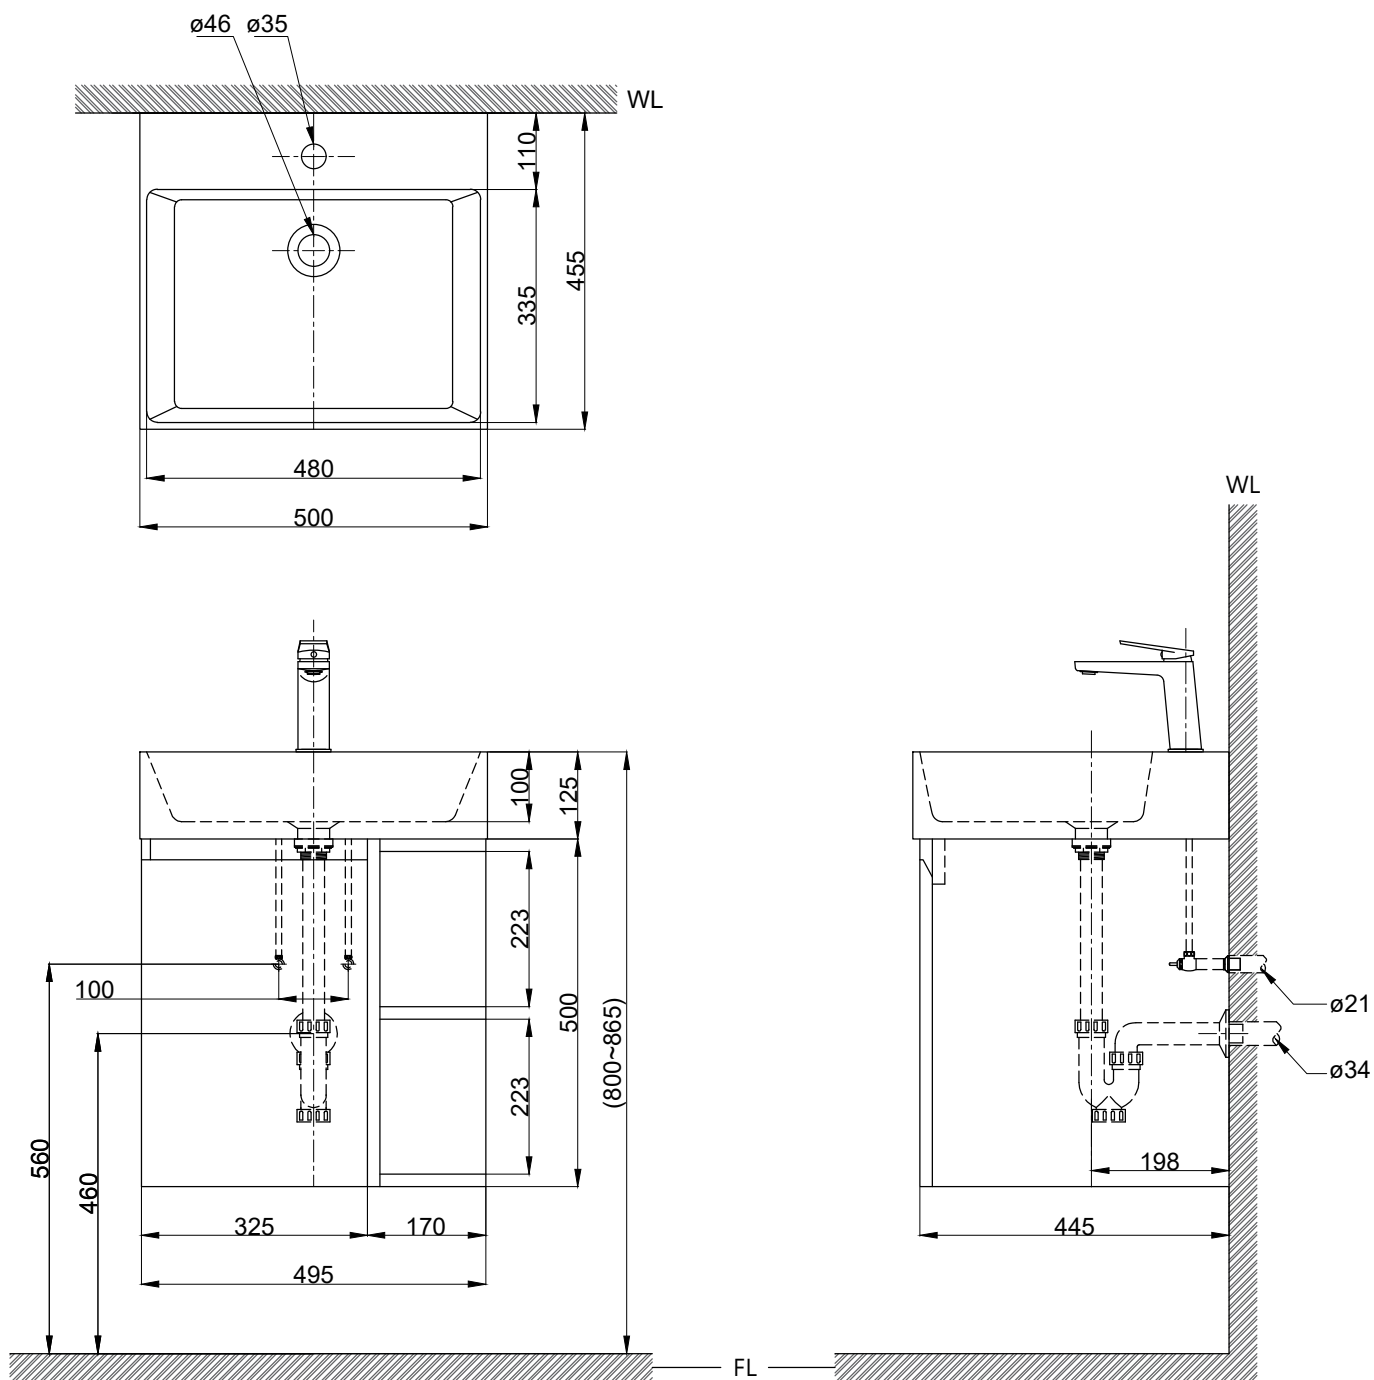

注意事項：

1. 請勿使用酸、鹼清潔劑清潔產品。
2. 依 CNS 國家標準瓷器尺寸許可差為正負 5%，最大不超過 2.5cm。
3. 產品顏色及樣式均以實品為準，若有更改，恕不另行通知。
4. 本公司保留一切有關產品修改或改進產品材料、品質、規格與停產等之權利。

()內為建議尺寸
安裝現場進水閥外徑應在 15cm 內

ovo 京典衛浴

最後修改日期	2023年06月06日	製圖	Yuan	比例	1:10	品名	盆櫃組+臉盆單孔龍頭
備註		審核	Robin	單位	mm	型號	L6486S+H6416-6A+F8580