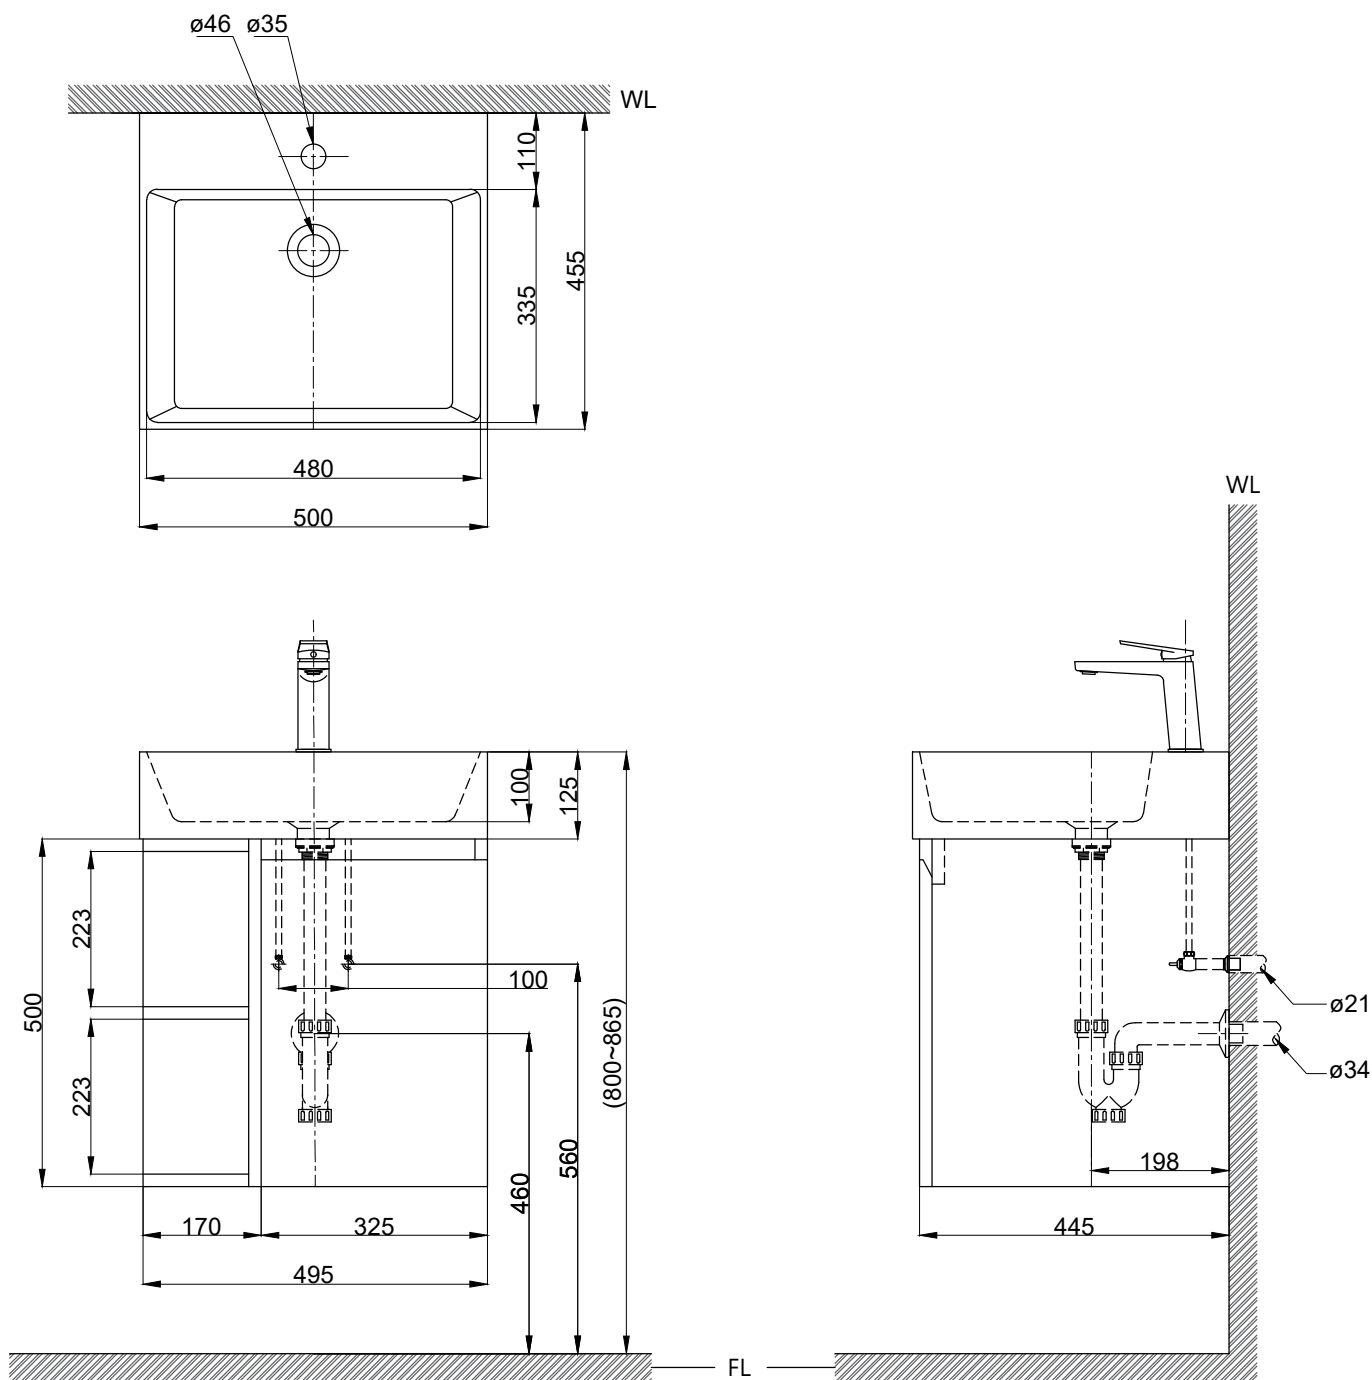

注意事項：

1. 請勿使用酸、鹼清潔劑清潔產品。
2. 依 CNS 國家標準瓷器尺寸許可差為正負 5%，最大不超過 2.5cm。
3. 產品顏色及樣式均以實品為準，若有更改，恕不另行通知。
4. 本公司保留一切有關產品修改或改進產品材料、品質、規格與停產等之權利。

( )內為建議尺寸  
安裝現場進水閥外徑應在 15cm 內

**ovo** 京典衛浴

最後修改日期	2023年06月06日	製圖	Yuan	比例	1:10	品名	盆櫃組+臉盆單孔龍頭
備註		審核	Robin	單位	mm	型號	L6486S+H6416-6B+F8580