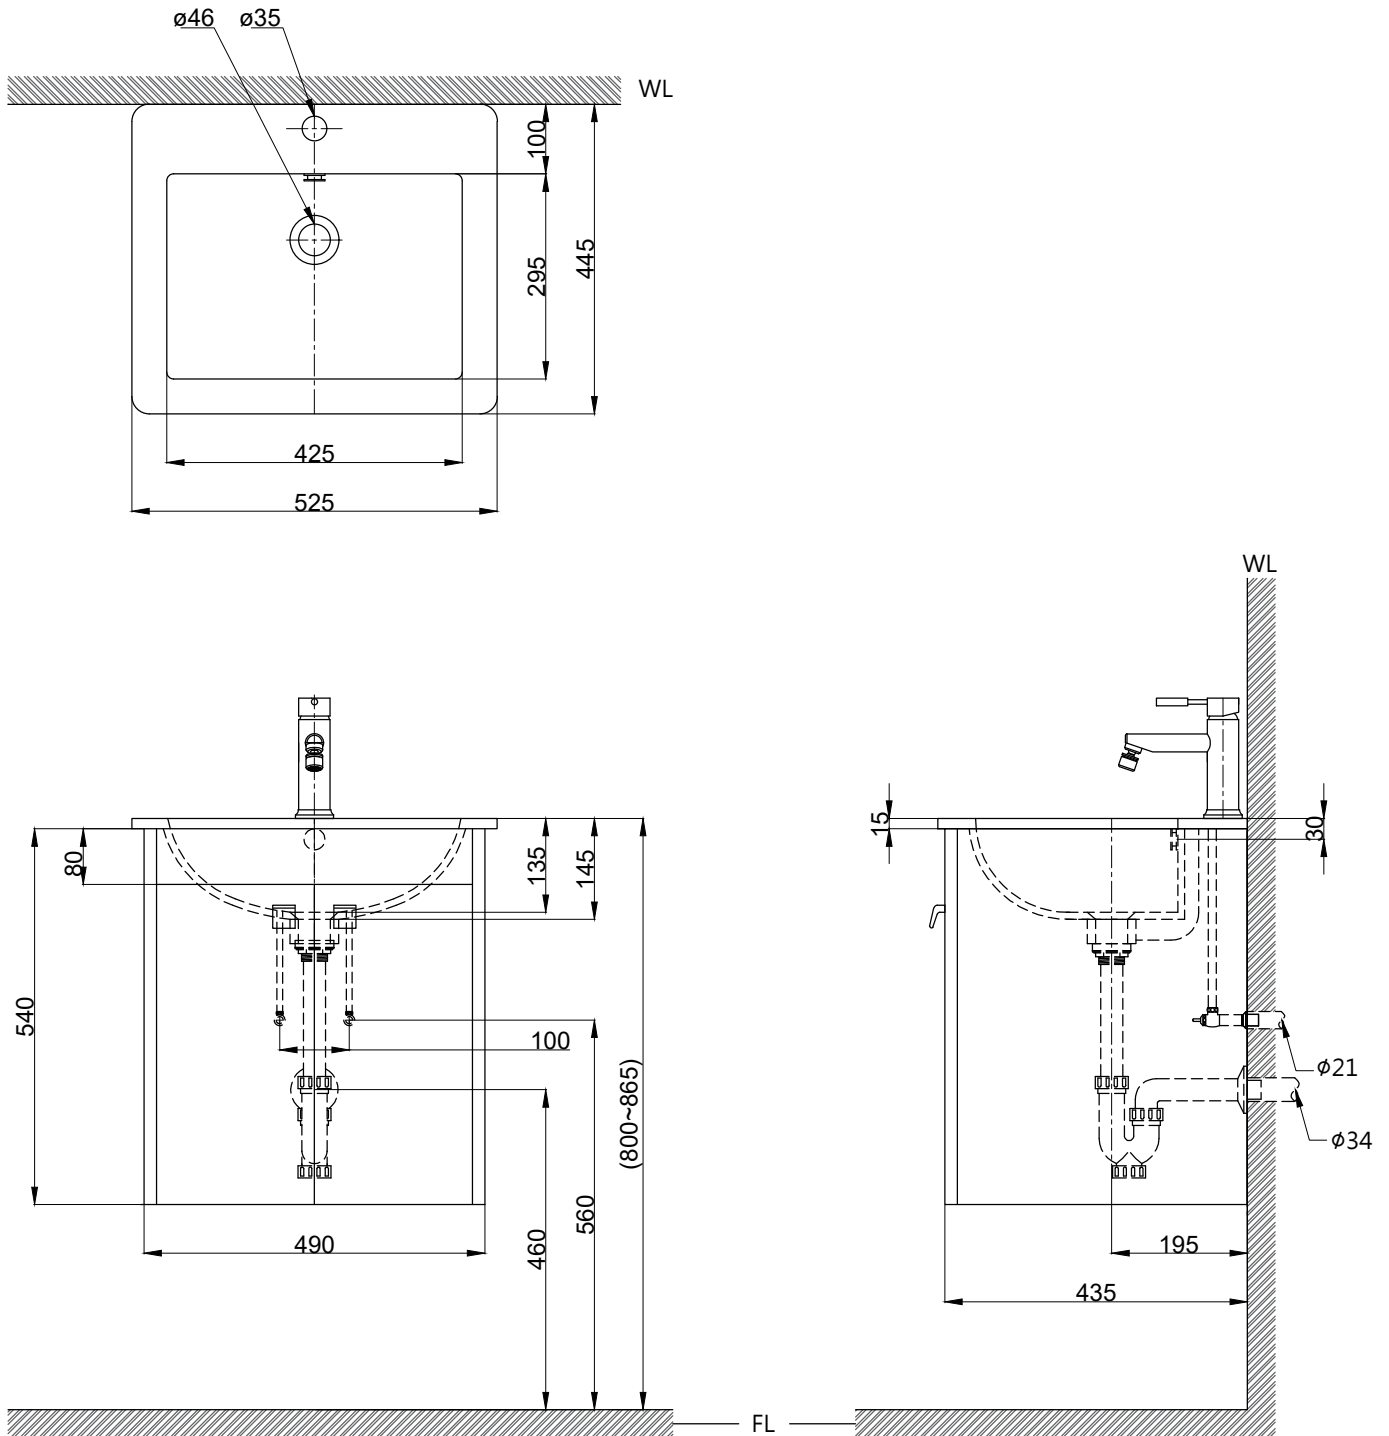

注意事項：

1. 請勿使用酸、鹼清潔劑清潔產品。
2. 依 CNS 國家標準瓷器尺寸許可差為正負 5%，最大不超過 2.5cm。
3. 產品顏色及樣式均以實品為準，若有更改，恕不另行通知。
4. 本公司保留一切有關產品修改或改進產品材料、品質、規格與停產等之權利。

容水量約7L
()內為建議尺寸

ovo 京典衛浴

最後修改日期	2023年05月10日	製圖	Yuan	比例	1:10	品名	盆櫃組+臉盆單孔龍頭
備註		審核	Robin	單位	mm	型號	L8501+H8501-5+F8002