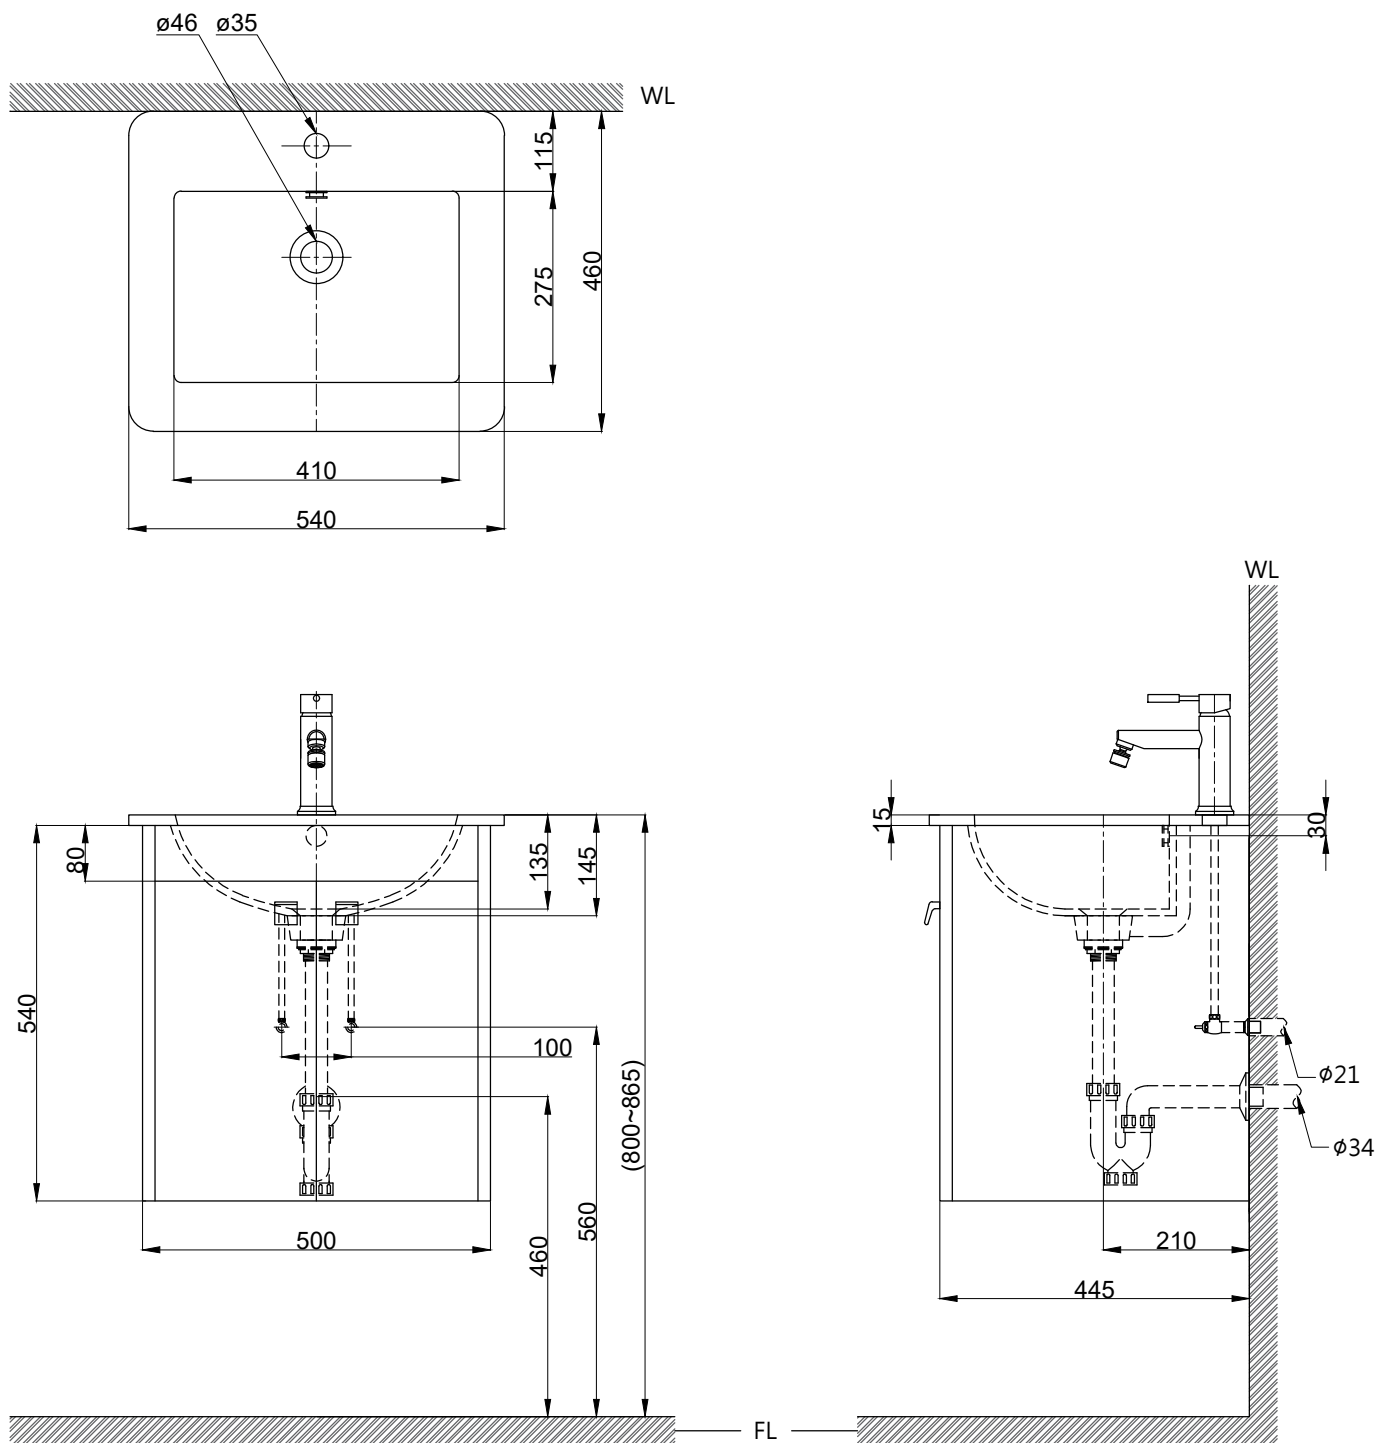

注意事項：

1. 請勿使用酸、鹼清潔劑清潔產品。
2. 依 CNS 國家標準瓷器尺寸許可差為正負 5%，最大不超過 2.5cm。
3. 產品顏色及樣式均以實品為準，若有更改，恕不另行通知。
4. 本公司保留一切有關產品修改或改進產品材料、品質、規格與停產等之權利。

容水量約7L
()內為建議尺寸

ovo 京典衛浴

最後修改日期	2024年02月01日	製圖	Yuan	比例	1:10	品名	訂製盆櫃組+臉盆單孔龍頭
備註		審核	Robin	單位	mm	型號	L8501+H8501-5+F8002