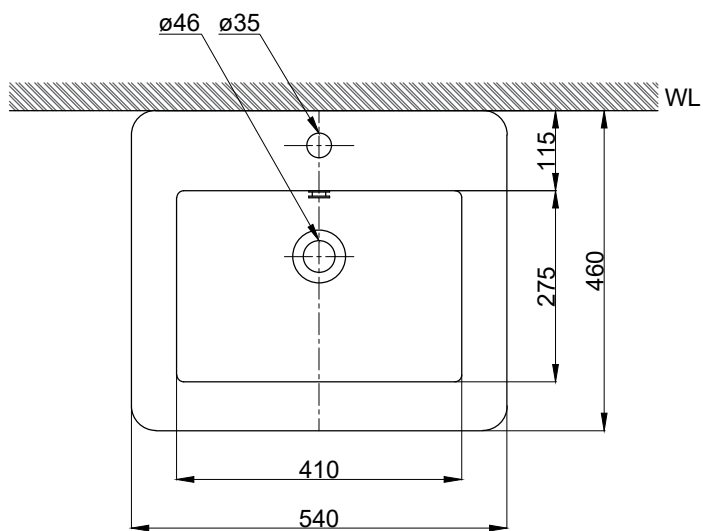

注意事項：

1. 浴櫃式瓷盆須配浴櫃一起安裝，且須安裝於乾溼分離的乾空間，以避免浴櫃受潮。
2. 依 CNS 國家標準瓷器尺寸許可差為正負 5%，最大不超過 2.5cm。
3. 產品顏色及樣式均以實品為準，若有更改，恕不另行通知。
4. 本公司保留一切有關產品修改或改進產品材料、品質、規格與停產等之權利。

容量約7L
()內為建議尺寸

最後修改日期	2023年11月27日	製圖	Yuan	比例	1:10	品名	盆櫃組+臉盆單孔龍頭
備註		審核	Robin	單位	mm	型號	L8501+H8501-W+F8002