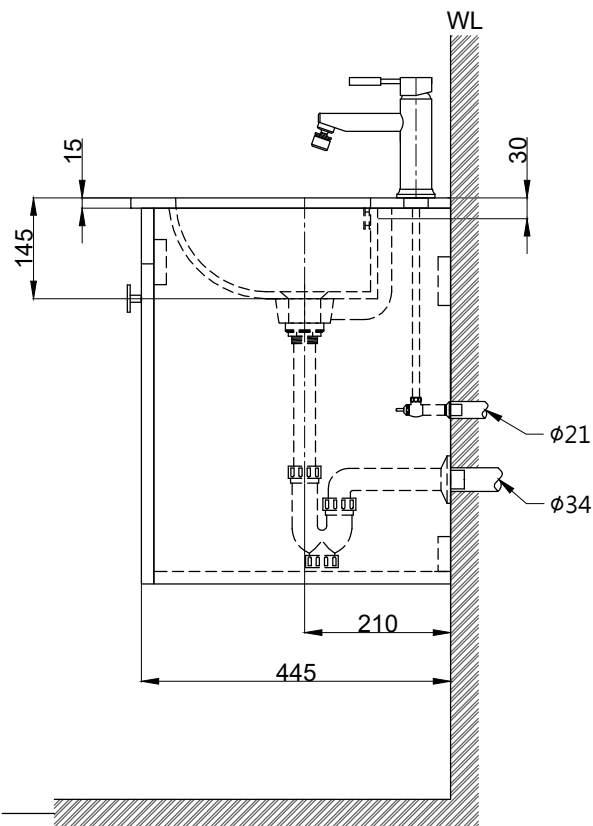

注意事項：

1. 浴櫃式瓷盆須配浴櫃一起安裝，且須安裝於乾溼分離的乾空間，以避免浴櫃受潮。
2. 依 CNS 國家標準瓷器尺寸許可差為正負 5%，最大不超過 2.5cm。
3. 產品顏色及樣式均以實品為準，若有更改，恕不另行通知。
4. 本公司保留一切有關產品修改或改進產品材料、品質、規格與停產等之權利。

容量約7L
()內為建議尺寸

最後修改日期	2023年11月27日	製圖	Yuan	比例	1:10	品名	盆櫃組+臉盆單孔龍頭
備註		審核	Robin	單位	mm	型號	L8501+H8501-W+F8002