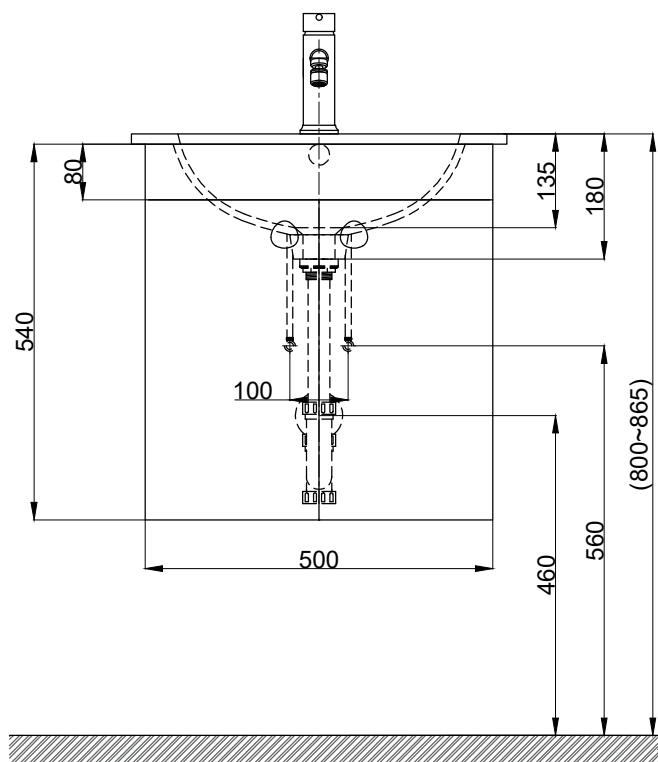

注意事項：

1. 浴櫃式瓷盆須配浴櫃一起安裝，且須安裝於乾溼分離的乾空間，以避免浴櫃受潮。
2. 依 CNS 國家標準瓷器尺寸許可差為正負 5%，最大不超過 2.5cm。
3. 產品顏色及樣式均以實品為準，若有更改，恕不另行通知。
4. 本公司保留一切有關產品修改或改進產品材料、品質、規格與停產等之權利。

容量約7L
()內為建議尺寸

最後修改日期	2023年11月27日	製圖	Yuan	比例	1:10	品名	盆櫃組+臉盆單孔龍頭
備註		審核	Robin	單位	mm	型號	L8501+H8501-W+F8002