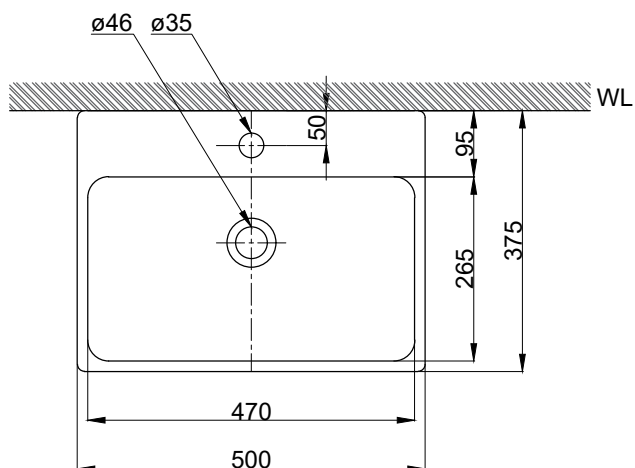

注意事項：

1. 浴櫃式瓷盆須配浴櫃一起安裝，且須安裝於乾溼分離的乾空間，以避免浴櫃受潮。
2. 依 CNS 國家標準瓷器尺寸許可差為正負 5%，最大不超過 2.5cm。
3. 產品顏色及樣式均以實品為準，若有更改，恕不另行通知。
4. 本公司保留一切有關產品修改或改進產品材料、品質、規格與停產等之權利。

建議搭配 FP1033
容水量約5.5L
()內為建議尺寸

最後修改日期	2024年05月10日	製圖	Yuan	比例	1:10	品名	盆櫃組+臉盆單孔龍頭
備註		審核	Robin	單位	mm	型號	L8509+H8509-5+F8067