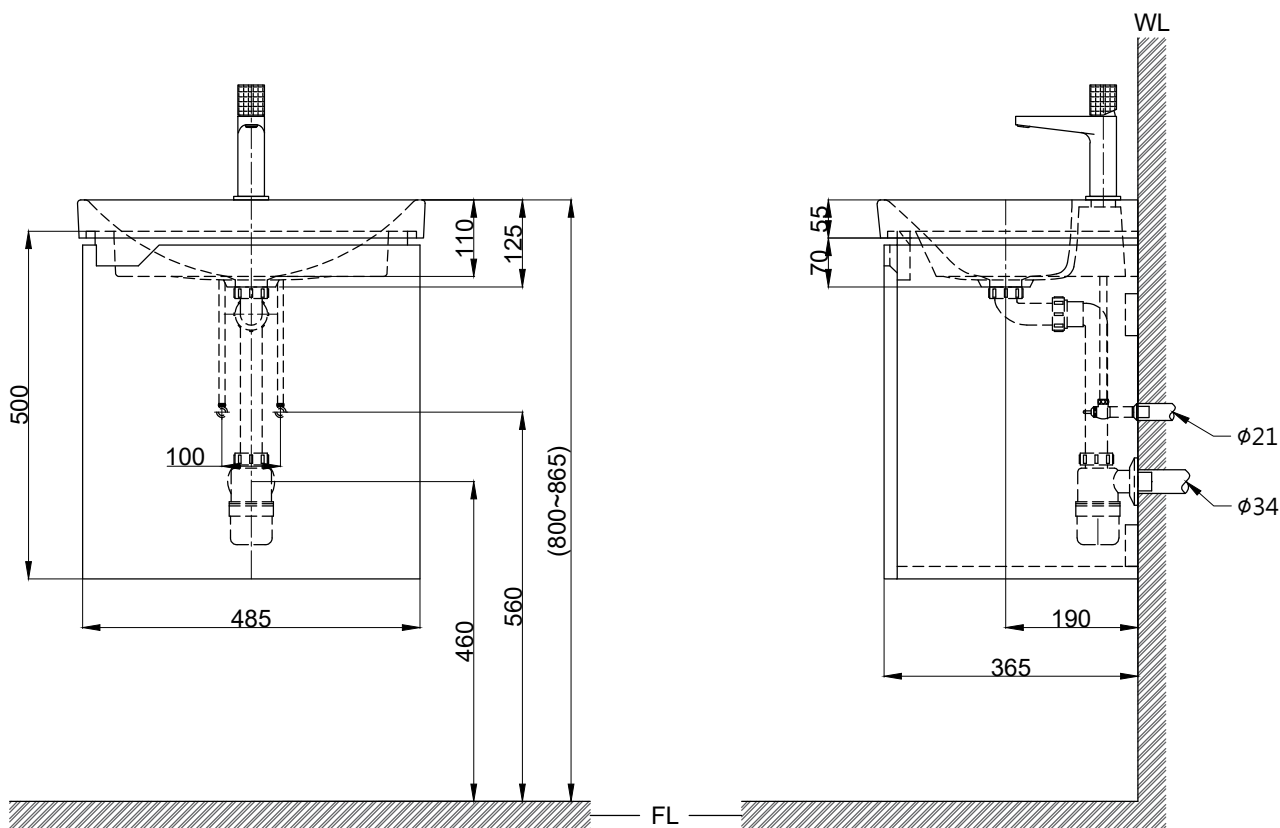

注意事項：

1. 浴櫃式瓷盆須配浴櫃一起安裝，且須安裝於乾溼分離的乾空間，以避免浴櫃受潮。
2. 依 CNS 國家標準瓷器尺寸許可差為正負 5%，最大不超過 2.5cm。
3. 產品顏色及樣式均以實品為準，若有更改，恕不另行通知。
4. 本公司保留一切有關產品修改或改進產品材料、品質、規格與停產等之權利。

建議搭配 FP1033
容水量約5.5L
()內為建議尺寸

最後修改日期	2024年05月10日	製圖	Yuan	比例	1:10	品名	盆櫃組+臉盆單孔龍頭
備註		審核	Robin	單位	mm	型號	L8509+H8509-5+F8067