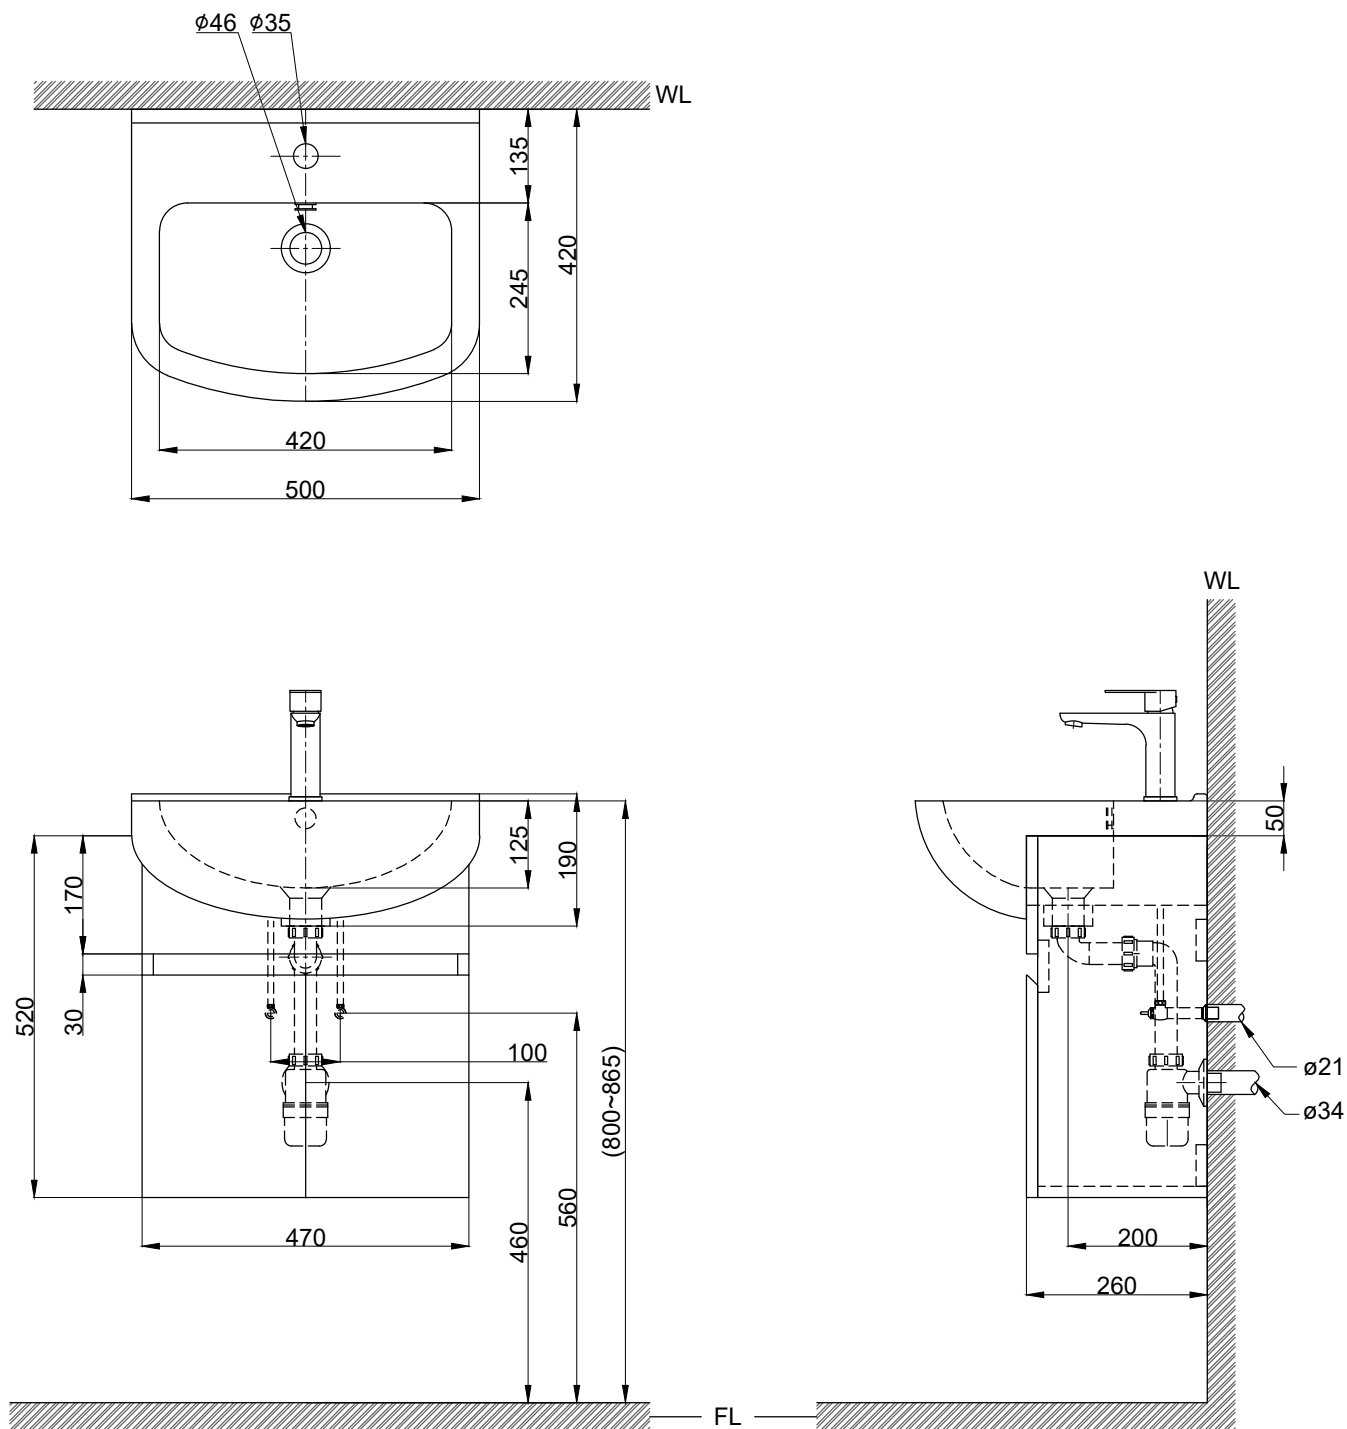

注意事項：

1. 請勿使用酸、鹼清潔劑清潔產品。
2. 依 CNS 國家標準瓷器尺寸許可差為正負 5%，最大不超過 2.5cm。
3. 產品顏色及樣式均以實品為準，若有更改，恕不另行通知。
4. 本公司保留一切有關產品修改或改進產品材料、品質、規格與停產等之權利。

容水量約3.5L
()內為建議尺寸

ovo 京典衛浴

最後修改日期	2024年03月01日	製圖	Yuan	比例	1:10	品名	盆櫃組+臉盆單孔龍頭
備註		審核	Robin	單位	mm	型號	L9560+H9560-1+F8065