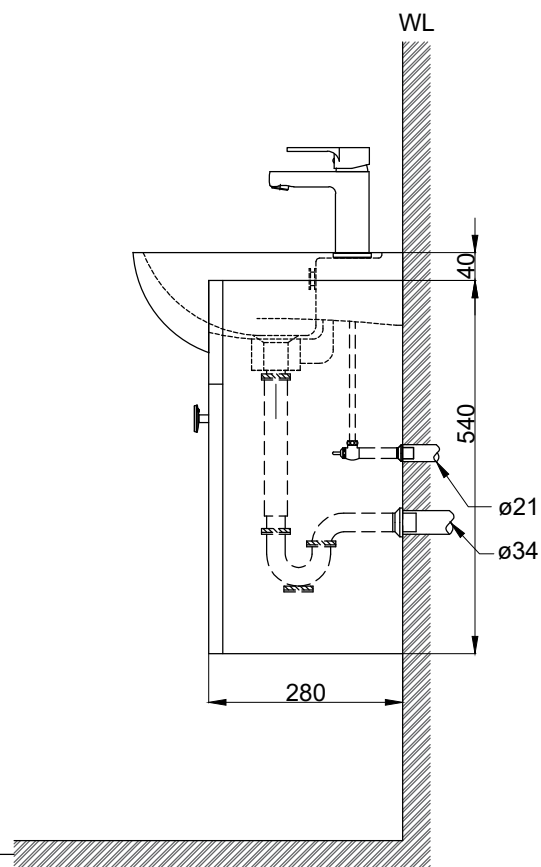

注意事項：

1. 請勿使用酸、鹼清潔劑清潔產品。
2. 依 CNS 國家標準瓷器尺寸許可差為正負 5%，最大不超過 2.5cm。
3. 產品顏色及樣式均以實品為準，若有更改，恕不另行通知。
4. 本公司保留一切有關產品修改或改進產品材料、品質、規格與停產等之權利。

( )內為建議尺寸  
容水量約3.5L

最後修改日期	2021年10月04日	製圖	Robin	比例	1:10	品名	盆槽組+臉盆單孔龍頭
備註		審核	Chia	單位	mm	型號	L9563+H9563-1+F8053