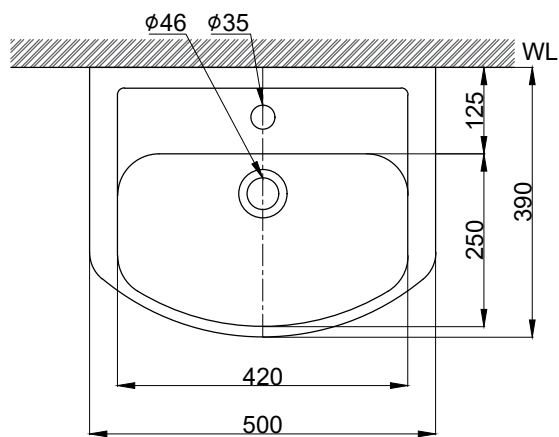

注意事項：

1. 請勿使用酸、鹼清潔劑清潔產品。
2. 依 CNS 國家標準瓷器尺寸許可差為正負 5%，最大不超過 2.5cm。
3. 產品顏色及樣式均以實品為準，若有更改，恕不另行通知。
4. 本公司保留一切有關產品修改或改進產品材料、品質、規格與停產等之權利。

( )內為建議尺寸  
容水量約3.5L

最後修改日期	2021年10月04日	製圖	Robin	比例	1:10	品名	盆槽組+臉盆單孔龍頭
備註		審核	Chia	單位	mm	型號	L9563+H9563-1+F8053