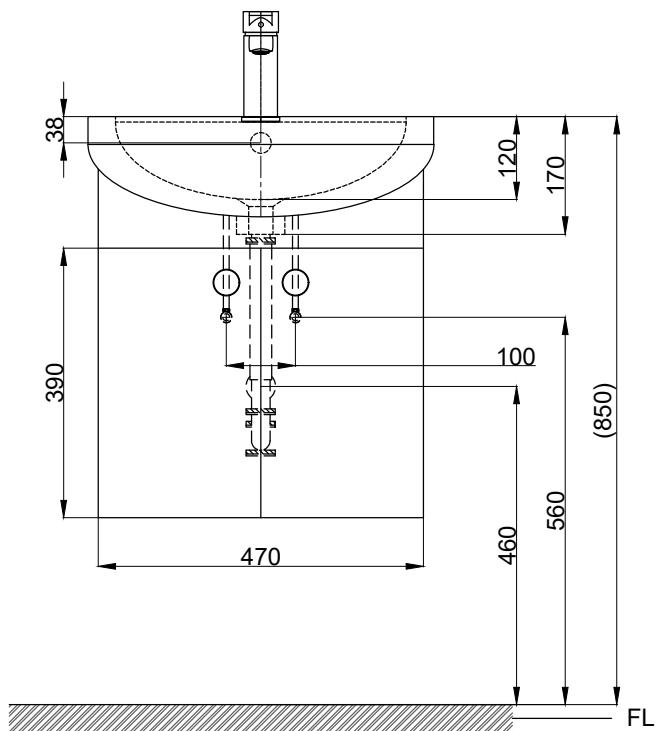

注意事項：

1. 請勿使用酸、鹼清潔劑清潔產品。
2. 依 CNS 國家標準瓷器尺寸許可差為正負 5%，最大不超過 2.5cm。
3. 產品顏色及樣式均以實品為準，若有更改，恕不另行通知。
4. 本公司保留一切有關產品修改或改進產品材料、品質、規格與停產等之權利。

( )內為建議尺寸  
容水量約3.5L

最後修改日期	2021年10月04日	製圖	Robin	比例	1:10	品名	盆槽組+臉盆單孔龍頭
備註		審核	Chia	單位	mm	型號	L9563+H9563-1+F8053