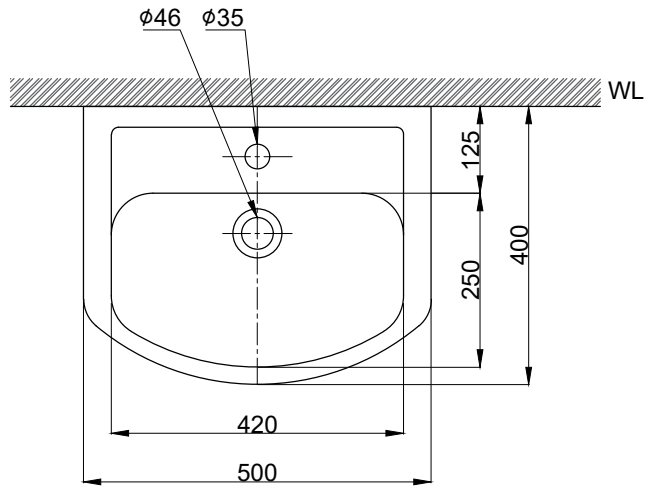

注意事項：

1. 請勿使用酸、鹼清潔劑清潔產品。
2. 依 CNS 國家標準瓷器尺寸許可差為正負 5%，最大不超過 2.5cm。
3. 產品顏色及樣式均以實品為準，若有更改，恕不另行通知。
4. 本公司保留一切有關產品修改或改進產品材料、品質、規格與停產等之權利。

容水量約3.5L  
( )內為建議尺寸

最後修改日期	2024年03月15日	製圖	Yuan	比例	1:10	品名	盆櫃組+臉盆單孔龍頭
備註		審核	Robin	單位	mm	型號	L9563+H9563-6+F8053