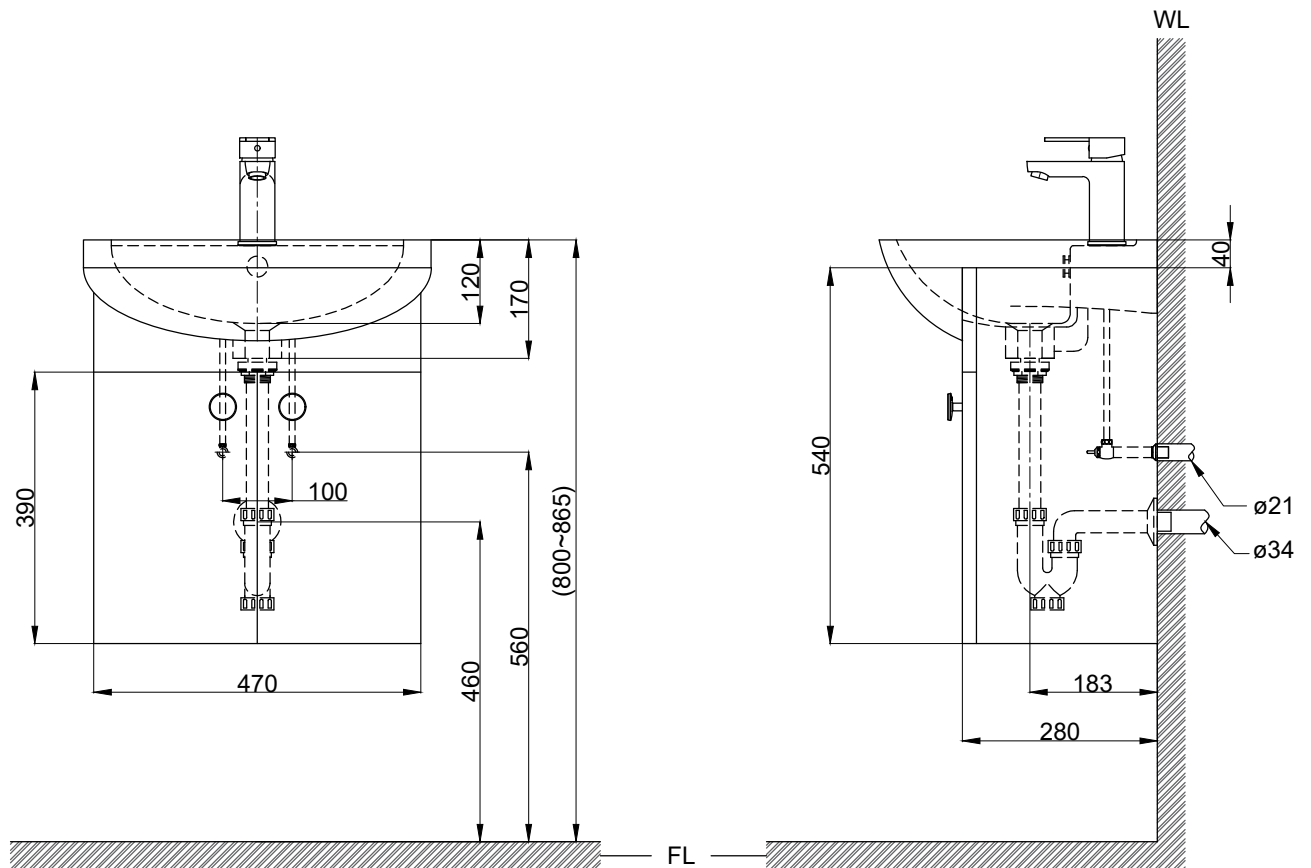

注意事項：

1. 請勿使用酸、鹼清潔劑清潔產品。
2. 依 CNS 國家標準瓷器尺寸許可差為正負 5%，最大不超過 2.5cm。
3. 產品顏色及樣式均以實品為準，若有更改，恕不另行通知。
4. 本公司保留一切有關產品修改或改進產品材料、品質、規格與停產等之權利。

容水量約3.5L  
( )內為建議尺寸

最後修改日期	2024年03月15日	製圖	Yuan	比例	1:10	品名	盆櫃組+臉盆單孔龍頭
備註		審核	Robin	單位	mm	型號	L9563+H9563-6+F8053