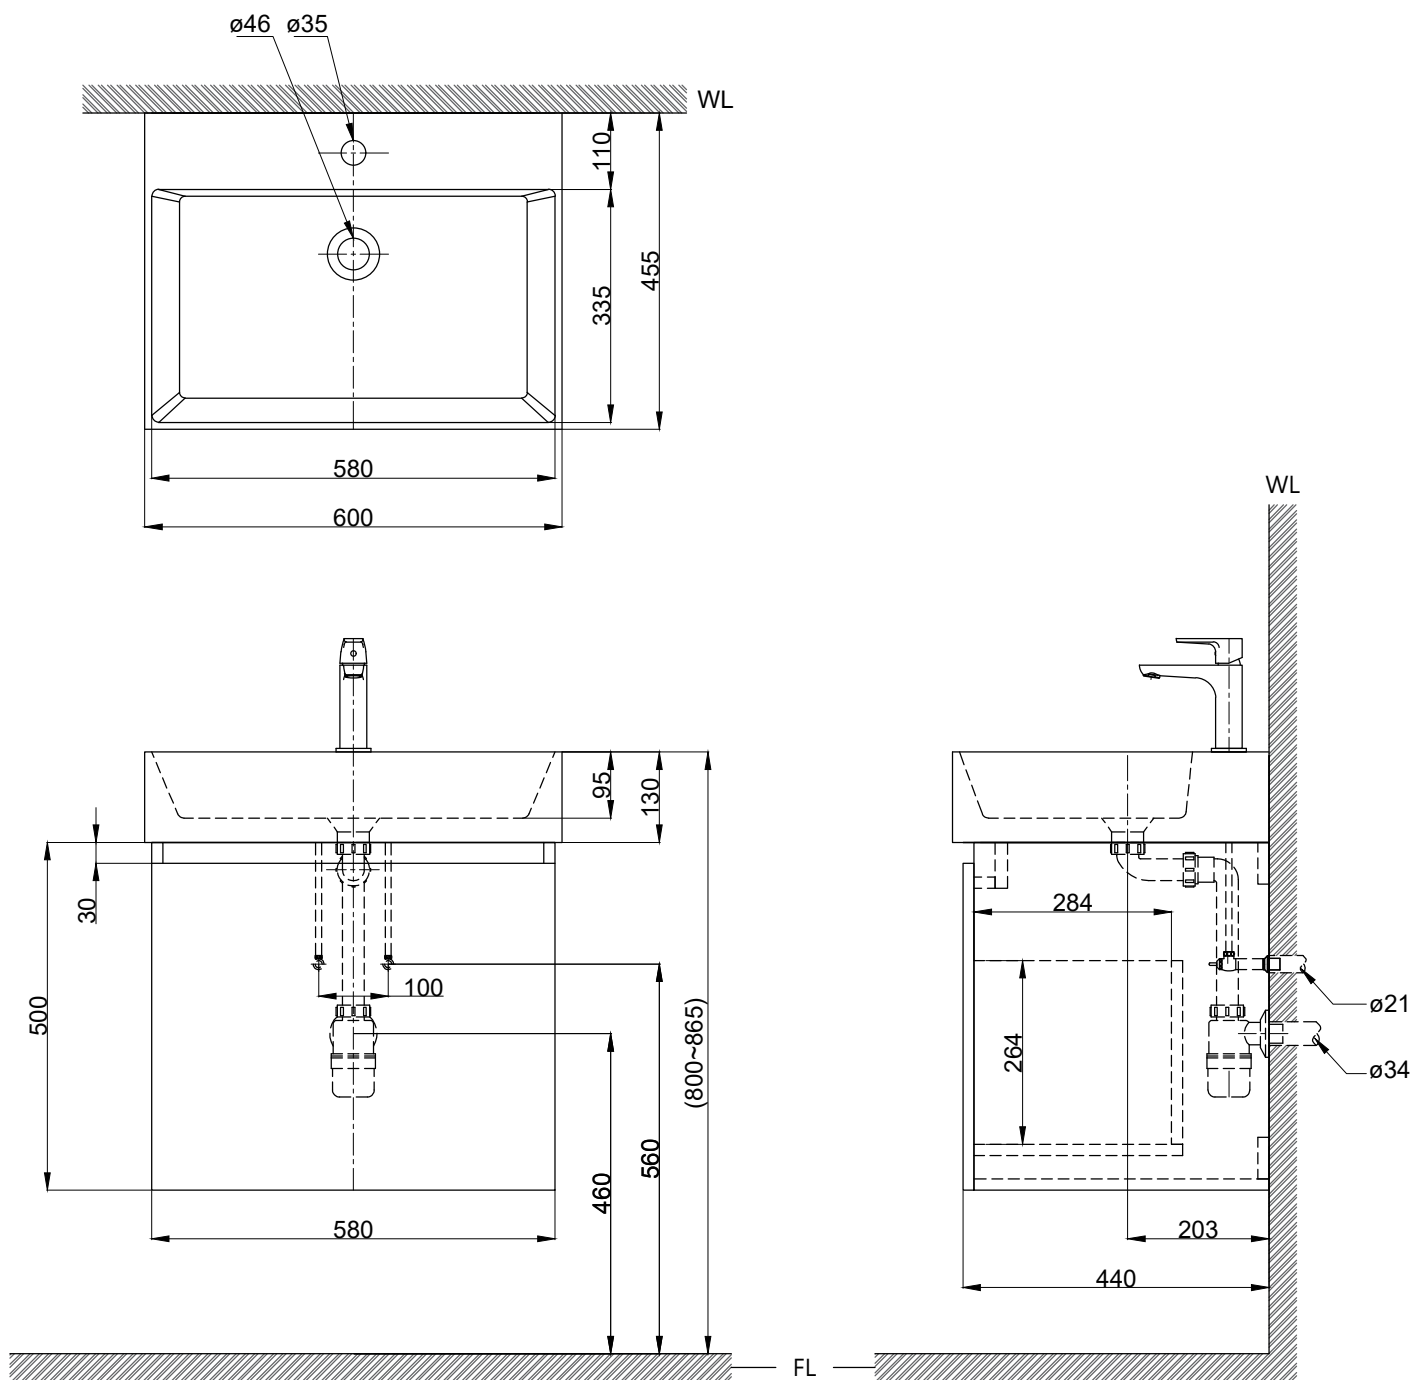

注意事項：

1. 請勿使用酸、鹼清潔劑清潔產品。
2. 依 CNS 國家標準瓷器尺寸許可差為正負 5%，最大不超過 2.5cm。
3. 產品顏色及樣式均以實品為準，若有更改，恕不另行通知。
4. 本公司保留一切有關產品修改或改進產品材料、品質、規格與停產等之權利。

()內為建議尺寸

 京典衛浴	最後修改日期	2024年05月21日	製圖	Yuan	比例	1:10	品名	盆櫃組+臉盆單孔龍頭
	備註		審核	Robin	單位	mm	型號	L6411S+H6411-2+F8059