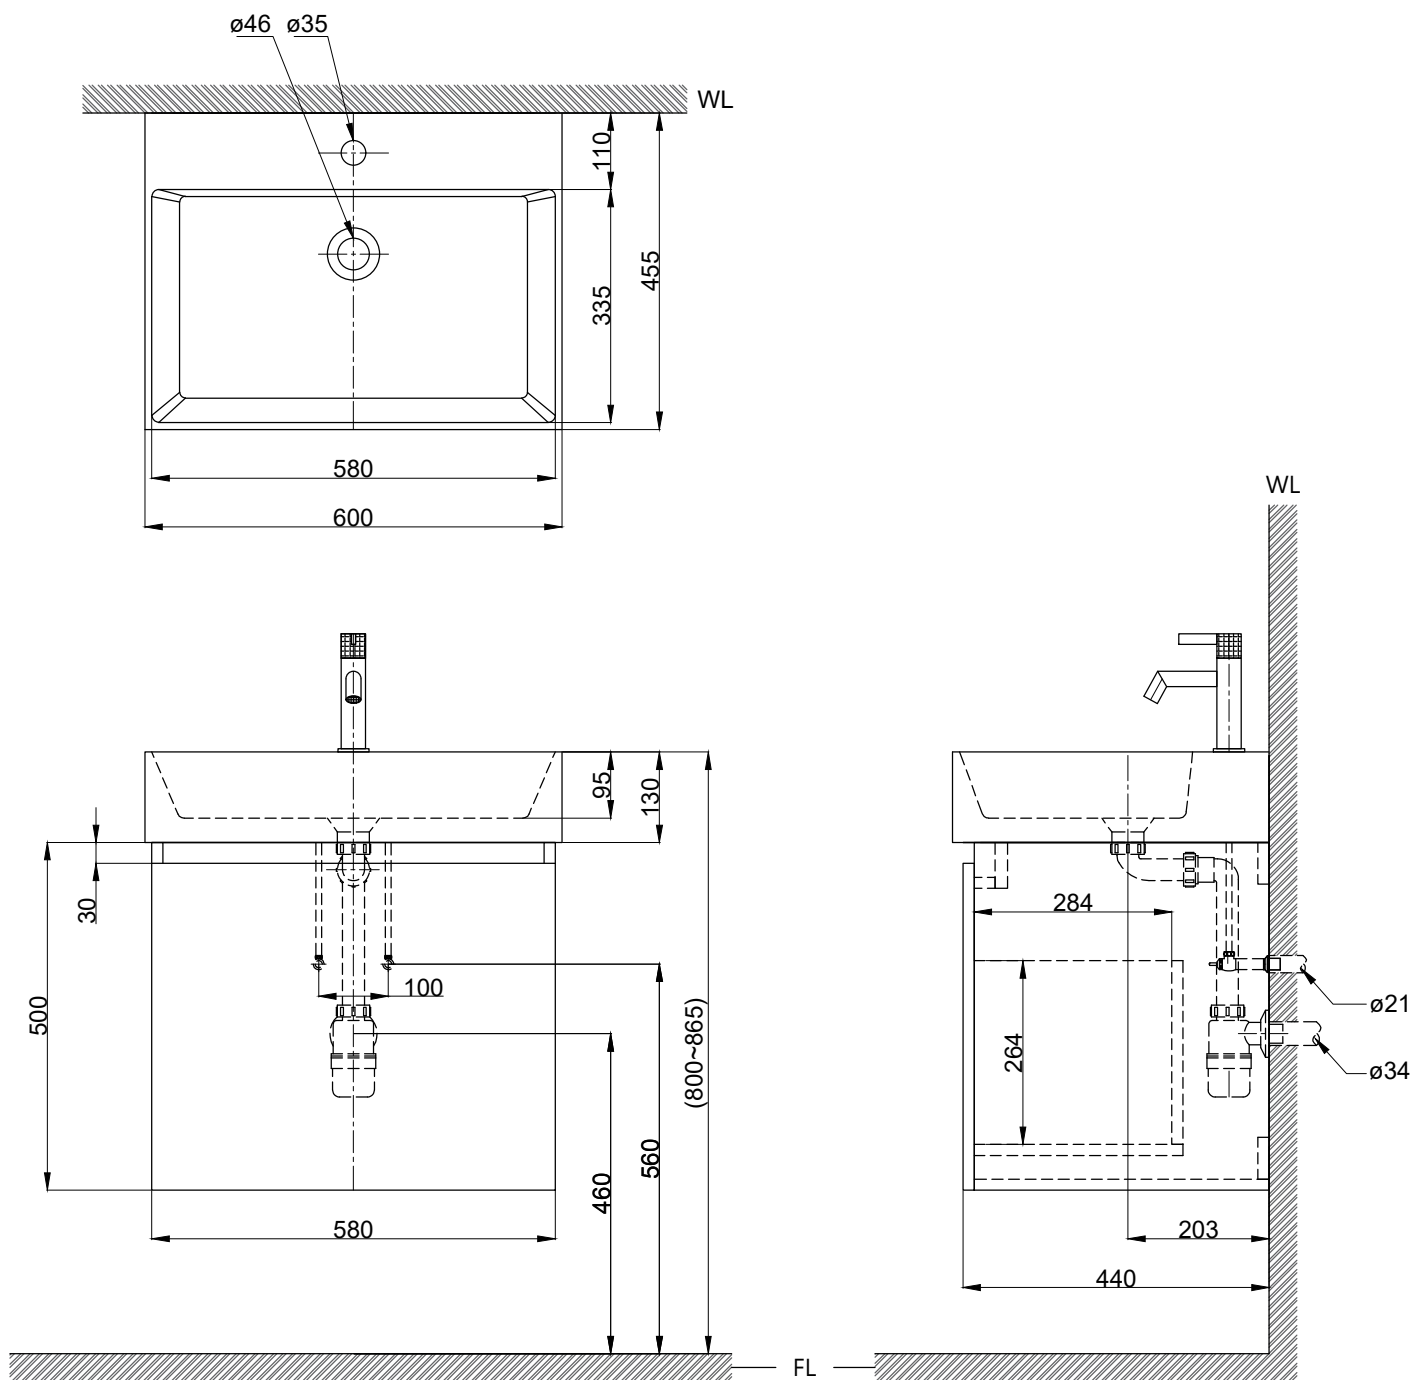

注意事項：

1. 請勿使用酸、鹼清潔劑清潔產品。
2. 依 CNS 國家標準瓷器尺寸許可差為正負 5%，最大不超過 2.5cm。
3. 產品顏色及樣式均以實品為準，若有更改，恕不另行通知。
4. 本公司保留一切有關產品修改或改進產品材料、品質、規格與停產等之權利。

( )內為建議尺寸

 <b>京典衛浴</b>	最後修改日期	2024年03月05日	製圖	Yuan	比例	1:10	品名	盆櫃組+臉盆單孔龍頭
	備註		審核	Robin	單位	mm	型號	L6411S+H6411-2+F9091