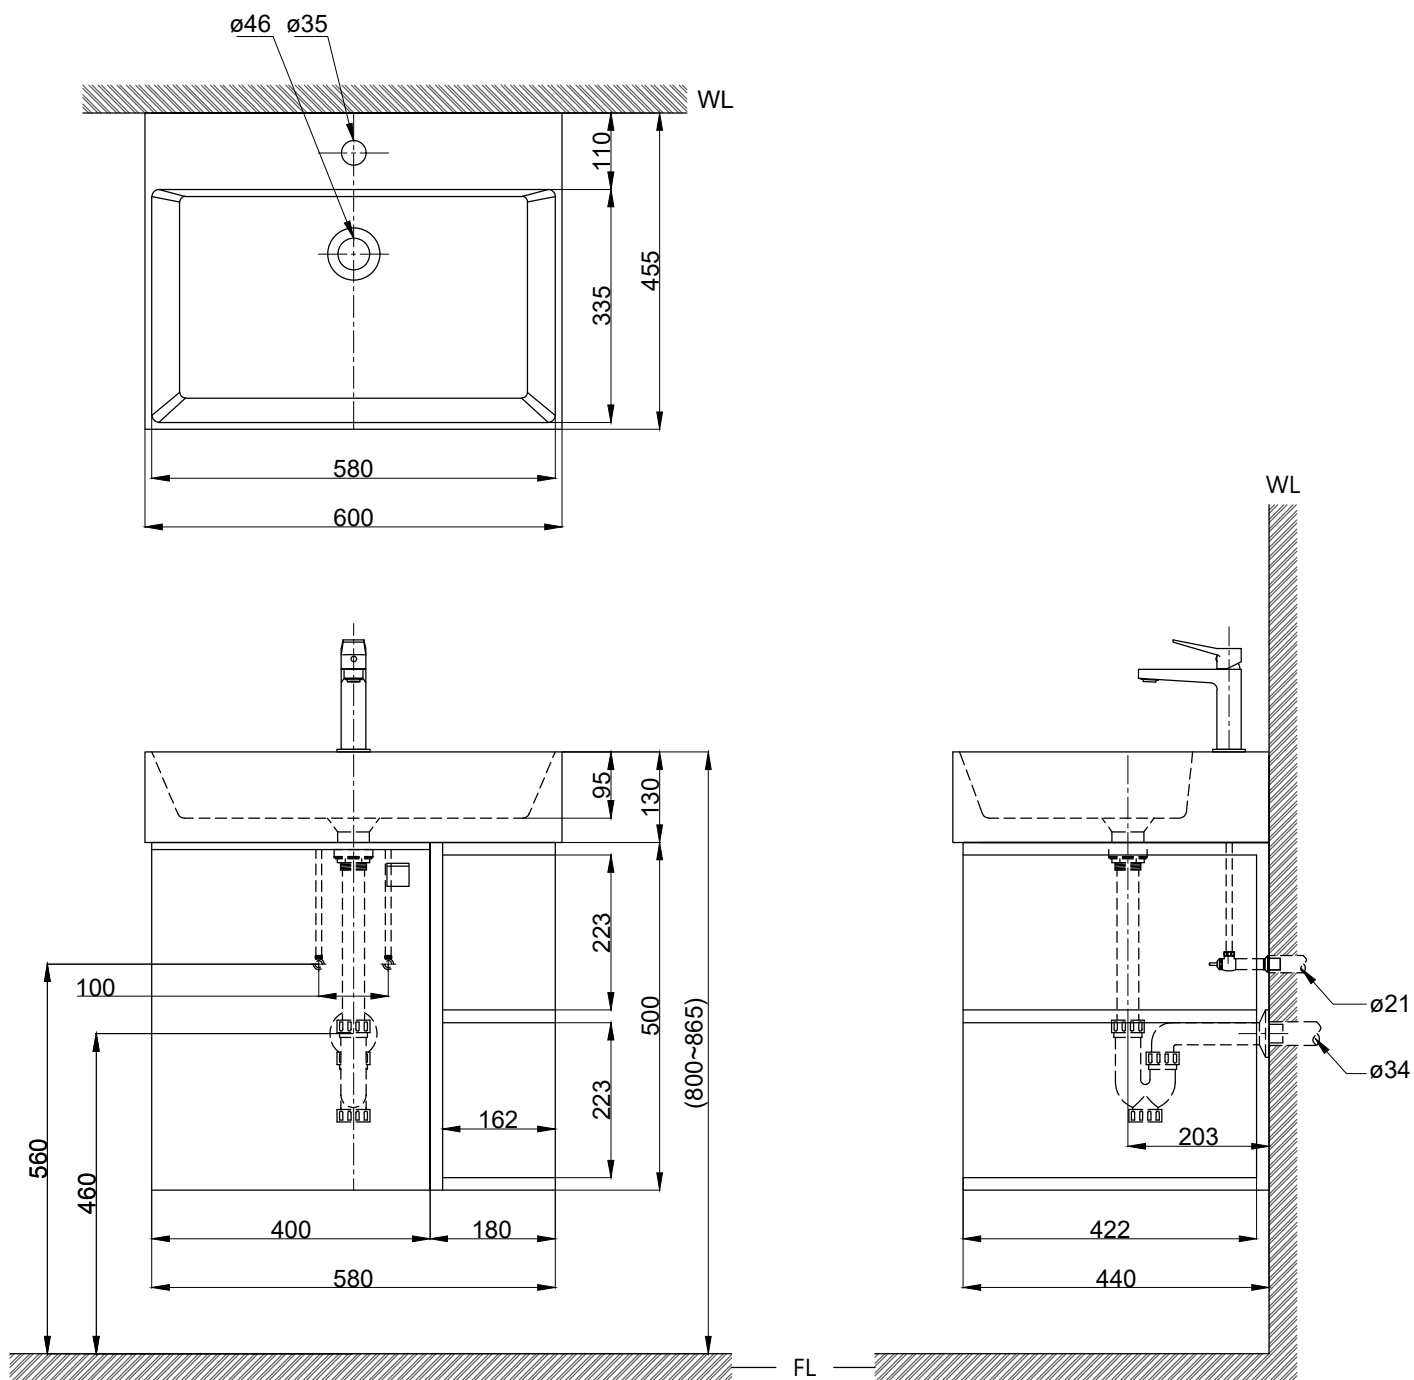

注意事項：

1. 請勿使用酸、鹼清潔劑清潔產品。
2. 依 CNS 國家標準瓷器尺寸許可差為正負 5%，最大不超過 2.5cm。
3. 產品顏色及樣式均以實品為準，若有更改，恕不另行通知。
4. 本公司保留一切有關產品修改或改進產品材料、品質、規格與停產等之權利。

()內為建議尺寸

 京典衛浴	最後修改日期	2023年06月26日	製圖	Yuan	比例	1:10	品名	盆櫃組+臉盆單孔龍頭
	備註		審核	Robin	單位	mm	型號	L6411S+H6480-2A+F8057