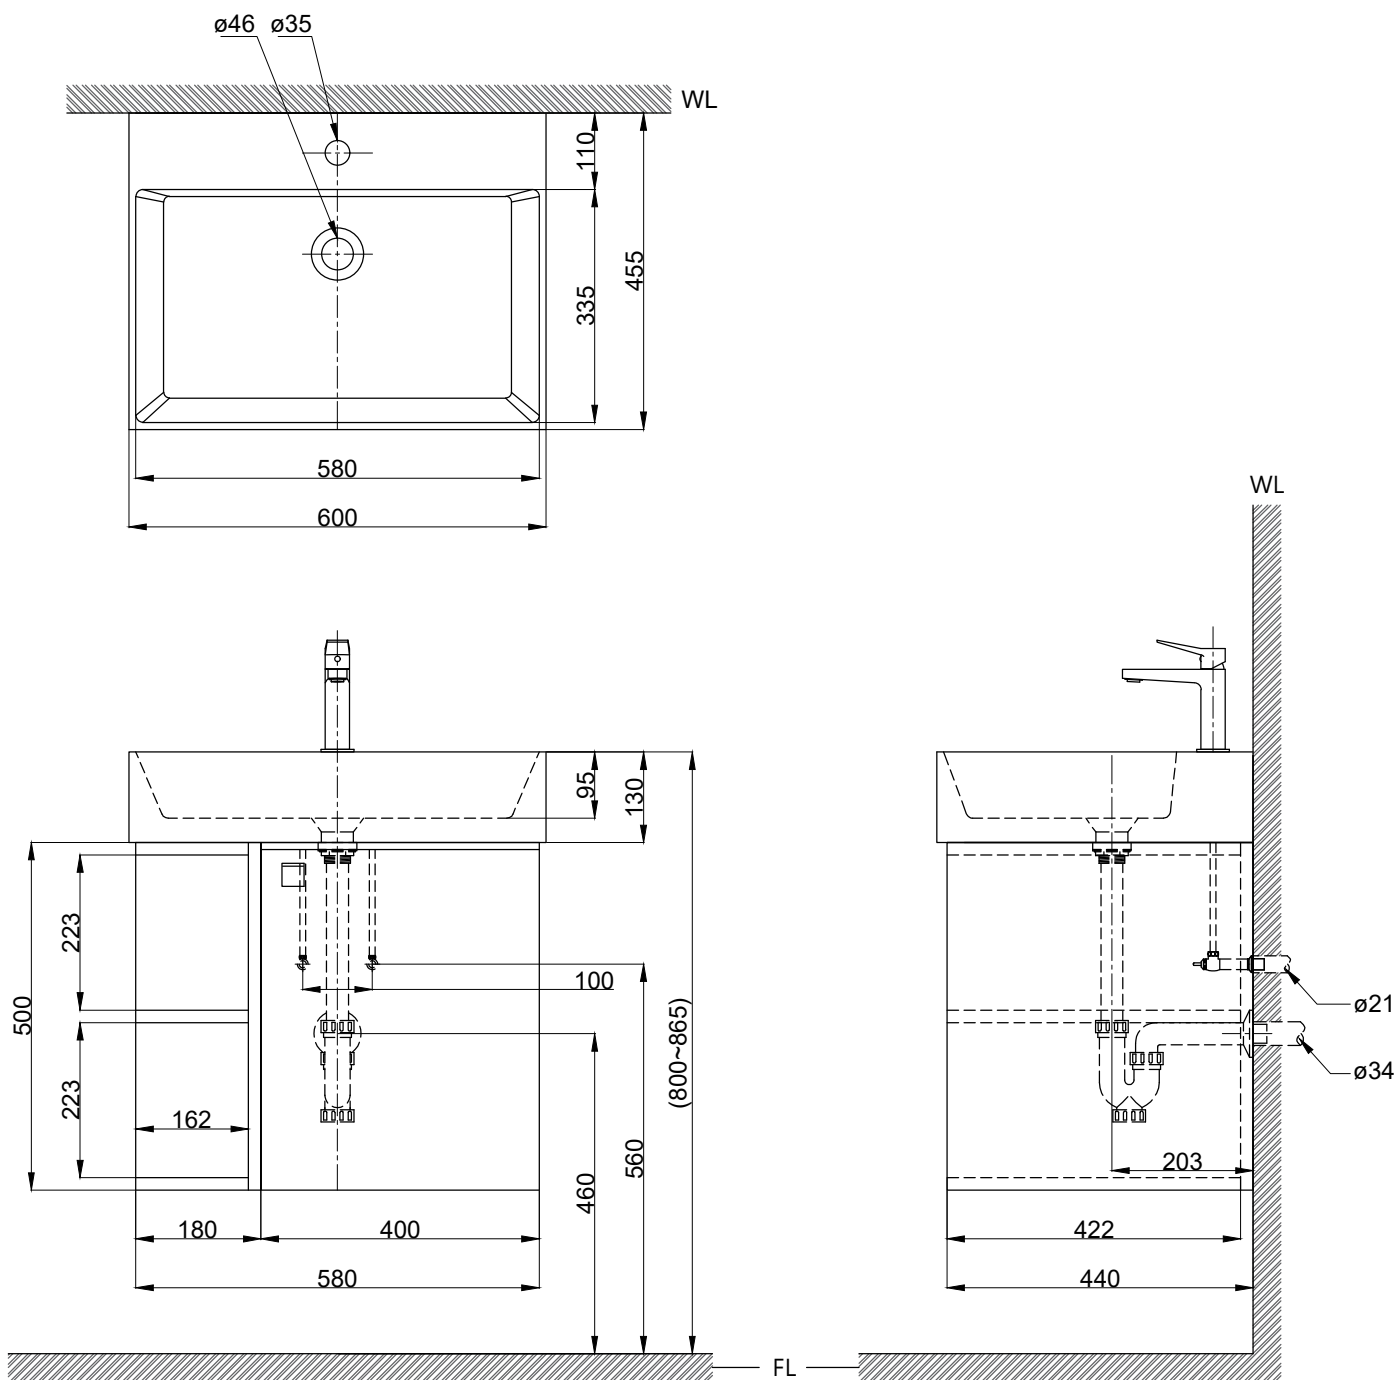

注意事項：

1. 請勿使用酸、鹼清潔劑清潔產品。
2. 依 CNS 國家標準瓷器尺寸許可差為正負 5%，最大不超過 2.5cm。
3. 產品顏色及樣式均以實品為準，若有更改，恕不另行通知。
4. 本公司保留一切有關產品修改或改進產品材料、品質、規格與停產等之權利。

( )內為建議尺寸

 <b>京典衛浴</b>	最後修改日期	2023年06月26日	製圖	Yuan	比例	1:10	品名	盆櫃組+臉盆單孔龍頭
	備註		審核	Robin	單位	mm	型號	L6411S+H6480-2B+F8057