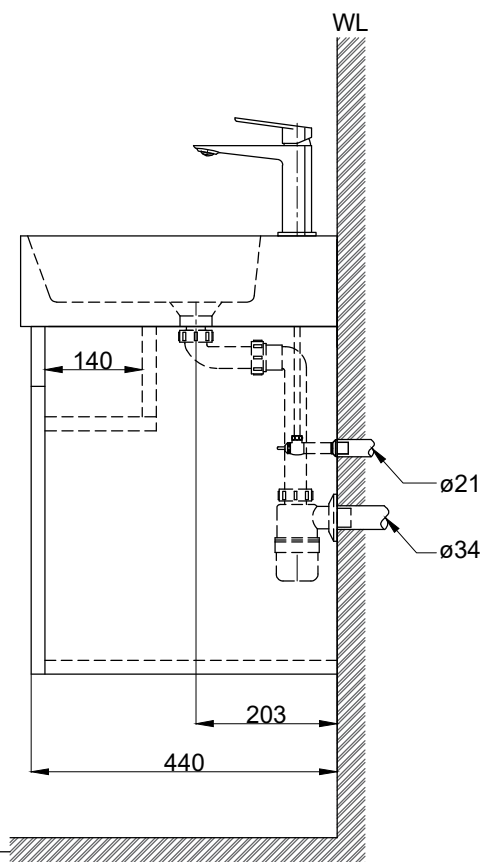

注意事項：

1. 請勿使用酸、鹼清潔劑清潔產品。
2. 依 CNS 國家標準瓷器尺寸許可差為正負 5%，最大不超過 2.5cm。
3. 產品顏色及樣式均以實品為準，若有更改，恕不另行通知。
4. 本公司保留一切有關產品修改或改進產品材料、品質、規格與停產等之權利。

容量約15L  
( )內為建議尺寸

最後修改日期	2024年05月21日	製圖	Yuan	比例	1:10	品名	檯面式臉盆盆櫃組+臉盆單孔龍頭
備註		審核	Robin	單位	mm	型號	L6411S+H80-5B+F9090