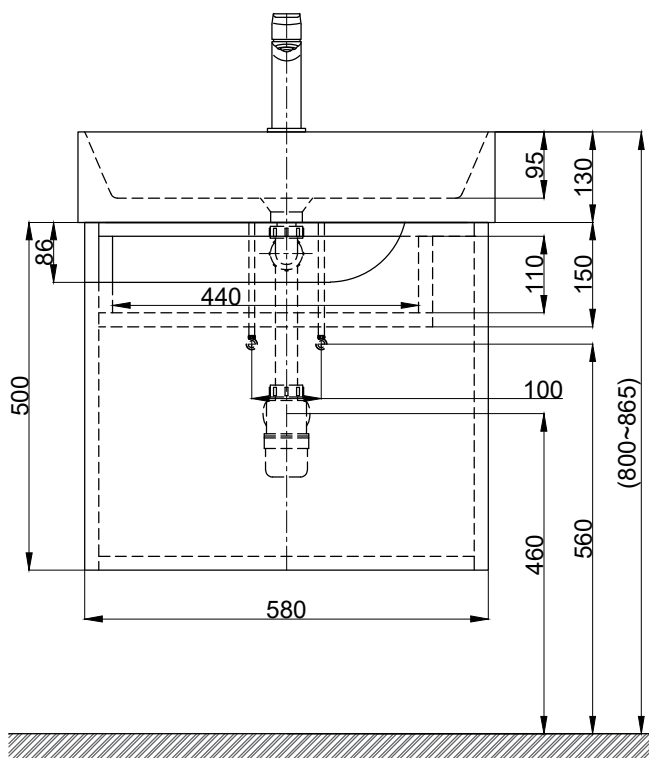

注意事項：

1. 請勿使用酸、鹼清潔劑清潔產品。
2. 依 CNS 國家標準瓷器尺寸許可差為正負 5%，最大不超過 2.5cm。
3. 產品顏色及樣式均以實品為準，若有更改，恕不另行通知。
4. 本公司保留一切有關產品修改或改進產品材料、品質、規格與停產等之權利。

容量約15L  
( )內為建議尺寸

最後修改日期	2024年05月21日	製圖	Yuan	比例	1:10	品名	檯面式臉盆盆櫃組+臉盆單孔龍頭
備註		審核	Robin	單位	mm	型號	L6411S+H80-5B+F9090