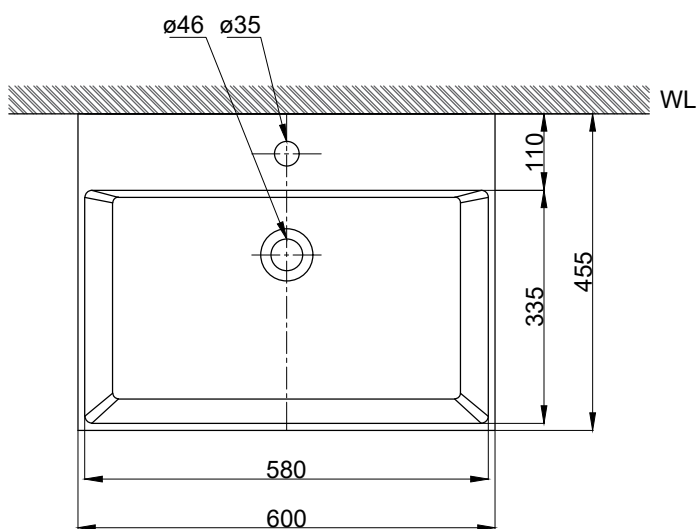

注意事項：

1. 請勿使用酸、鹼清潔劑清潔產品。
2. 依 CNS 國家標準瓷器尺寸許可差為正負 5%，最大不超過 2.5cm。
3. 產品顏色及樣式均以實品為準，若有更改，恕不另行通知。
4. 本公司保留一切有關產品修改或改進產品材料、品質、規格與停產等之權利。

容量約15L  
( )內為建議尺寸

最後修改日期	2024年05月21日	製圖	Yuan	比例	1:10	品名	檯面式臉盆盆櫃組+臉盆單孔龍頭
備註		審核	Robin	單位	mm	型號	L6411S+H80-5B+F9090