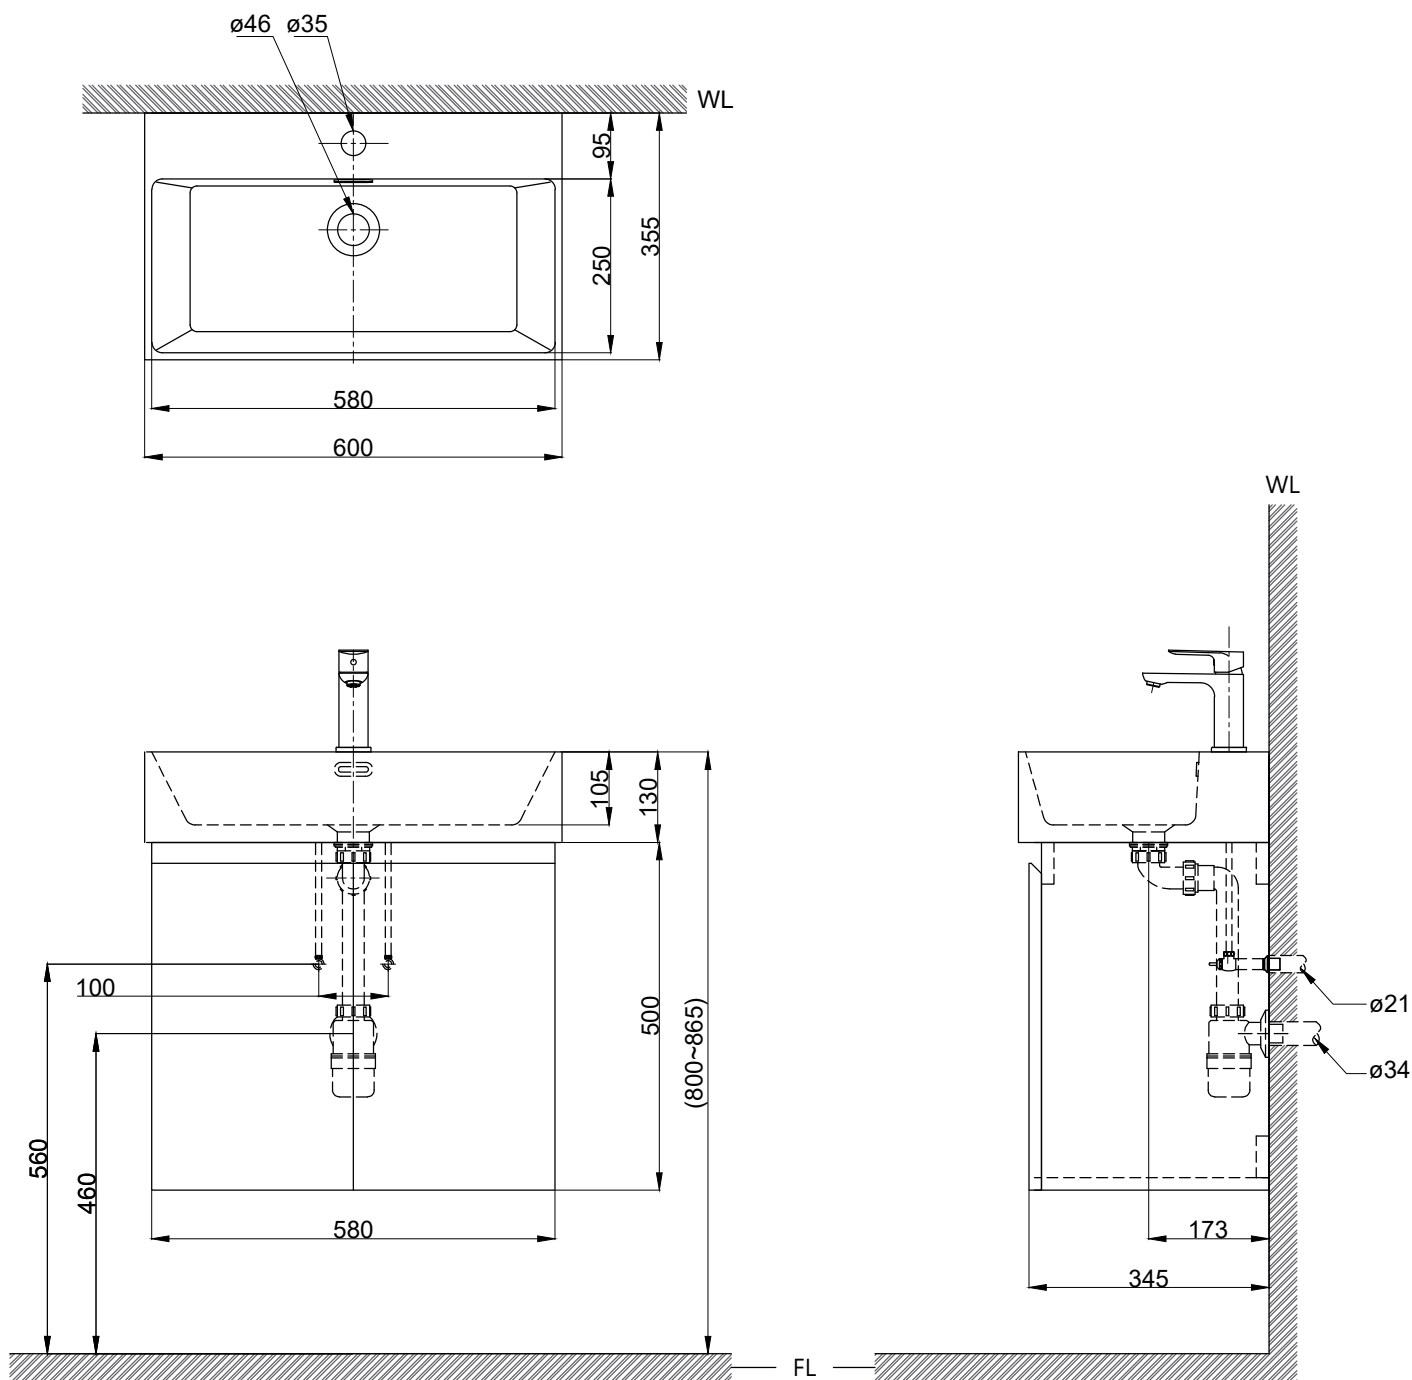

注意事項：

1. 請勿使用酸、鹼清潔劑清潔產品。
2. 依 CNS 國家標準瓷器尺寸許可差為正負 5%，最大不超過 2.5cm。
3. 產品顏色及樣式均以實品為準，若有更改，恕不另行通知。
4. 本公司保留一切有關產品修改或改進產品材料、品質、規格與停產等之權利。

容水量約9L  
( )內為建議尺寸

 <b>京典衛浴</b>	最後修改日期	2024年06月17日	製圖	Robin	比例	1:10	品名	盆櫃組+臉盆單孔龍頭
	備註		審核	Yuan	單位	mm	型號	L6417S+H6417-5+F8071