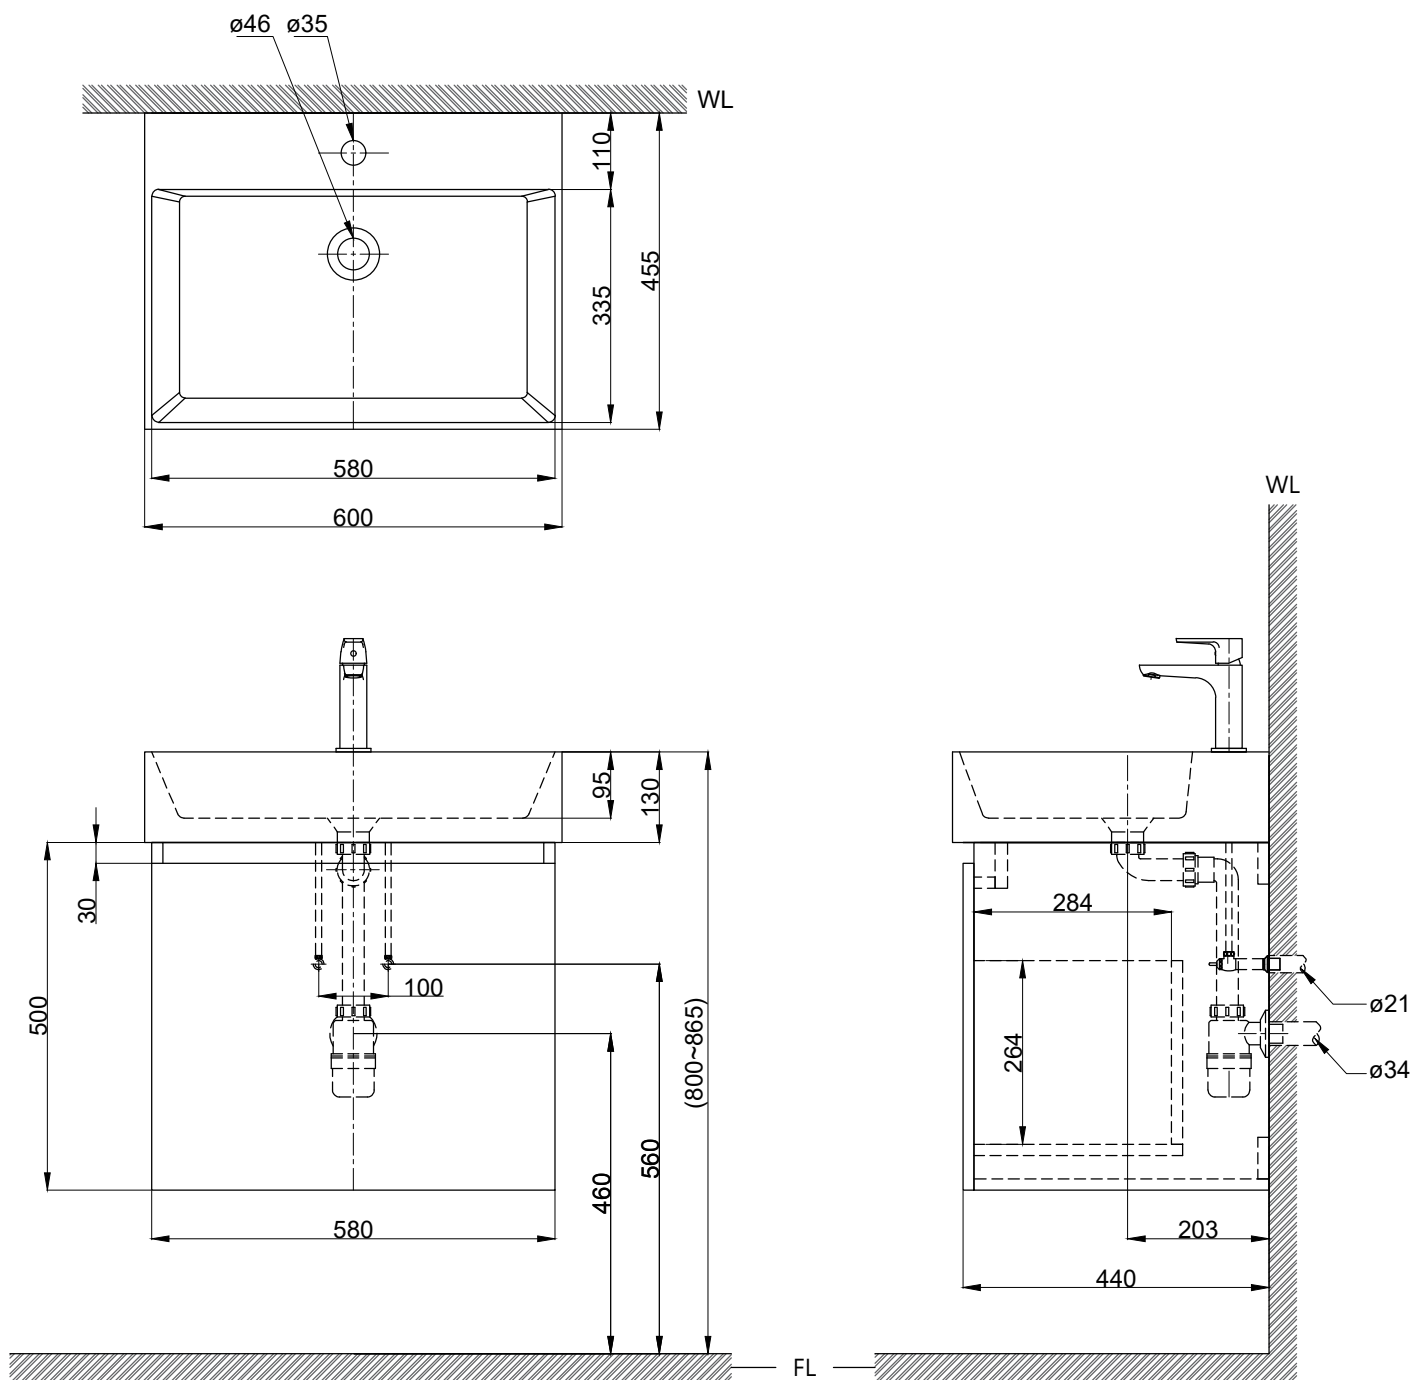

注意事項：

1. 請勿使用酸、鹼清潔劑清潔產品。
2. 依 CNS 國家標準瓷器尺寸許可差為正負 5%，最大不超過 2.5cm。
3. 產品顏色及樣式均以實品為準，若有更改，恕不另行通知。
4. 本公司保留一切有關產品修改或改進產品材料、品質、規格與停產等之權利。

()內為建議尺寸

 京典衛浴	最後修改日期	2024年05月21日	製圖	Yuan	比例	1:10	品名	盆櫃組+臉盆單孔龍頭
	備註		審核	Robin	單位	mm	型號	L6480S+H6411-2+F8180