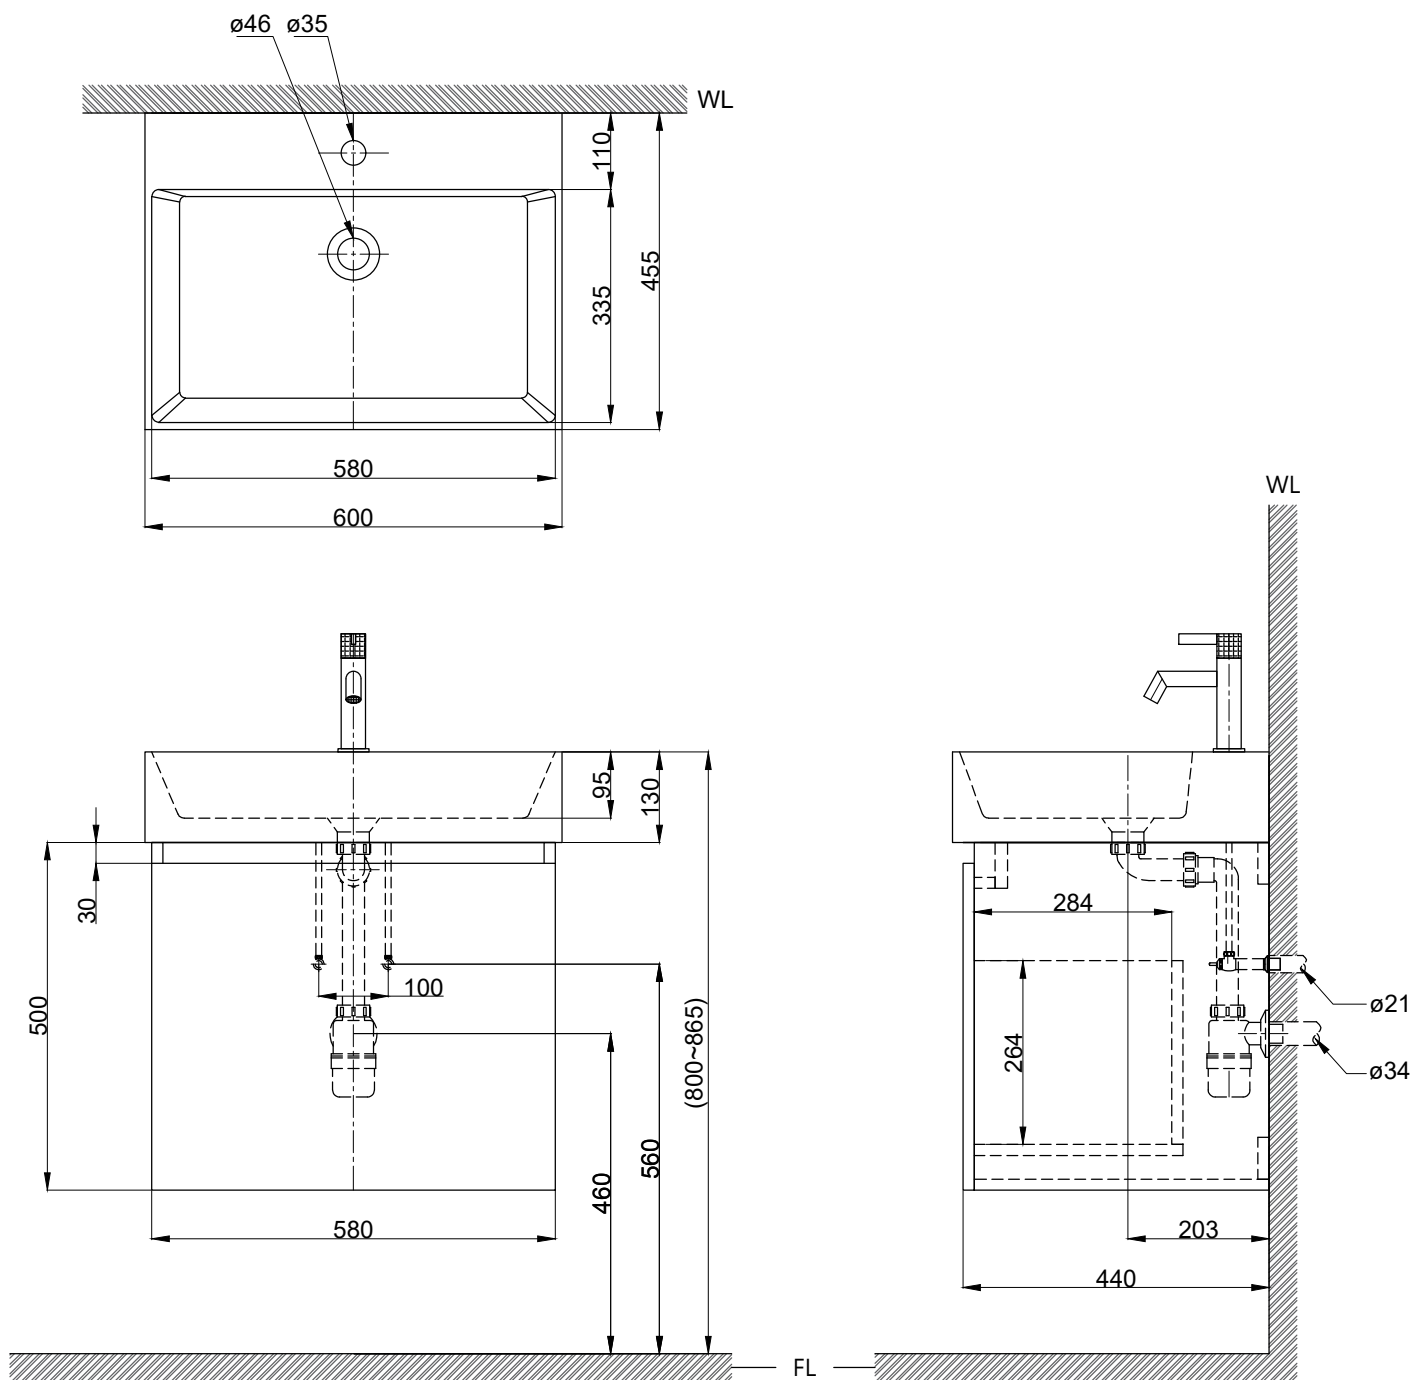

注意事項：

1. 請勿使用酸、鹼清潔劑清潔產品。
2. 依 CNS 國家標準瓷器尺寸許可差為正負 5%，最大不超過 2.5cm。
3. 產品顏色及樣式均以實品為準，若有更改，恕不另行通知。
4. 本公司保留一切有關產品修改或改進產品材料、品質、規格與停產等之權利。

()內為建議尺寸

| | | | | | | | | |
|---|--------|-------------|----|-------|----|------|----|----------------------|
|  京典衛浴 | 最後修改日期 | 2024年03月05日 | 製圖 | Yuan | 比例 | 1:10 | 品名 | 盆櫃組+臉盆單孔龍頭 |
| | 備註 | | 審核 | Robin | 單位 | mm | 型號 | L6480S+H6411-2+F9091 |