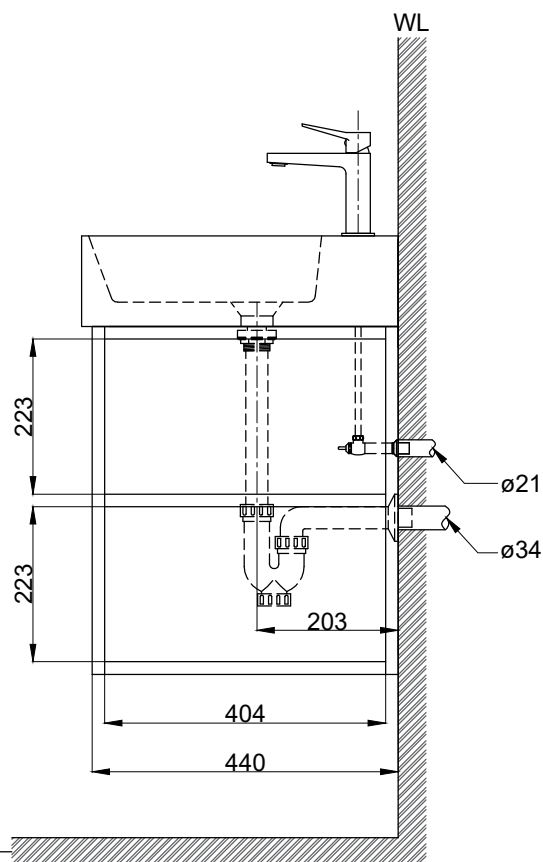

注意事項：

1. 請勿使用酸、鹼清潔劑清潔產品。
2. 依 CNS 國家標準瓷器尺寸許可差為正負 5%，最大不超過 2.5cm。
3. 產品顏色及樣式均以實品為準，若有更改，恕不另行通知。
4. 本公司保留一切有關產品修改或改進產品材料、品質、規格與停產等之權利。

容量約15L
()內為建議尺寸

ovo 京典衛浴

最後修改日期

2023年06月26日

製圖

Yuan

比例

1:10

品名

訂製檯面式臉盆盆櫃組+臉盆單孔龍頭

備註

審核

Robin

單位

mm

型號

L6480S+H6411-2A+F8280