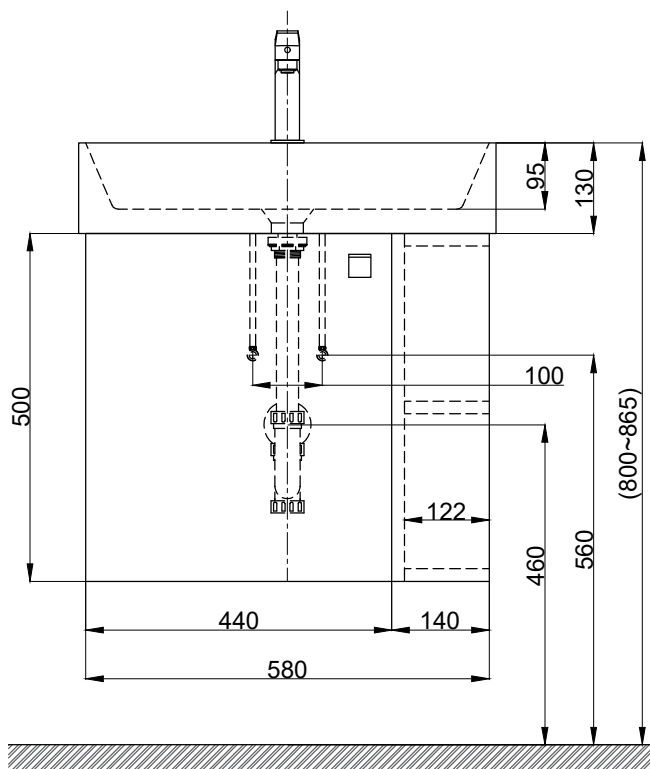

注意事項：

1. 請勿使用酸、鹼清潔劑清潔產品。
2. 依 CNS 國家標準瓷器尺寸許可差為正負 5%，最大不超過 2.5cm。
3. 產品顏色及樣式均以實品為準，若有更改，恕不另行通知。
4. 本公司保留一切有關產品修改或改進產品材料、品質、規格與停產等之權利。

容量約15L
()內為建議尺寸

ovo 京典衛浴

最後修改日期

2023年06月26日

製圖

Yuan

比例

1:10

品名

訂製檯面式臉盆盆櫃組+臉盆單孔龍頭

備註

審核

Robin

單位

mm

型號

L6480S+H6411-2A+F8280