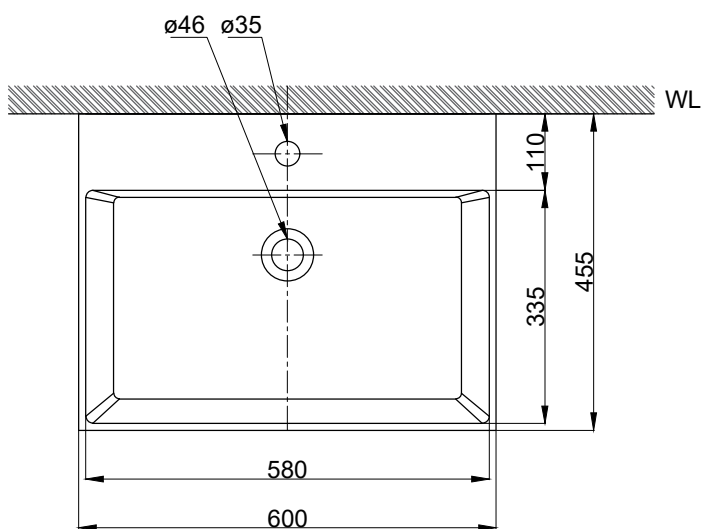

注意事項：

1. 請勿使用酸、鹼清潔劑清潔產品。
2. 依 CNS 國家標準瓷器尺寸許可差為正負 5%，最大不超過 2.5cm。
3. 產品顏色及樣式均以實品為準，若有更改，恕不另行通知。
4. 本公司保留一切有關產品修改或改進產品材料、品質、規格與停產等之權利。

容量約15L
()內為建議尺寸

ovo 京典衛浴

最後修改日期

2023年06月26日

製圖

Yuan

比例

1:10

品名

訂製檯面式臉盆盆櫃組+臉盆單孔龍頭

備註

審核

Robin

單位

mm

型號

L6480S+H6411-2A+F8280