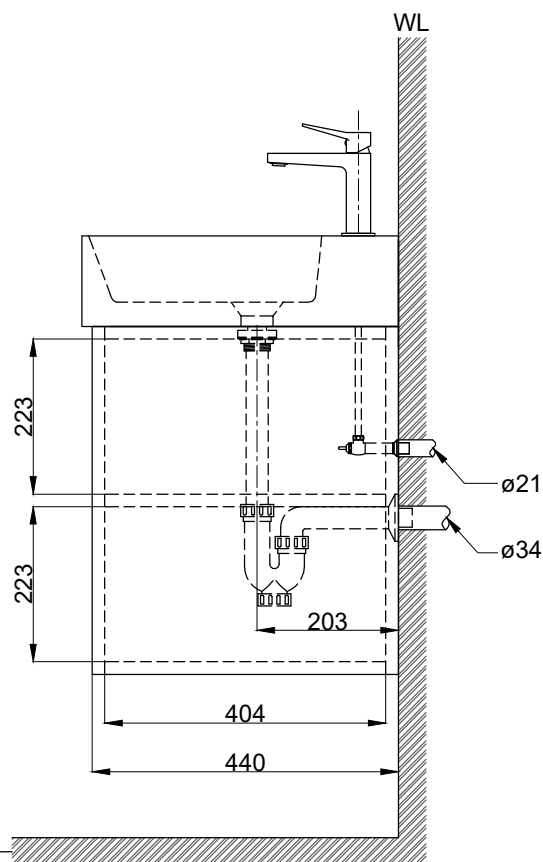

注意事項：

1. 請勿使用酸、鹼清潔劑清潔產品。
2. 依 CNS 國家標準瓷器尺寸許可差為正負 5%，最大不超過 2.5cm。
3. 產品顏色及樣式均以實品為準，若有更改，恕不另行通知。
4. 本公司保留一切有關產品修改或改進產品材料、品質、規格與停產等之權利。

容量約15L
()內為建議尺寸

ovo 京典衛浴

最後修改日期 2023年06月26日

製圖 Yuan

比例 1:10

品名 訂製檯面式臉盆盆櫃組+臉盆單孔龍頭

備註

審核 Robin

單位 mm

型號 L6480S+H6411-2B+F8280