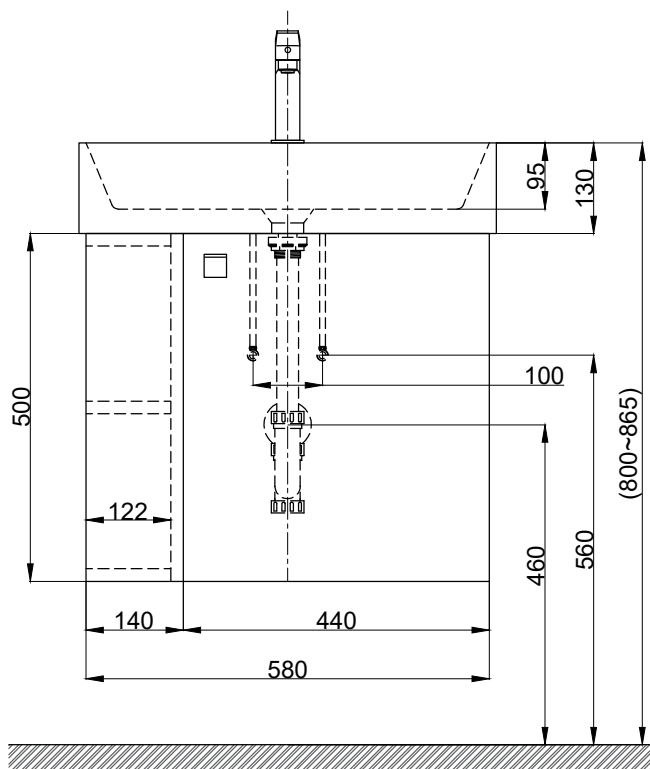

注意事項：

1. 請勿使用酸、鹼清潔劑清潔產品。
2. 依 CNS 國家標準瓷器尺寸許可差為正負 5%，最大不超過 2.5cm。
3. 產品顏色及樣式均以實品為準，若有更改，恕不另行通知。
4. 本公司保留一切有關產品修改或改進產品材料、品質、規格與停產等之權利。

容量約15L
()內為建議尺寸

ovo 京典衛浴

最後修改日期 2023年06月26日

製圖 Yuan

比例 1:10

品名 訂製檯面式臉盆盆櫃組+臉盆單孔龍頭

備註

審核 Robin

單位 mm

型號 L6480S+H6411-2B+F8280