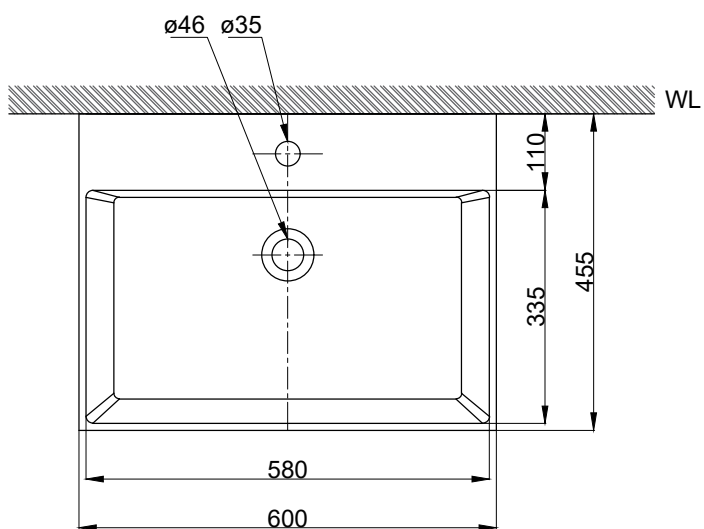

注意事項：

1. 請勿使用酸、鹼清潔劑清潔產品。
2. 依 CNS 國家標準瓷器尺寸許可差為正負 5%，最大不超過 2.5cm。
3. 產品顏色及樣式均以實品為準，若有更改，恕不另行通知。
4. 本公司保留一切有關產品修改或改進產品材料、品質、規格與停產等之權利。

容量約15L
()內為建議尺寸

ovo 京典衛浴

最後修改日期 2023年06月26日

製圖 Yuan

比例 1:10

品名 訂製檯面式臉盆盆櫃組+臉盆單孔龍頭

備註

審核 Robin

單位 mm

型號 L6480S+H6411-2B+F8280