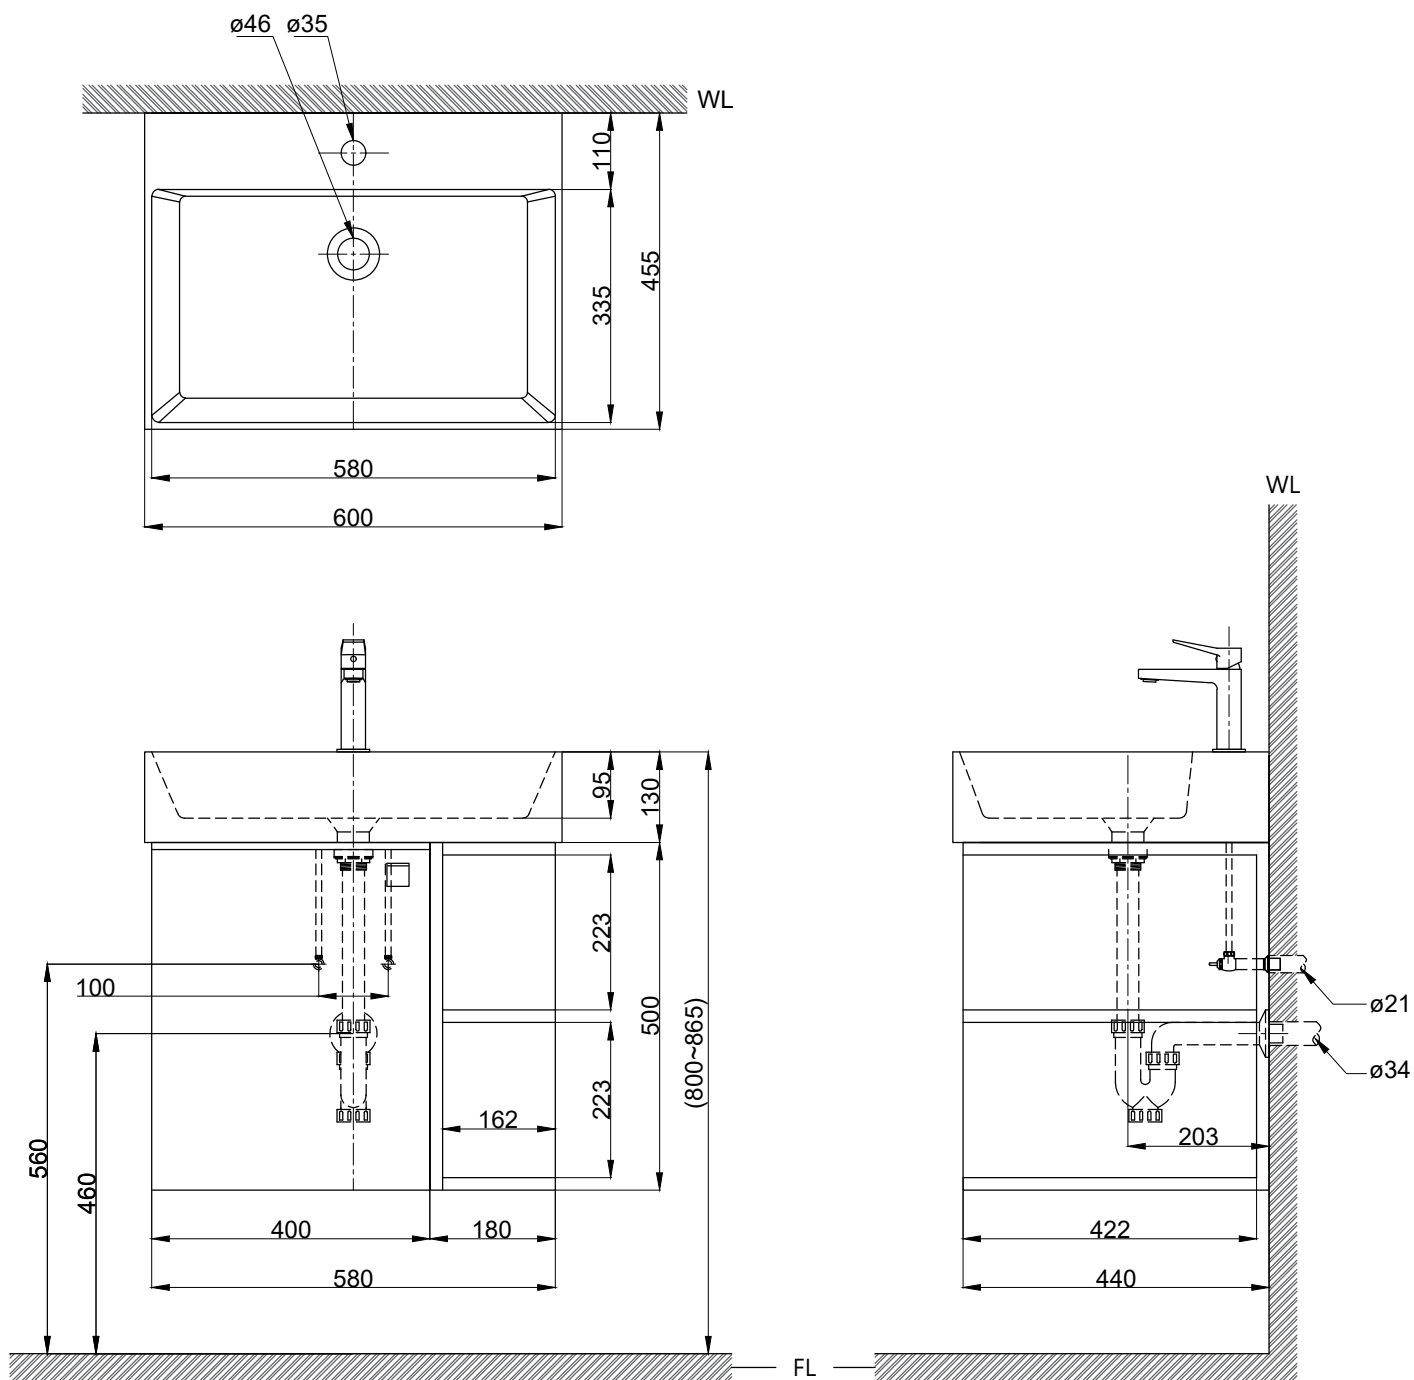

注意事項：

1. 請勿使用酸、鹼清潔劑清潔產品。
2. 依 CNS 國家標準瓷器尺寸許可差為正負 5%，最大不超過 2.5cm。
3. 產品顏色及樣式均以實品為準，若有更改，恕不另行通知。
4. 本公司保留一切有關產品修改或改進產品材料、品質、規格與停產等之權利。

( )內為建議尺寸

 <b>京典衛浴</b>	最後修改日期	2023年06月26日	製圖	Yuan	比例	1:10	品名	盆櫃組+臉盆單孔龍頭
	備註		審核	Robin	單位	mm	型號	L6480S+H6480-2A+F8280