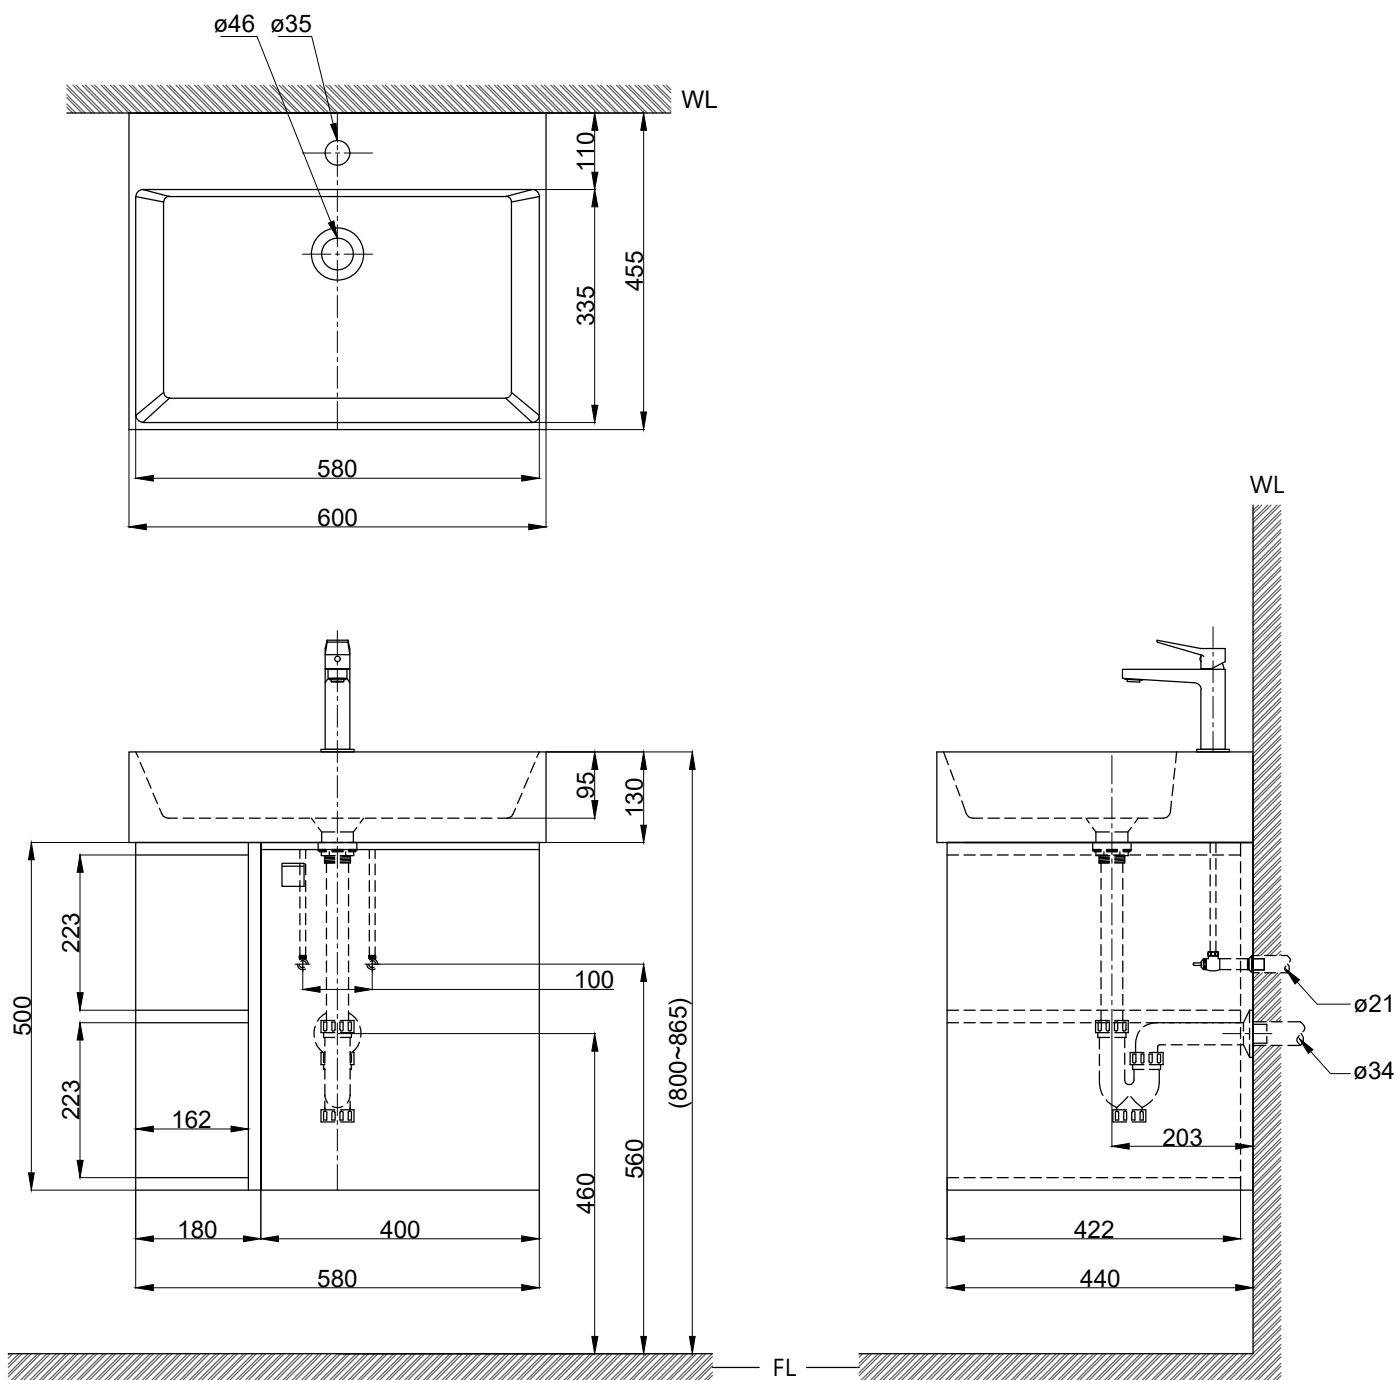

注意事項：

1. 請勿使用酸、鹼清潔劑清潔產品。
2. 依 CNS 國家標準瓷器尺寸許可差為正負 5%，最大不超過 2.5cm。
3. 產品顏色及樣式均以實品為準，若有更改，恕不另行通知。
4. 本公司保留一切有關產品修改或改進產品材料、品質、規格與停產等之權利。

()內為建議尺寸

 京典衛浴	最後修改日期	2023年06月26日	製圖	Yuan	比例	1:10	品名	盆櫃組+臉盆單孔龍頭
	備註		審核	Robin	單位	mm	型號	L6480S+H6480-2B+F8280