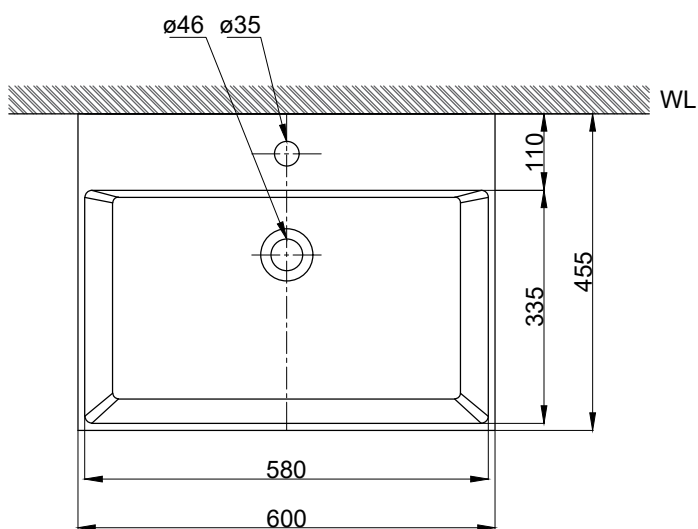

注意事項：

1. 請勿使用酸、鹼清潔劑清潔產品。
2. 依 CNS 國家標準瓷器尺寸許可差為正負 5%，最大不超過 2.5cm。
3. 產品顏色及樣式均以實品為準，若有更改，恕不另行通知。
4. 本公司保留一切有關產品修改或改進產品材料、品質、規格與停產等之權利。

容量約15L  
( )內為建議尺寸

最後修改日期	2024年05月21日	製圖	Yuan	比例	1:10	品名	檯面式臉盆盆櫃組+臉盆單孔龍頭
備註		審核	Robin	單位	mm	型號	L6480S+H80-5B+F9090