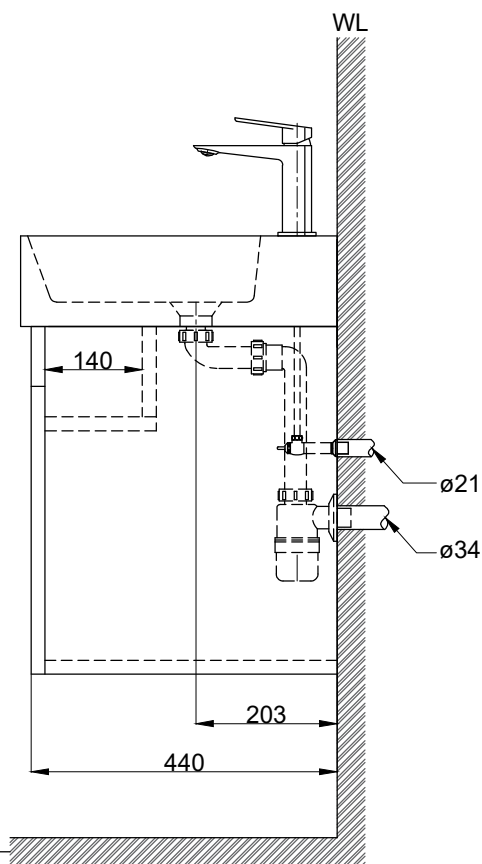

注意事項：

1. 請勿使用酸、鹼清潔劑清潔產品。
2. 依 CNS 國家標準瓷器尺寸許可差為正負 5%，最大不超過 2.5cm。
3. 產品顏色及樣式均以實品為準，若有更改，恕不另行通知。
4. 本公司保留一切有關產品修改或改進產品材料、品質、規格與停產等之權利。

容量約15L  
( )內為建議尺寸

最後修改日期	2024年05月21日	製圖	Yuan	比例	1:10	品名	檯面式臉盆盆櫃組+臉盆單孔龍頭
備註		審核	Robin	單位	mm	型號	L6480S+H80-5B+F9090