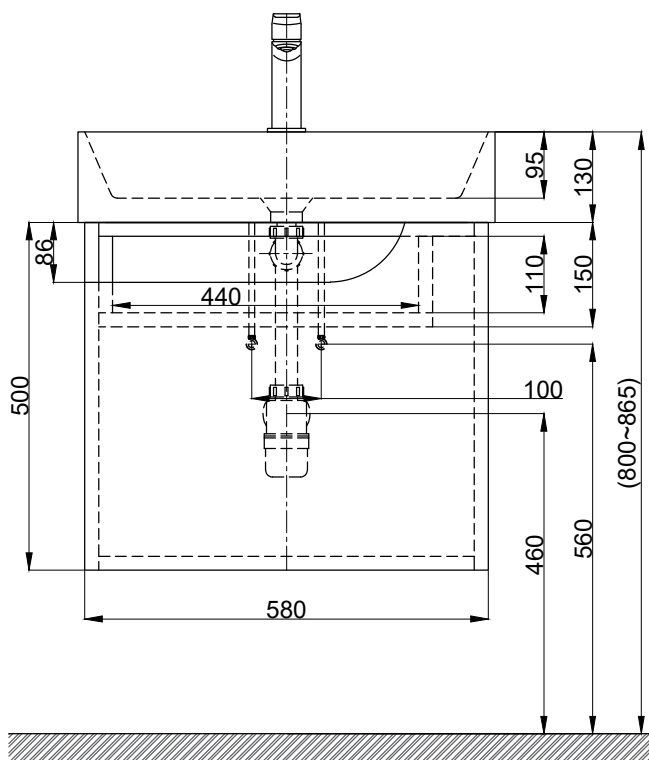

注意事項：

1. 請勿使用酸、鹼清潔劑清潔產品。
2. 依 CNS 國家標準瓷器尺寸許可差為正負 5%，最大不超過 2.5cm。
3. 產品顏色及樣式均以實品為準，若有更改，恕不另行通知。
4. 本公司保留一切有關產品修改或改進產品材料、品質、規格與停產等之權利。

容量約15L  
( )內為建議尺寸

最後修改日期	2024年05月21日	製圖	Yuan	比例	1:10	品名	檯面式臉盆盆櫃組+臉盆單孔龍頭
備註		審核	Robin	單位	mm	型號	L6480S+H80-5B+F9090