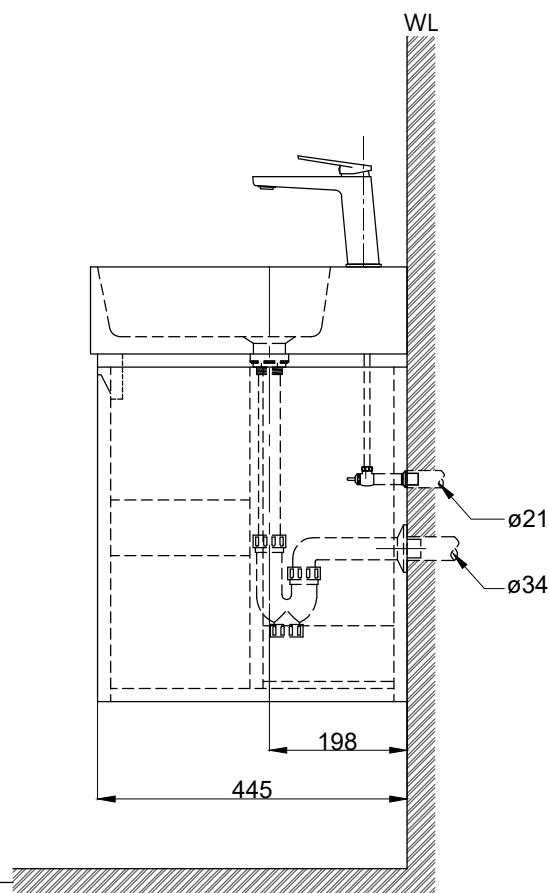

注意事項：

1. 請勿使用酸、鹼清潔劑清潔產品。
2. 依 CNS 國家標準瓷器尺寸許可差為正負 5%，最大不超過 2.5cm。
3. 產品顏色及樣式均以實品為準，若有更改，恕不另行通知。
4. 本公司保留一切有關產品修改或改進產品材料、品質、規格與停產等之權利。

()內為建議尺寸

ovo 京典衛浴

最後修改日期	2023年06月06日	製圖	Yuan	比例	1:10	品名	盆櫃組+臉盆單孔龍頭
備註		審核	Robin	單位	mm	型號	L6486S+H6416-5B+F8580