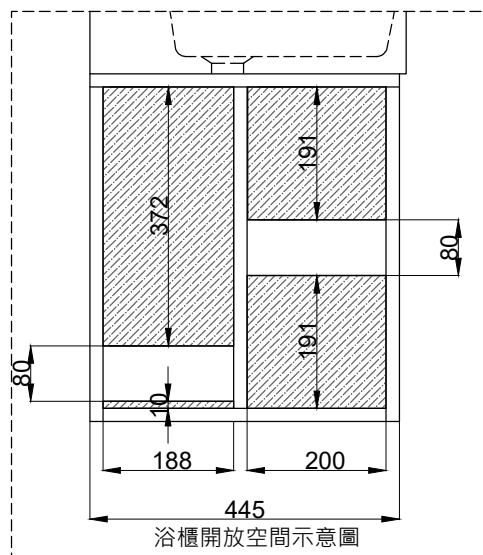

注意事項：

1. 請勿使用酸、鹼清潔劑清潔產品。
2. 依 CNS 國家標準瓷器尺寸許可差為正負 5%，最大不超過 2.5cm。
3. 產品顏色及樣式均以實品為準，若有更改，恕不另行通知。
4. 本公司保留一切有關產品修改或改進產品材料、品質、規格與停產等之權利。

()內為建議尺寸

ovo 京典衛浴

最後修改日期	2023年06月06日	製圖	Yuan	比例	1:10	品名	盆櫃組+臉盆單孔龍頭
備註		審核	Robin	單位	mm	型號	L6486S+H6416-5B+F8580