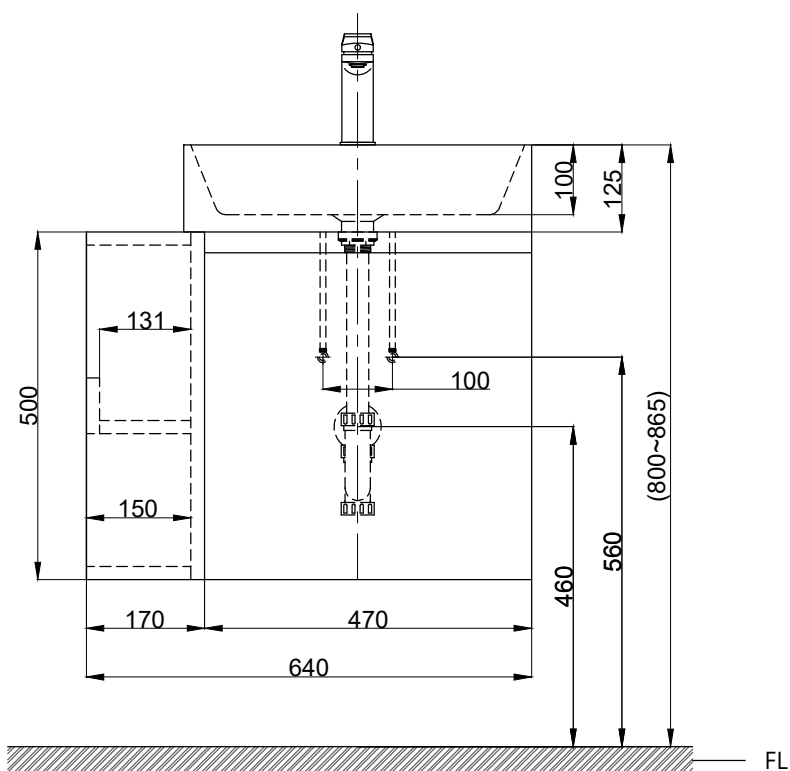

注意事項：

1. 請勿使用酸、鹼清潔劑清潔產品。
2. 依 CNS 國家標準瓷器尺寸許可差為正負 5%，最大不超過 2.5cm。
3. 產品顏色及樣式均以實品為準，若有更改，恕不另行通知。
4. 本公司保留一切有關產品修改或改進產品材料、品質、規格與停產等之權利。

()內為建議尺寸

ovo 京典衛浴

最後修改日期	2023年06月06日	製圖	Yuan	比例	1:10	品名	盆櫃組+臉盆單孔龍頭
備註		審核	Robin	單位	mm	型號	L6486S+H6416-5B+F8580