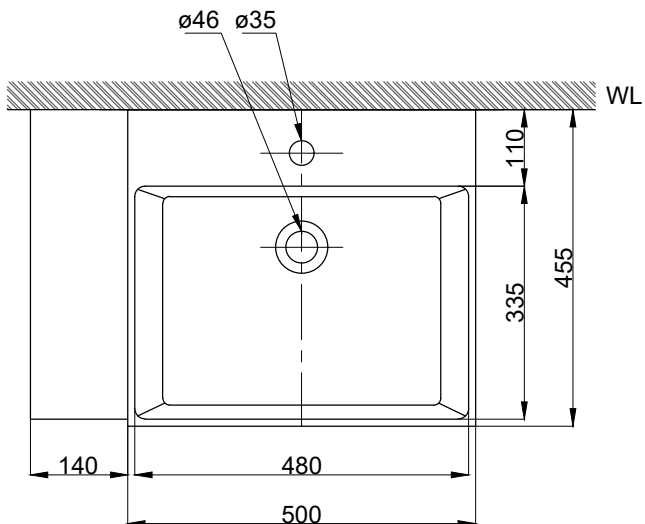

注意事項：

1. 請勿使用酸、鹼清潔劑清潔產品。
2. 依 CNS 國家標準瓷器尺寸許可差為正負 5%，最大不超過 2.5cm。
3. 產品顏色及樣式均以實品為準，若有更改，恕不另行通知。
4. 本公司保留一切有關產品修改或改進產品材料、品質、規格與停產等之權利。

()內為建議尺寸

ovo 京典衛浴

最後修改日期	2023年06月06日	製圖	Yuan	比例	1:10	品名	盆櫃組+臉盆單孔龍頭
備註		審核	Robin	單位	mm	型號	L6486S+H6416-5B+F8580