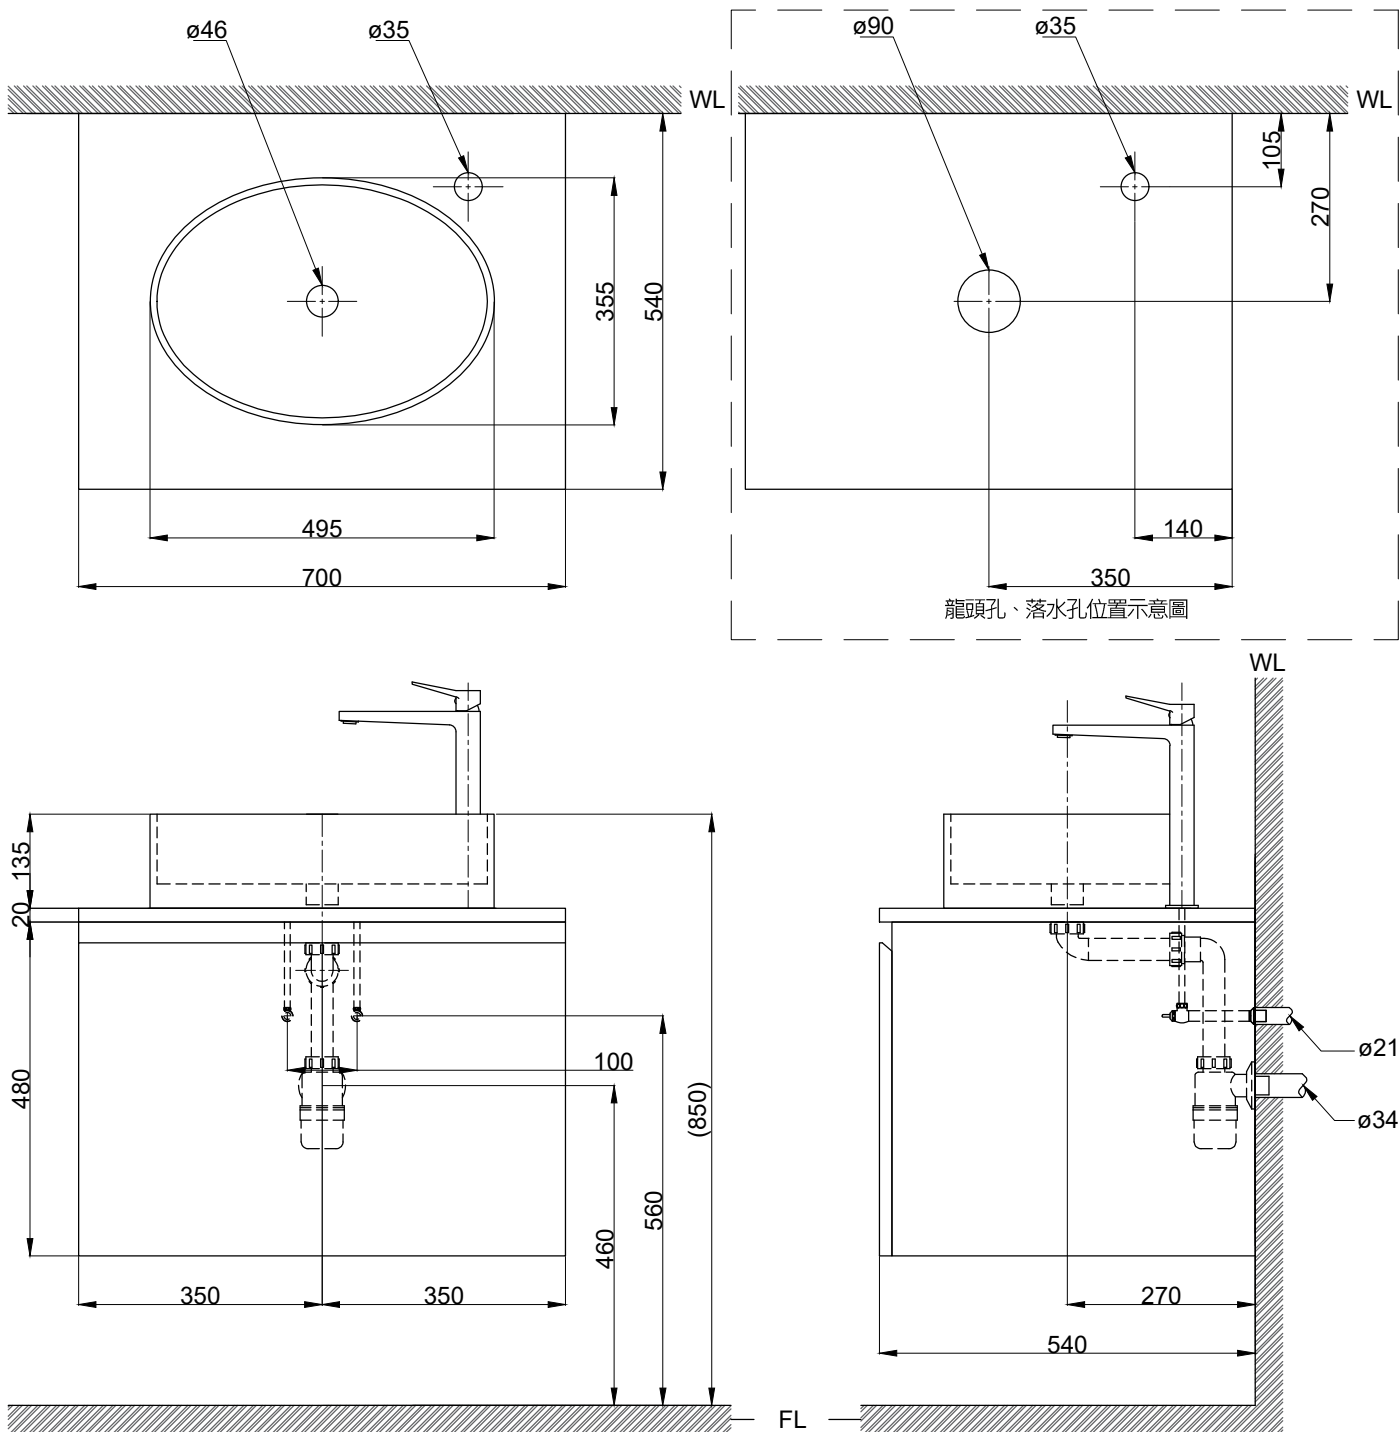

注意事項：

1. 浴櫃式瓷盆須配浴櫃一起安裝，且須安裝於乾溼分離的乾空間，以避免浴櫃受潮。
2. 依 CNS 國家標準瓷器尺寸許可差為正負 5%，最大不超過 2.5cm。
3. 產品顏色及樣式均以實品為準，若有更改，恕不另行通知。
4. 本公司保留一切有關產品修改或改進產品材料、品質、規格與停產等之權利。

容水量約8L
()內為建議尺寸

ovo 京典衛浴

最後修改日期	2022年07月26日	製圖	Yuan	比例	1:10	品名	檯面式臉盆+實心發泡板檯面
備註		審核	Chia	單位	mm	型號	醇厚可實心發泡板浴櫃+臉盆加高單孔龍頭 L6702+WX13-70S +H70-5+F8057L