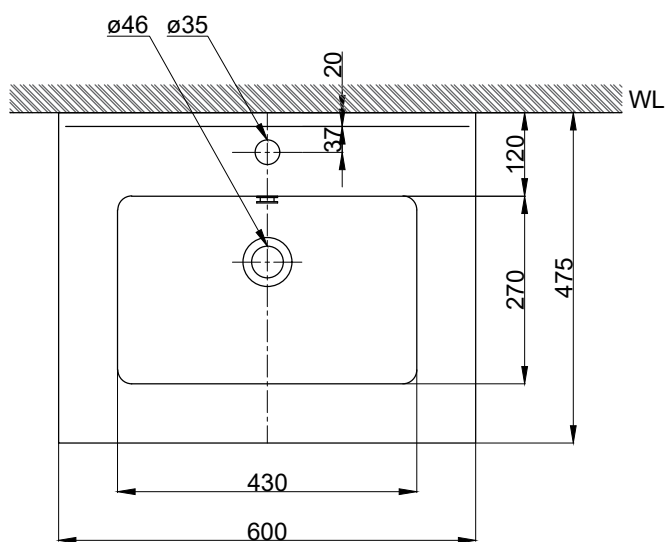

注意事項：

1. 請勿使用酸、鹼清潔劑清潔產品。
2. 依 CNS 國家標準瓷器尺寸許可差為正負 5%，最大不超過 2.5cm。
3. 產品顏色及樣式均以實品為準，若有更改，恕不另行通知。
4. 本公司保留一切有關產品修改或改進產品材料、品質、規格與停產等之權利。

容水量約7L
()內為建議尺寸

最後修改日期	2023年10月03日	製圖	Yuan	比例	1:10	品名	浴櫃式瓷盆+臉盆單孔龍頭
備註		審核	Robin	單位	mm	型號	L8608+F8044