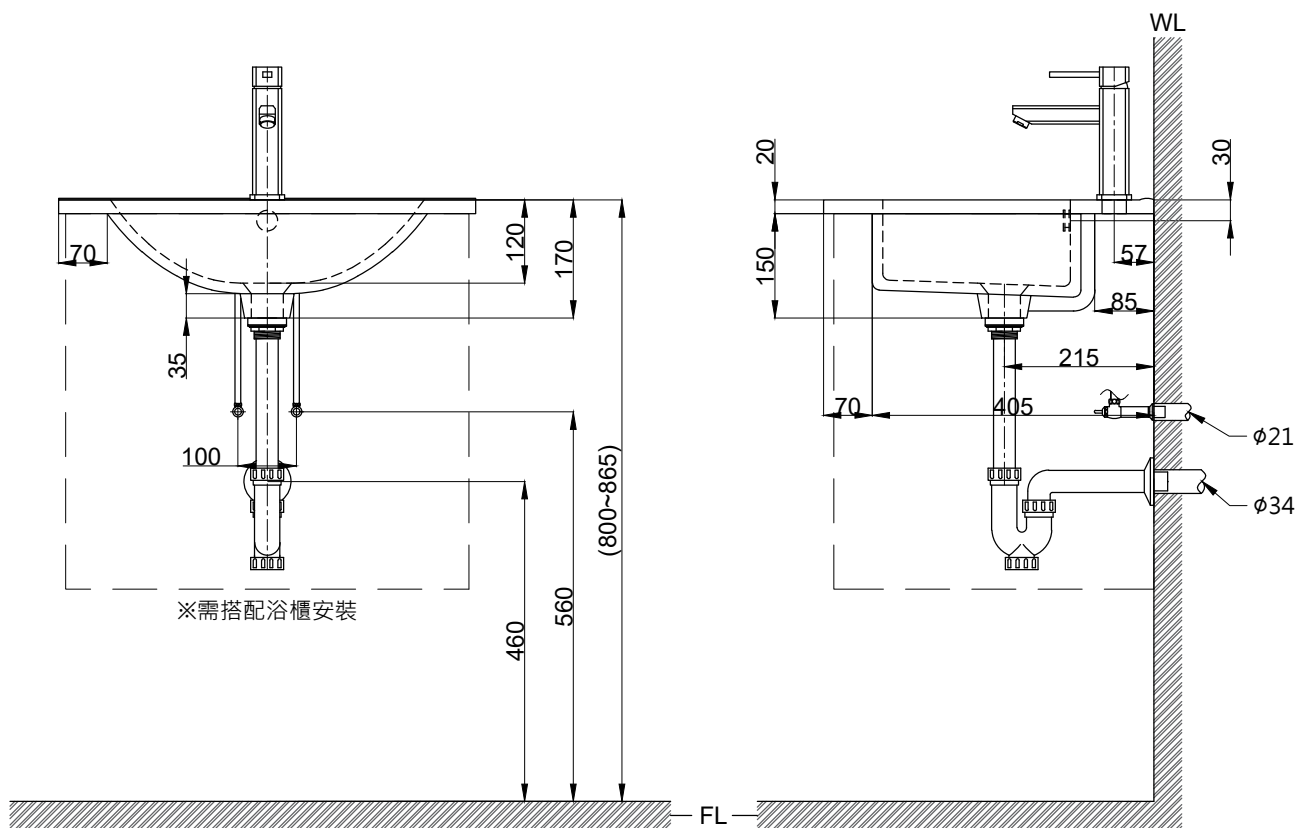

注意事項：

1. 請勿使用酸、鹼清潔劑清潔產品。
2. 依 CNS 國家標準瓷器尺寸許可差為正負 5%，最大不超過 2.5cm。
3. 產品顏色及樣式均以實品為準，若有更改，恕不另行通知。
4. 本公司保留一切有關產品修改或改進產品材料、品質、規格與停產等之權利。

容水量約7L
()內為建議尺寸

最後修改日期	2023年10月03日	製圖	Yuan	比例	1:10	品名	浴櫃式瓷盆+臉盆單孔龍頭
備註		審核	Robin	單位	mm	型號	L8608+F8044