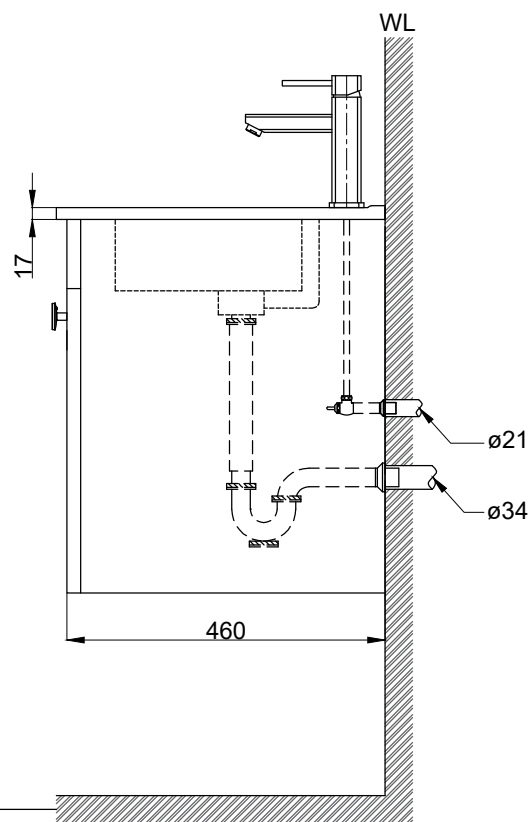

注意事項：

1. 浴櫃式瓷盆須配浴櫃一起安裝，且須安裝於乾溼分離的乾空間，以避免浴櫃受潮。
2. 依 CNS 國家標準瓷器尺寸許可差為正負 5%，最大不超過 2.5cm。
3. 產品顏色及樣式均以實品為準，若有更改，恕不另行通知。
4. 本公司保留一切有關產品修改或改進產品材料、品質、規格與停產等之權利。

()內為建議尺寸

最後修改日期	2021年08月24日	製圖	Robin	比例	1:10	品名	盆櫃組+臉盆單孔龍頭
備註		審核	Chia	單位	mm	型號	L8608+H8608-1+F8044