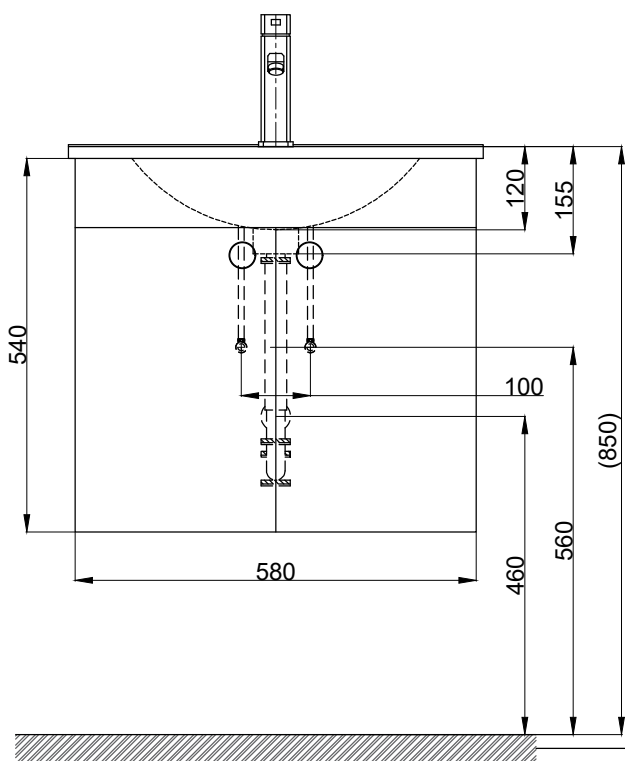

注意事項：

1. 浴櫃式瓷盆須配浴櫃一起安裝，且須安裝於乾溼分離的乾空間，以避免浴櫃受潮。
2. 依 CNS 國家標準瓷器尺寸許可差為正負 5%，最大不超過 2.5cm。
3. 產品顏色及樣式均以實品為準，若有更改，恕不另行通知。
4. 本公司保留一切有關產品修改或改進產品材料、品質、規格與停產等之權利。

()內為建議尺寸

最後修改日期	2021年08月24日	製圖	Robin	比例	1:10	品名	盆櫃組+臉盆單孔龍頭
備註		審核	Chia	單位	mm	型號	L8608+H8608-1+F8044