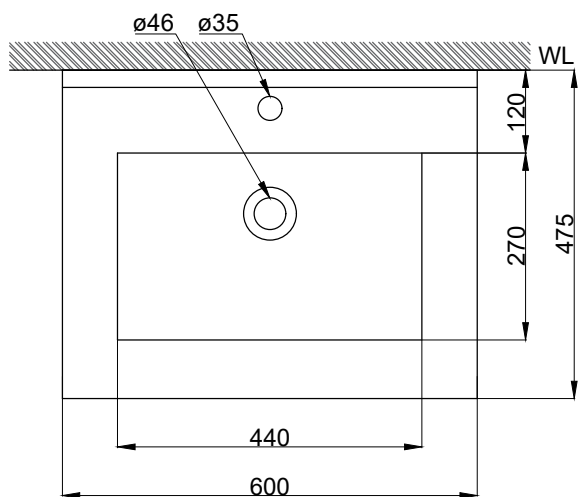

注意事項：

1. 浴櫃式瓷盆須配浴櫃一起安裝，且須安裝於乾溼分離的乾空間，以避免浴櫃受潮。
2. 依 CNS 國家標準瓷器尺寸許可差為正負 5%，最大不超過 2.5cm。
3. 產品顏色及樣式均以實品為準，若有更改，恕不另行通知。
4. 本公司保留一切有關產品修改或改進產品材料、品質、規格與停產等之權利。

()內為建議尺寸

最後修改日期	2021年08月24日	製圖	Robin	比例	1:10	品名	盆櫃組+臉盆單孔龍頭
備註		審核	Chia	單位	mm	型號	L8608+H8608-1+F8044