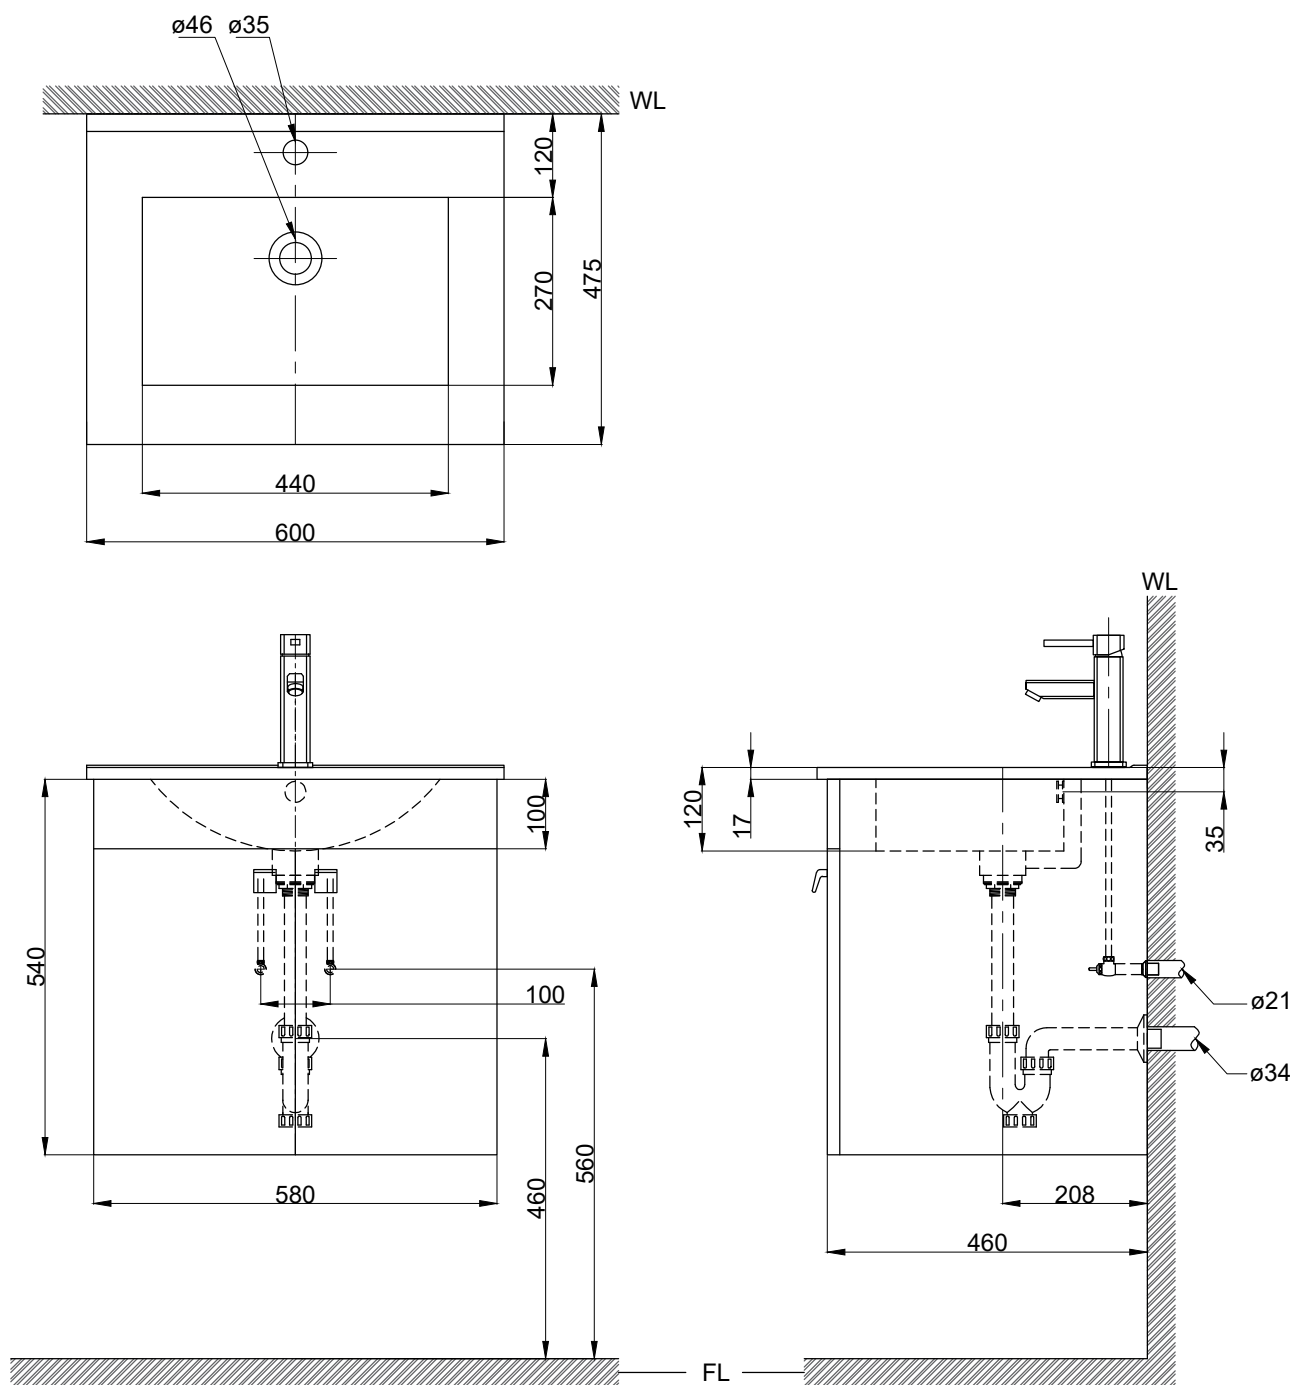

注意事項：

1. 浴櫃式瓷盆須配浴櫃一起安裝，且須安裝於乾溼分離的乾空間，以避免浴櫃受潮。
2. 依 CNS 國家標準瓷器尺寸許可差為正負 5%，最大不超過 2.5cm。
3. 產品顏色及樣式均以實品為準，若有更改，恕不另行通知。
4. 本公司保留一切有關產品修改或改進產品材料、品質、規格與停產等之權利。

( )內為建議尺寸

ovo 京典衛浴

最後修改日期	2022年12月08日	製圖	Yuan	比例	1:10	品名	盆櫃組+臉盆單孔龍頭
備註		審核	Robin	單位	mm	型號	L8608+H8608-6+F8044