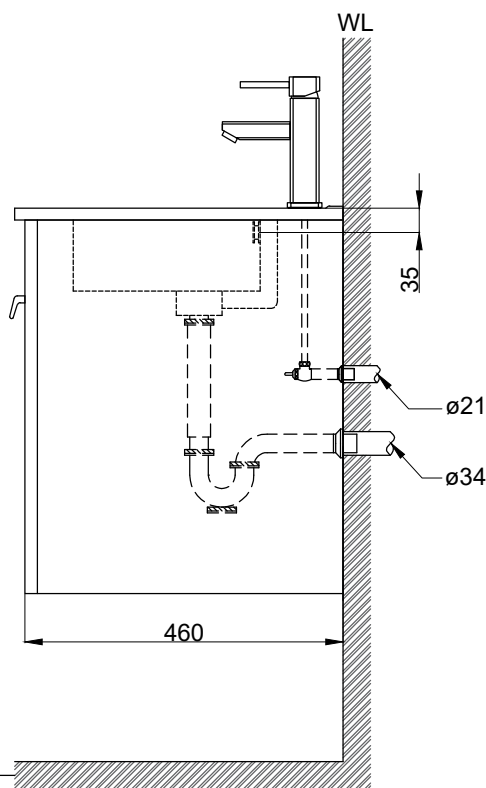

注意事項：

1. 浴櫃式瓷盆須配浴櫃一起安裝，且須安裝於乾溼分離的乾空間，以避免浴櫃受潮。
2. 依 CNS 國家標準瓷器尺寸許可差為正負 5%，最大不超過 2.5cm。
3. 產品顏色及樣式均以實品為準，若有更改，恕不另行通知。
4. 本公司保留一切有關產品修改或改進產品材料、品質、規格與停產等之權利。

容水量約7L
()內為建議尺寸

ovo 京典衛浴

最後修改日期	2020年07月14日	製圖	Robin	比例	1:10	品名	盆櫃組+臉盆單孔龍頭
備註		審核	Chia	單位	mm	型號	L8608+H8680-5+F8044