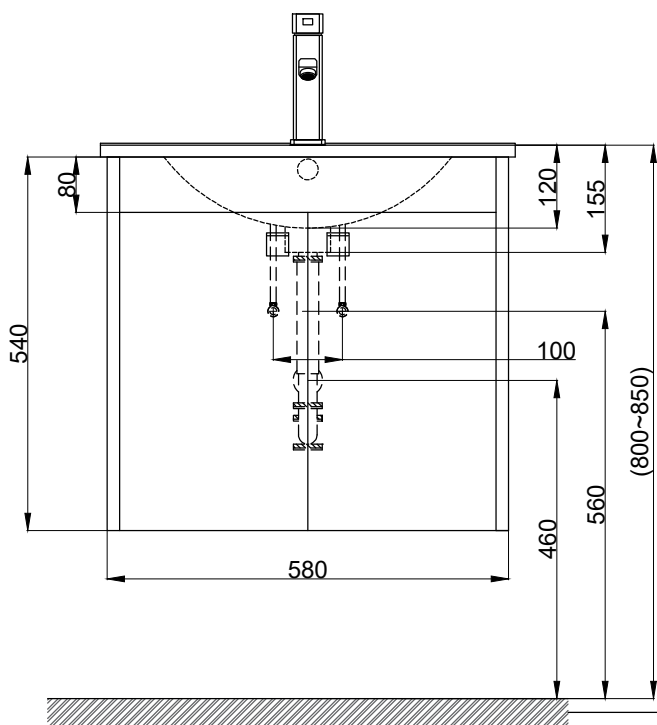

注意事項：

1. 浴櫃式瓷盆須配浴櫃一起安裝，且須安裝於乾溼分離的乾空間，以避免浴櫃受潮。
2. 依 CNS 國家標準瓷器尺寸許可差為正負 5%，最大不超過 2.5cm。
3. 產品顏色及樣式均以實品為準，若有更改，恕不另行通知。
4. 本公司保留一切有關產品修改或改進產品材料、品質、規格與停產等之權利。

容水量約7L
()內為建議尺寸

ovo 京典衛浴

最後修改日期	2020年07月14日	製圖	Robin	比例	1:10	品名	盆櫃組+臉盆單孔龍頭
備註		審核	Chia	單位	mm	型號	L8608+H8680-5+F8044