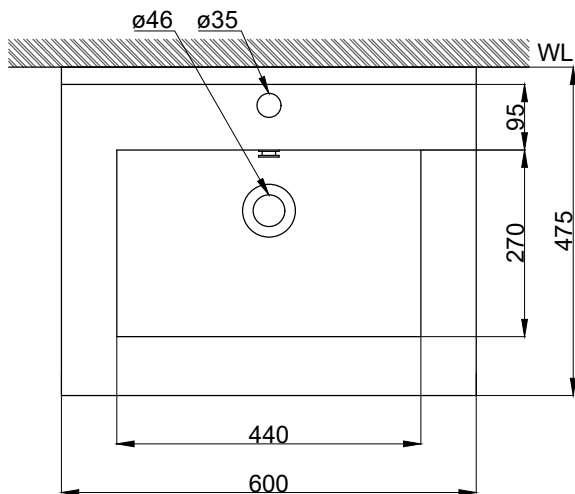

注意事項：

1. 浴櫃式瓷盆須配浴櫃一起安裝，且須安裝於乾溼分離的乾空間，以避免浴櫃受潮。
2. 依 CNS 國家標準瓷器尺寸許可差為正負 5%，最大不超過 2.5cm。
3. 產品顏色及樣式均以實品為準，若有更改，恕不另行通知。
4. 本公司保留一切有關產品修改或改進產品材料、品質、規格與停產等之權利。

容水量約7L
()內為建議尺寸

ovo 京典衛浴

最後修改日期	2020年07月14日	製圖	Robin	比例	1:10	品名	盆櫃組+臉盆單孔龍頭
備註		審核	Chia	單位	mm	型號	L8608+H8680-5+F8044