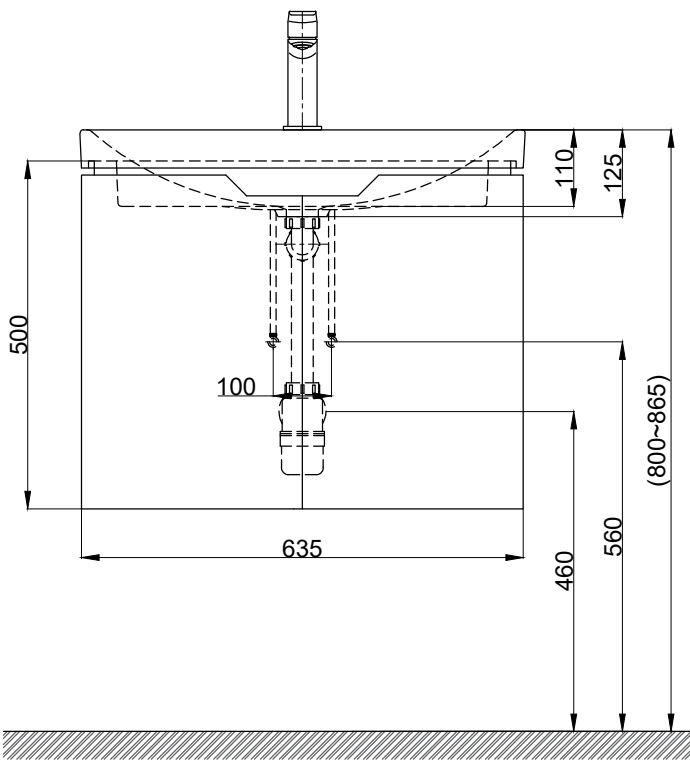

注意事項：

1. 浴櫃式瓷盆須配浴櫃一起安裝，且須安裝於乾溼分離的乾空間，以避免浴櫃受潮。
2. 依 CNS 國家標準瓷器尺寸許可差為正負 5%，最大不超過 2.5cm。
3. 產品顏色及樣式均以實品為準，若有更改，恕不另行通知。
4. 本公司保留一切有關產品修改或改進產品材料、品質、規格與停產等之權利。

建議搭配 FP1033
容水量約7.5L
()內為建議尺寸

最後修改日期	2024年05月10日	製圖	Yuan	比例	1:10	品名	盆櫃組+臉盆單孔龍頭
備註		審核	Robin	單位	mm	型號	L8609+H8609-5+F9090