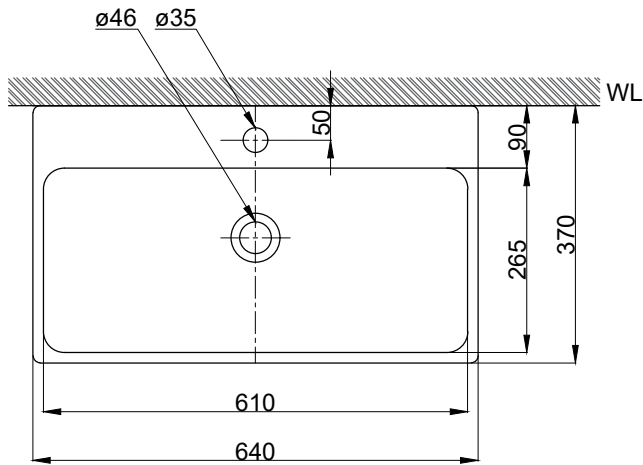

注意事項：

1. 浴櫃式瓷盆須配浴櫃一起安裝，且須安裝於乾溼分離的乾空間，以避免浴櫃受潮。
2. 依 CNS 國家標準瓷器尺寸許可差為正負 5%，最大不超過 2.5cm。
3. 產品顏色及樣式均以實品為準，若有更改，恕不另行通知。
4. 本公司保留一切有關產品修改或改進產品材料、品質、規格與停產等之權利。

建議搭配 FP1033
容水量約7.5L
()內為建議尺寸

最後修改日期	2024年05月10日	製圖	Yuan	比例	1:10	品名	盆櫃組+臉盆單孔龍頭
備註		審核	Robin	單位	mm	型號	L8609+H8609-5+F9090