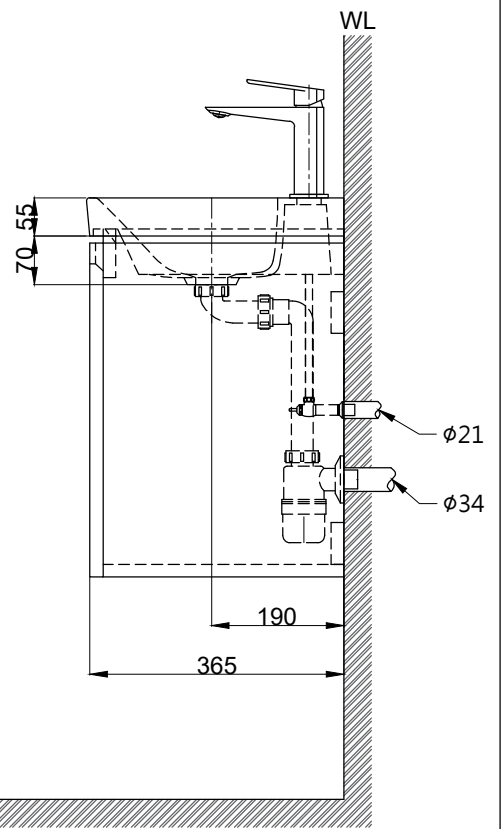

注意事項：

1. 浴櫃式瓷盆須配浴櫃一起安裝，且須安裝於乾溼分離的乾空間，以避免浴櫃受潮。
2. 依 CNS 國家標準瓷器尺寸許可差為正負 5%，最大不超過 2.5cm。
3. 產品顏色及樣式均以實品為準，若有更改，恕不另行通知。
4. 本公司保留一切有關產品修改或改進產品材料、品質、規格與停產等之權利。

建議搭配 FP1033
容水量約7.5L
()內為建議尺寸

最後修改日期	2024年05月10日	製圖	Yuan	比例	1:10	品名	盆櫃組+臉盆單孔龍頭
備註		審核	Robin	單位	mm	型號	L8609+H8609-5+F9090