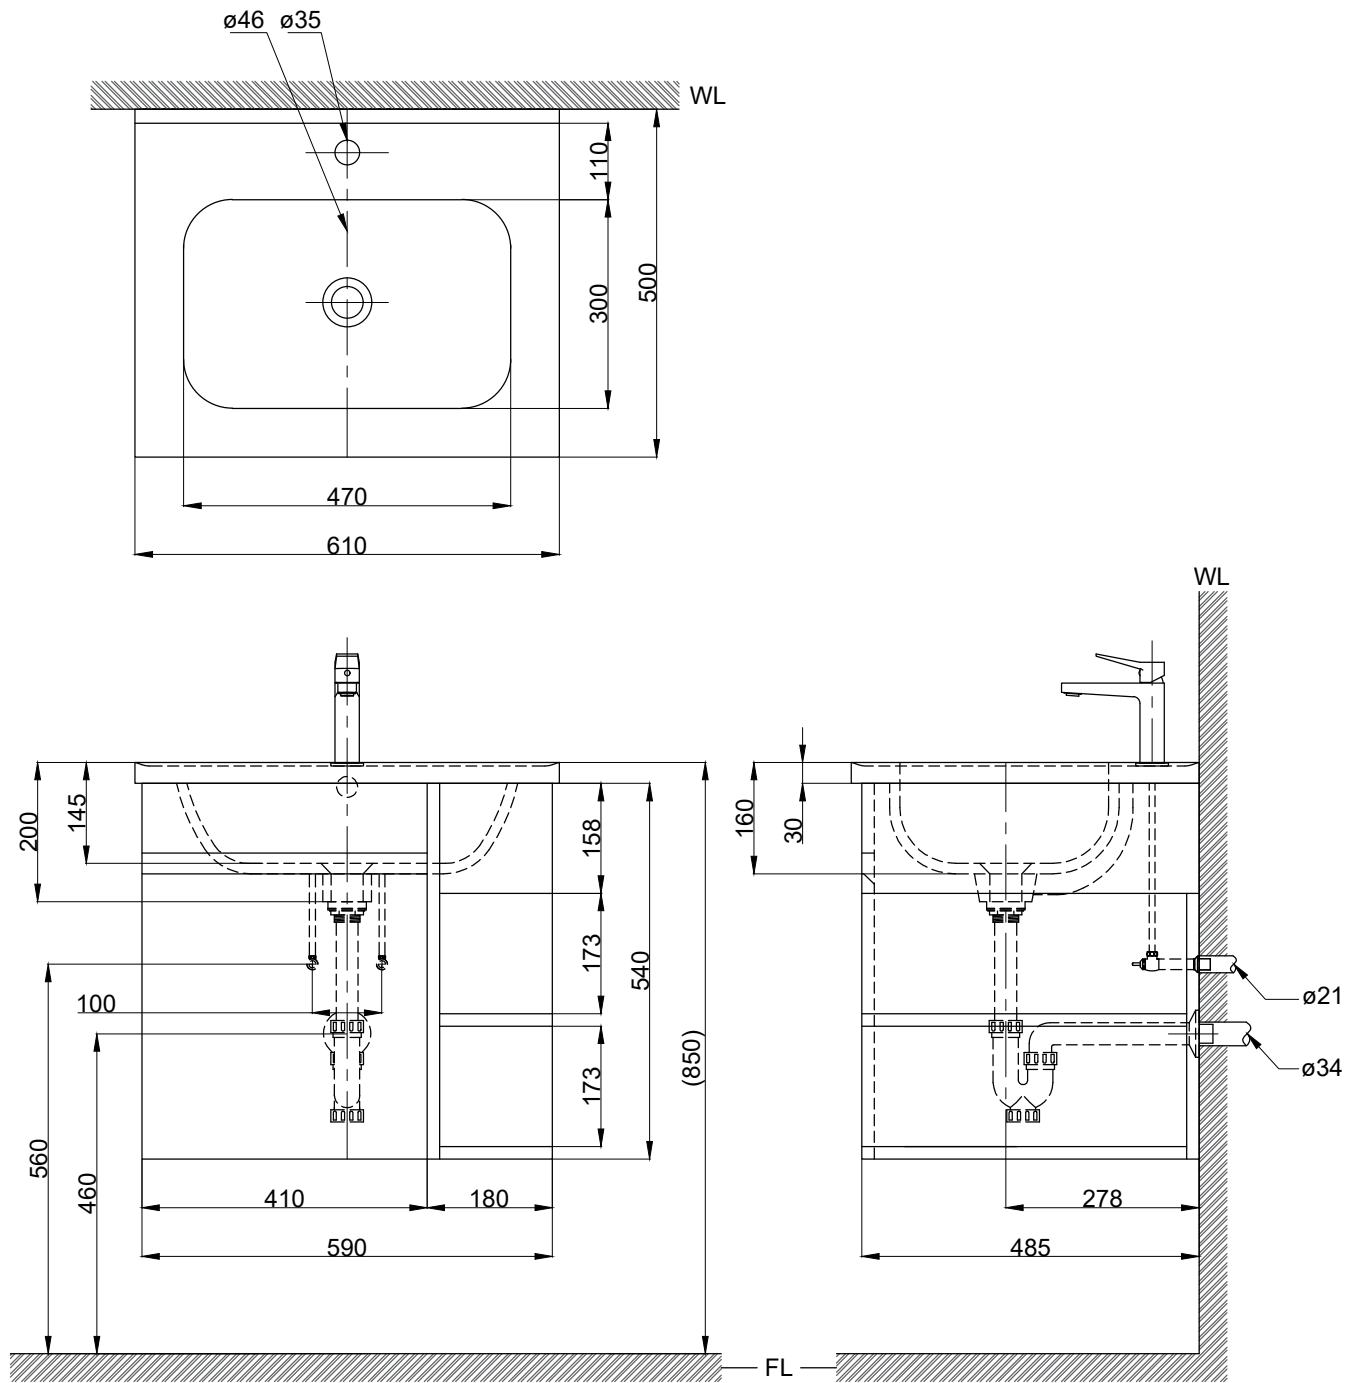

注意事項：

1. 浴櫃式瓷盆須配浴櫃一起安裝，且須安裝於乾溼分離的乾空間，以避免浴櫃受潮。
2. 依 CNS 國家標準瓷器尺寸許可差為正負 5%，最大不超過 2.5cm。
3. 產品顏色及樣式均以實品為準，若有更改，恕不另行通知。
4. 本公司保留一切有關產品修改或改進產品材料、品質、規格與停產等之權利。

()內為建議尺寸

 京典衛浴	最後修改日期	2022年12月08日	製圖	Yuan	比例	1:10	品名	盆櫃組+臉盆單孔龍頭
	備註		審核	Robin	單位	mm	型號	L8610+H8610-5A+F8057