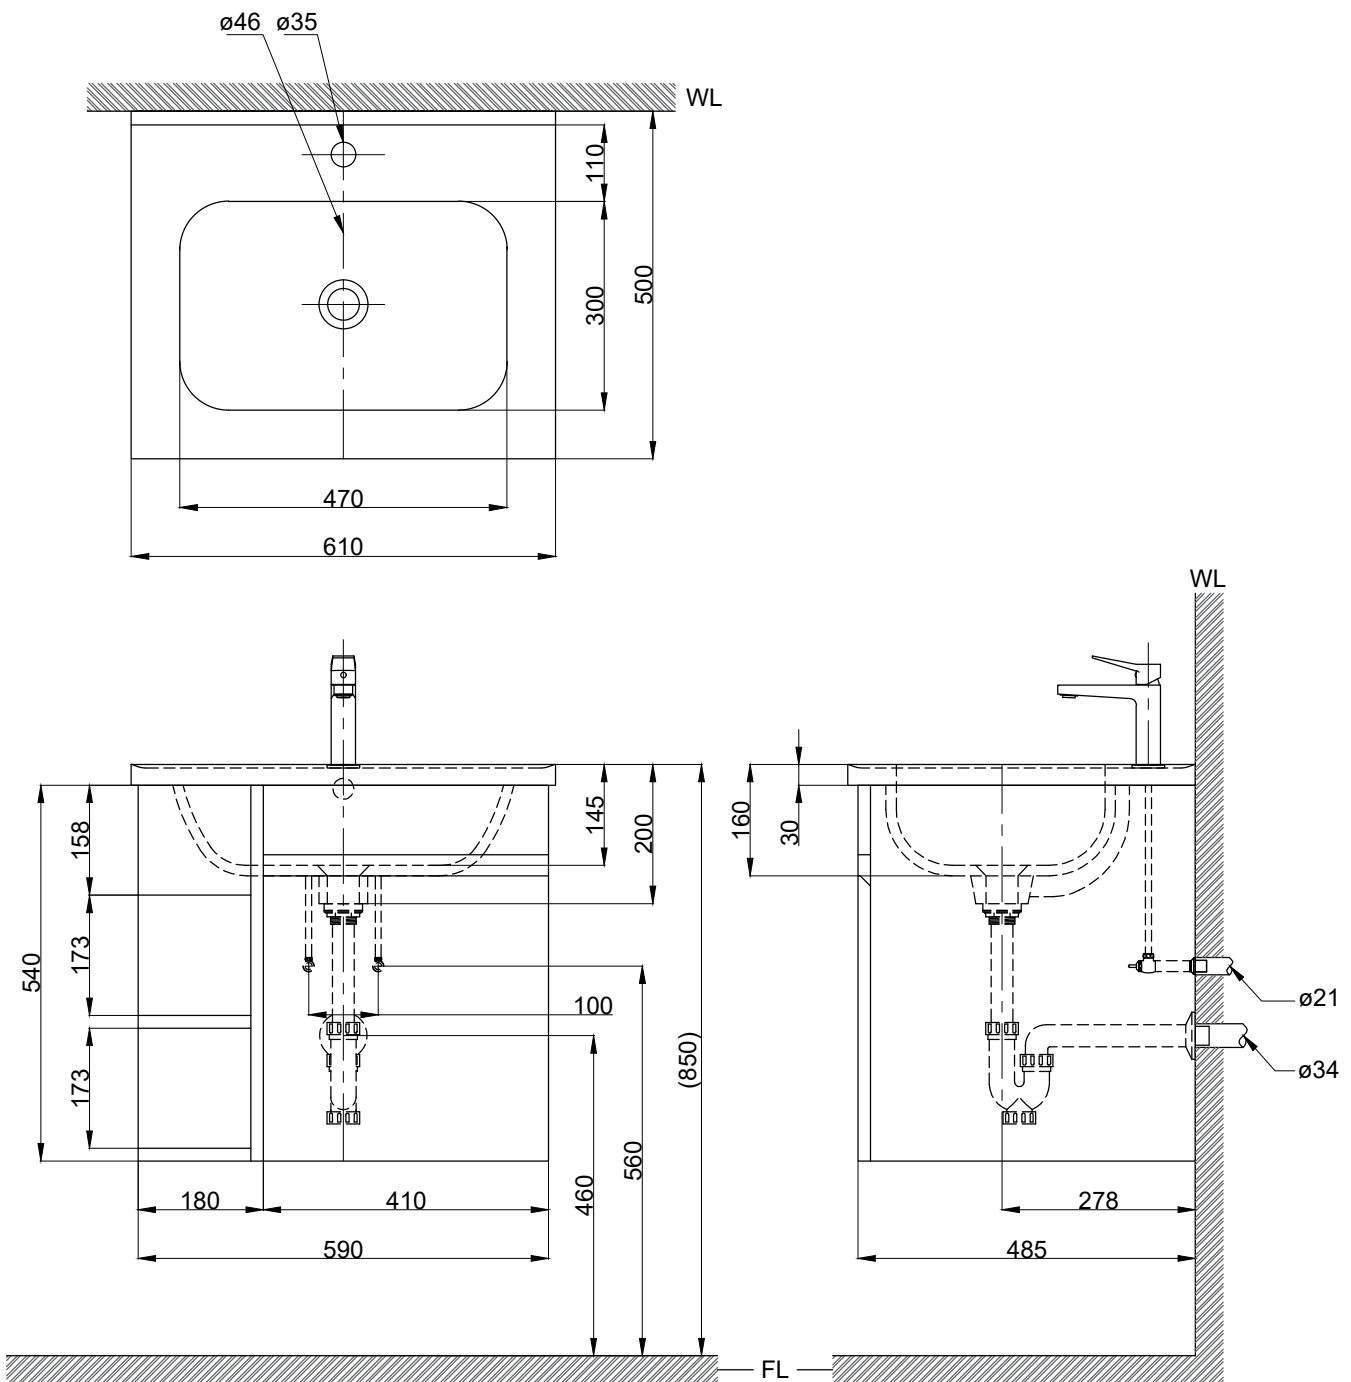

注意事項：

1. 浴櫃式瓷盆須配浴櫃一起安裝，且須安裝於乾溼分離的乾空間，以避免浴櫃受潮。
2. 依 CNS 國家標準瓷器尺寸許可差為正負 5%，最大不超過 2.5cm。
3. 產品顏色及樣式均以實品為準，若有更改，恕不另行通知。
4. 本公司保留一切有關產品修改或改進產品材料、品質、規格與停產等之權利。

最後修改日期	2022年12月08日	製圖	Yuan	比例	1:10	品名	盆櫃組+臉盆單孔龍頭
備註		審核	Robin	單位	mm	型號	L8610+H8610-5B+F8057