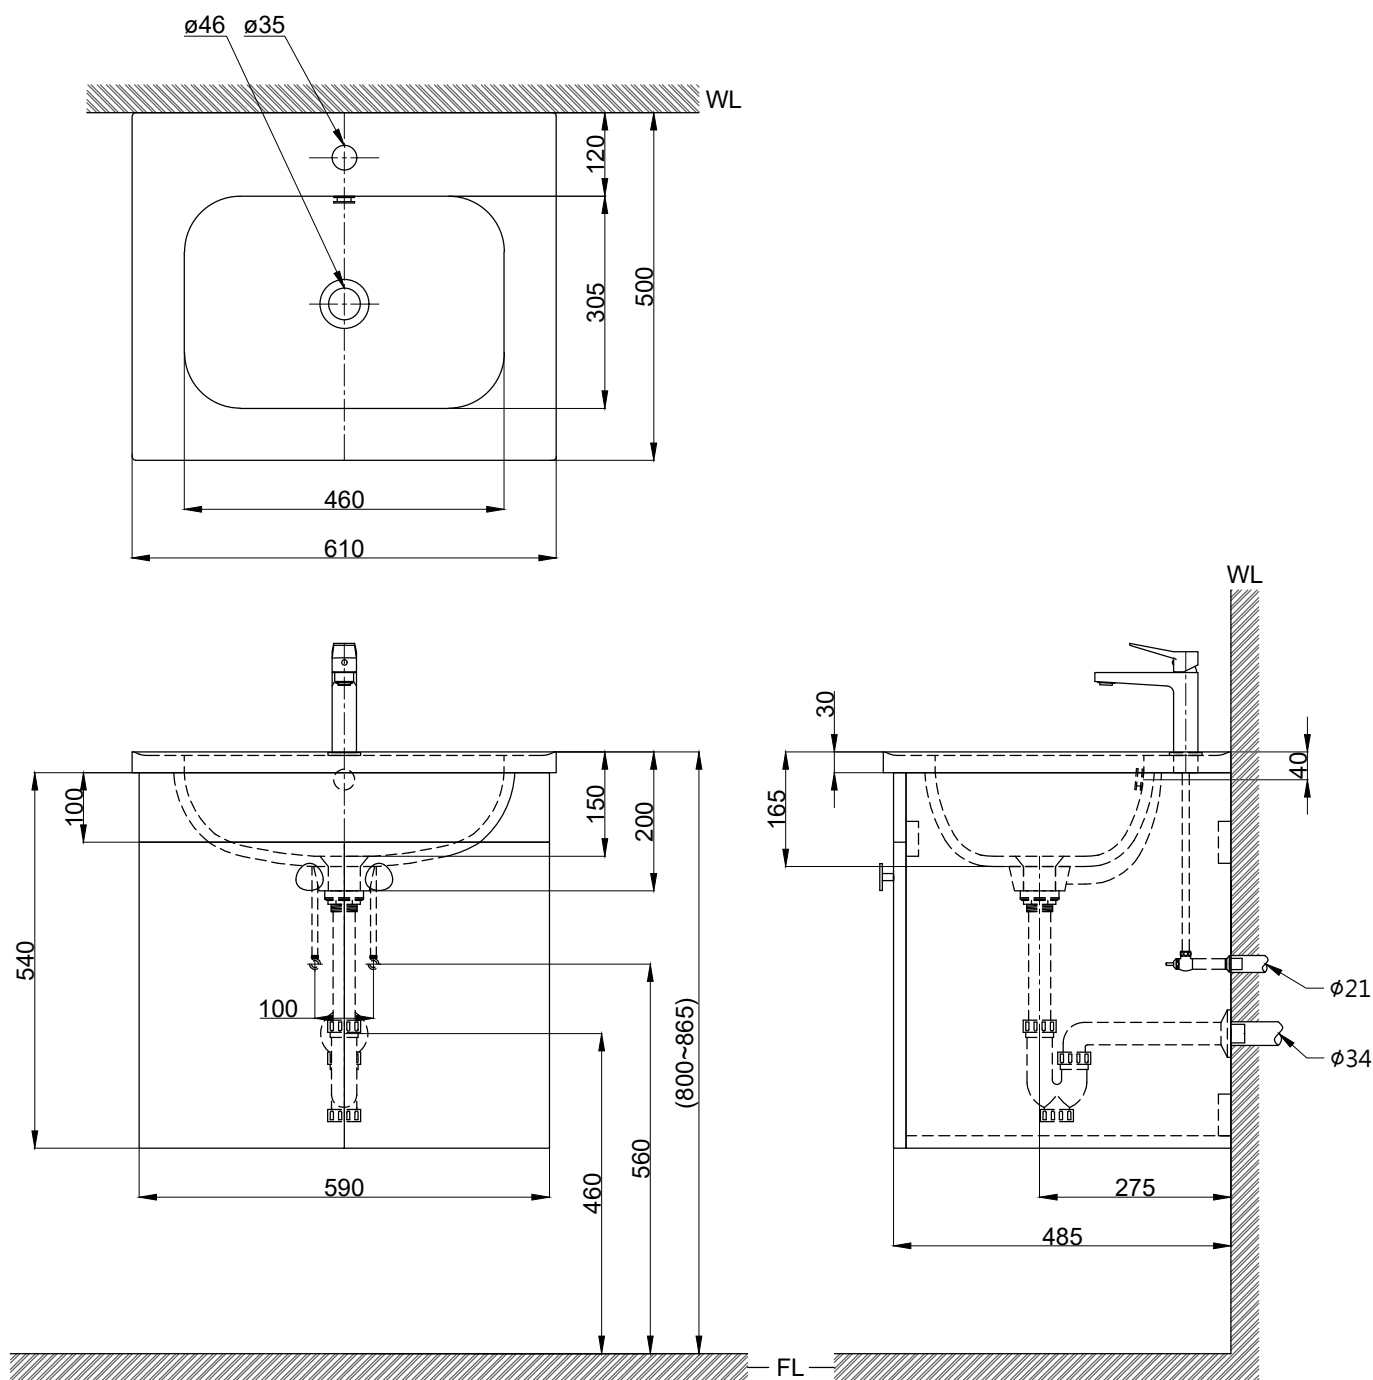

注意事項：

1. 浴櫃式瓷盆須配浴櫃一起安裝，且須安裝於乾溼分離的乾空間，以避免浴櫃受潮。
2. 依 CNS 國家標準瓷器尺寸許可差為正負 5%，最大不超過 2.5cm。
3. 產品顏色及樣式均以實品為準，若有更改，恕不另行通知。
4. 本公司保留一切有關產品修改或改進產品材料、品質、規格與停產等之權利。

容水量約10L  
( )內為建議尺寸

|   |        |             |    |       |    |      |    |                     |
|---|--------|-------------|----|-------|----|------|----|---------------------|
|  <b>京典衛浴</b> | 最後修改日期 | 2024年03月01日 | 製圖 | Yuan  | 比例 | 1:10 | 品名 | 盆櫃組+臉盆單孔龍頭          |
|   | 備註     |             | 審核 | Robin | 單位 | mm   | 型號 | L8610+H8610-W+F8057 |