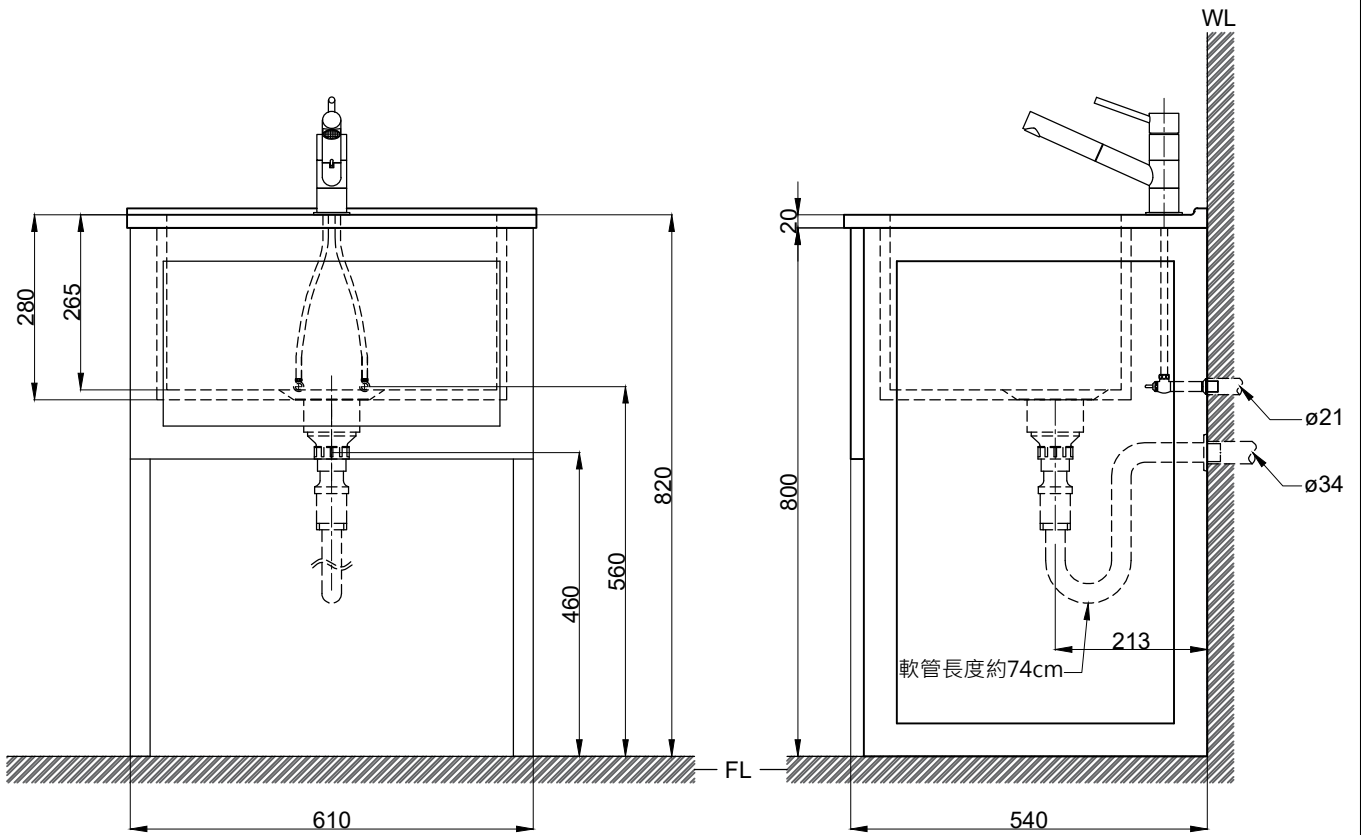

注意事項：

1. 請勿使用酸、鹼清潔劑清潔產品。
2. 依 CNS 國家標準瓷器尺寸許可差為正負 5%，最大不超過 2.5cm。
3. 產品顏色及樣式均以實品為準，若有更改，恕不另行通知。
4. 本公司保留一切有關產品修改或改進產品材料、品質、規格與停產等之權利。

最後修改日期	2023年01月13日	製圖	Yuan	比例	1:10	品名	盆櫃組+臉盆伸縮單孔龍頭
備註		審核	Robin	單位	mm	型號	L8635+H8635-5+F8019