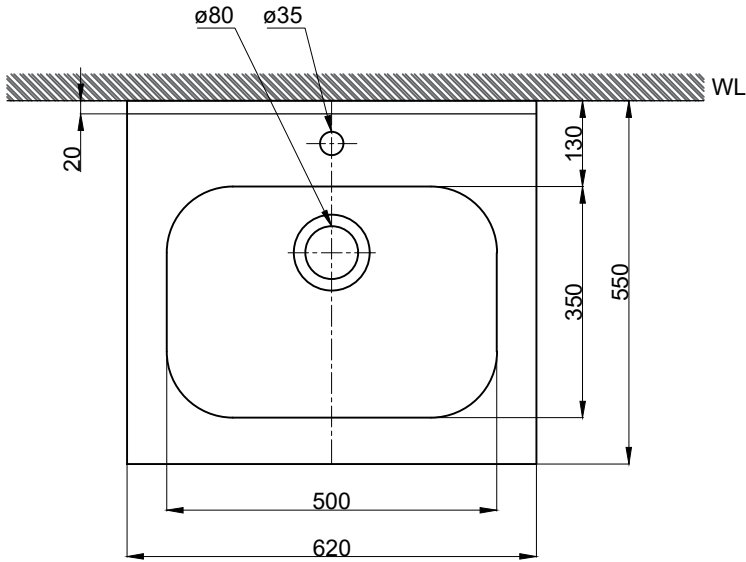

注意事項：

1. 請勿使用酸、鹼清潔劑清潔產品。
2. 依 CNS 國家標準瓷器尺寸許可差為正負 5%，最大不超過 2.5cm。
3. 產品顏色及樣式均以實品為準，若有更改，恕不另行通知。
4. 本公司保留一切有關產品修改或改進產品材料、品質、規格與停產等之權利。

最後修改日期	2023年01月13日	製圖	Yuan	比例	1:10	品名	盆櫃組+臉盆伸縮單孔龍頭
備註		審核	Robin	單位	mm	型號	L8635+H8635-5+F8019